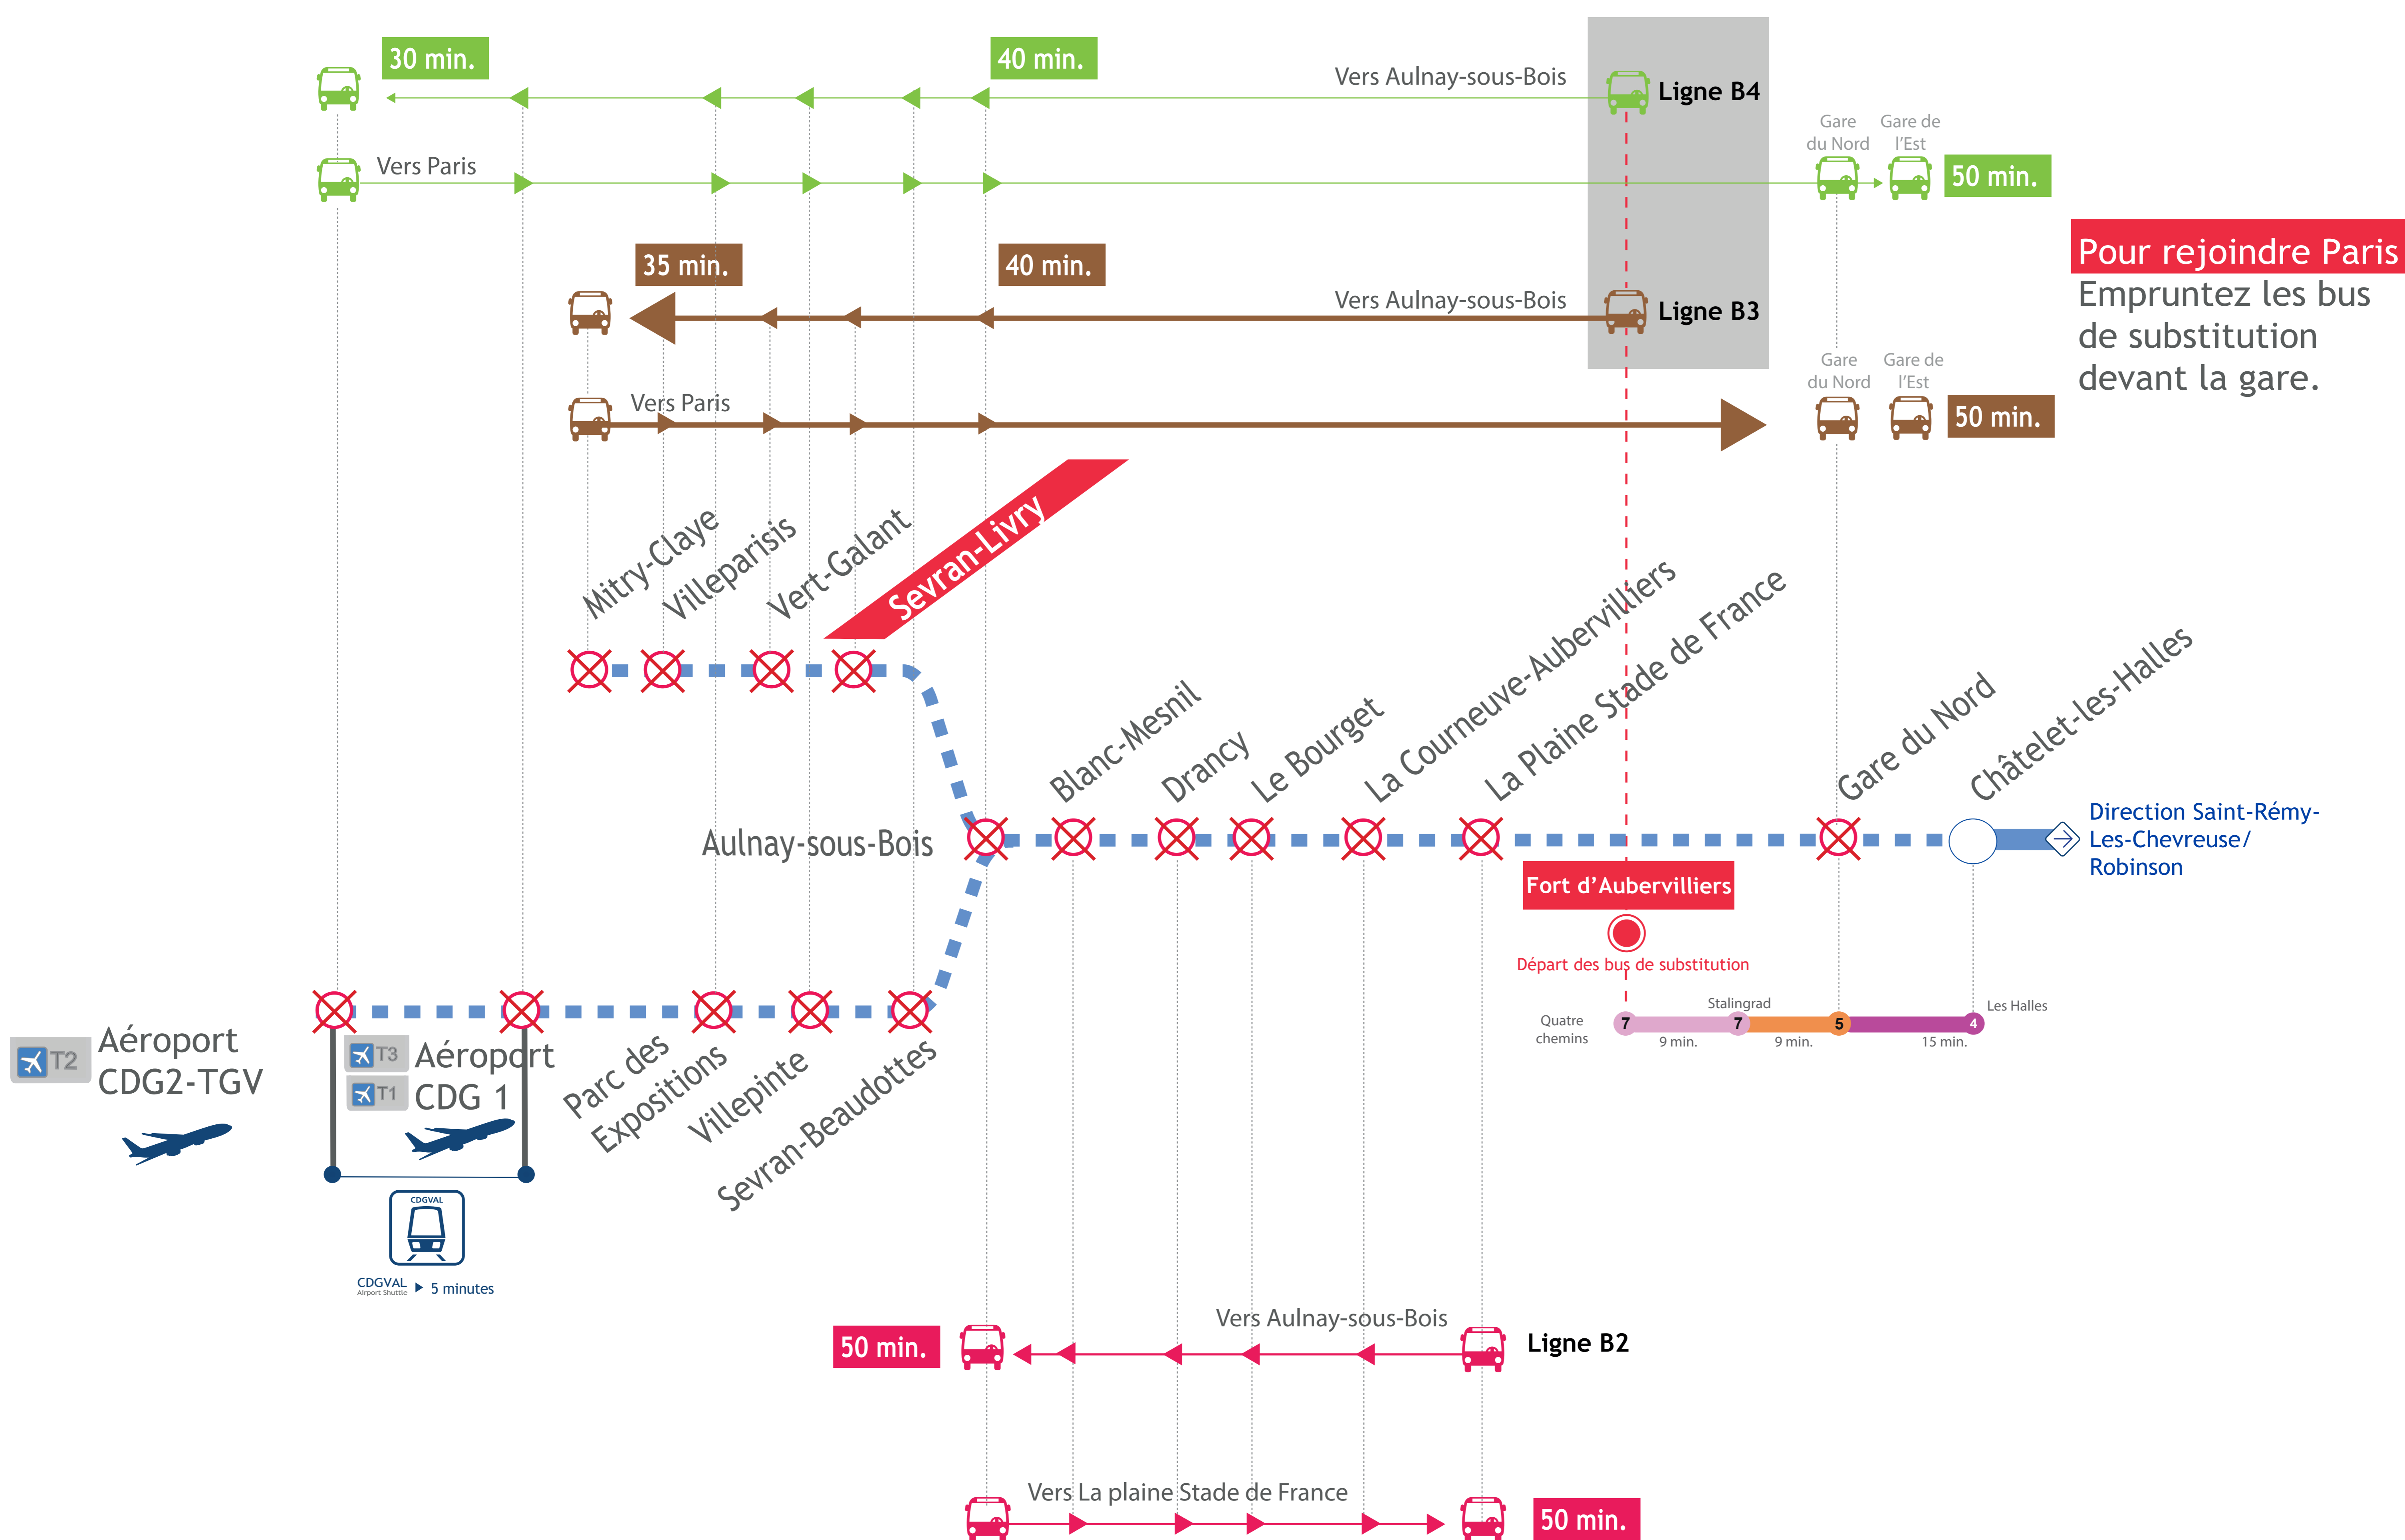

# LES GRANDS TRAVAUX DE NUIT 2021

DU 19 AVRIL AU 2 JUILLET 2021,  
**AUCUN TRAIN NE CIRCULERA**  
**A PARTIR DE 22H30**  
DU LUNDI AU VENDREDI.

Entre Châtelet les Halles <> Aéroport CDG 2 TGV /Mitry-Claye

Retrouvez vos horaires et vos itinéraires alternatifs à partir du 29 mars 2021 sur :

[appli Île-de-France Mobilités](#)

[transilien.com](#)

[ratp.fr](#)