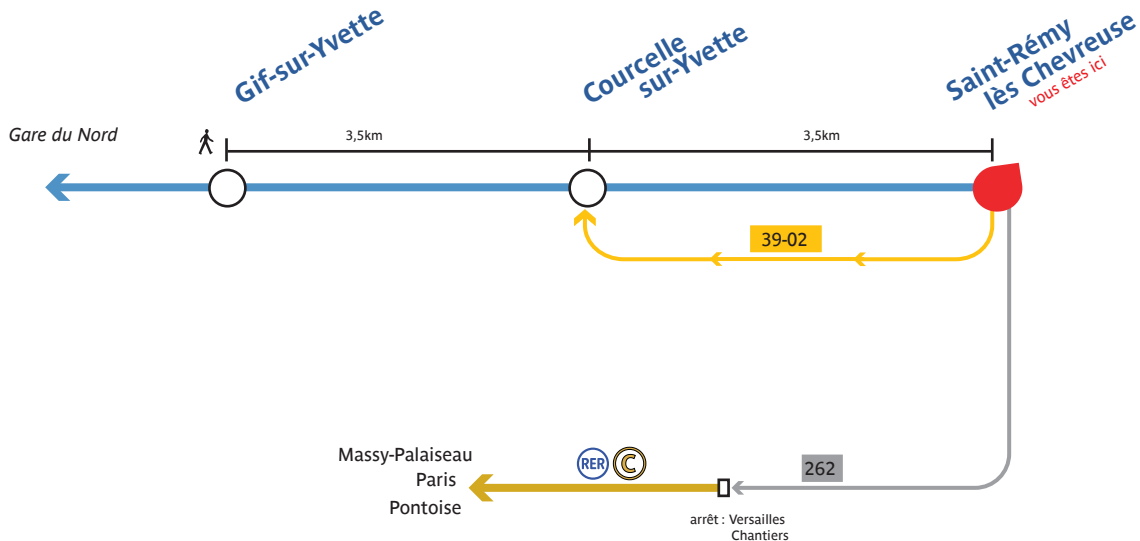

Itinéraires de remplacement conseillés

A partir de la gare de **Saint Rémy-lès-Chevreuse**, pour vous rendre à :

Lignes **39-02** 262
SAVAC 01 30 52 45 00