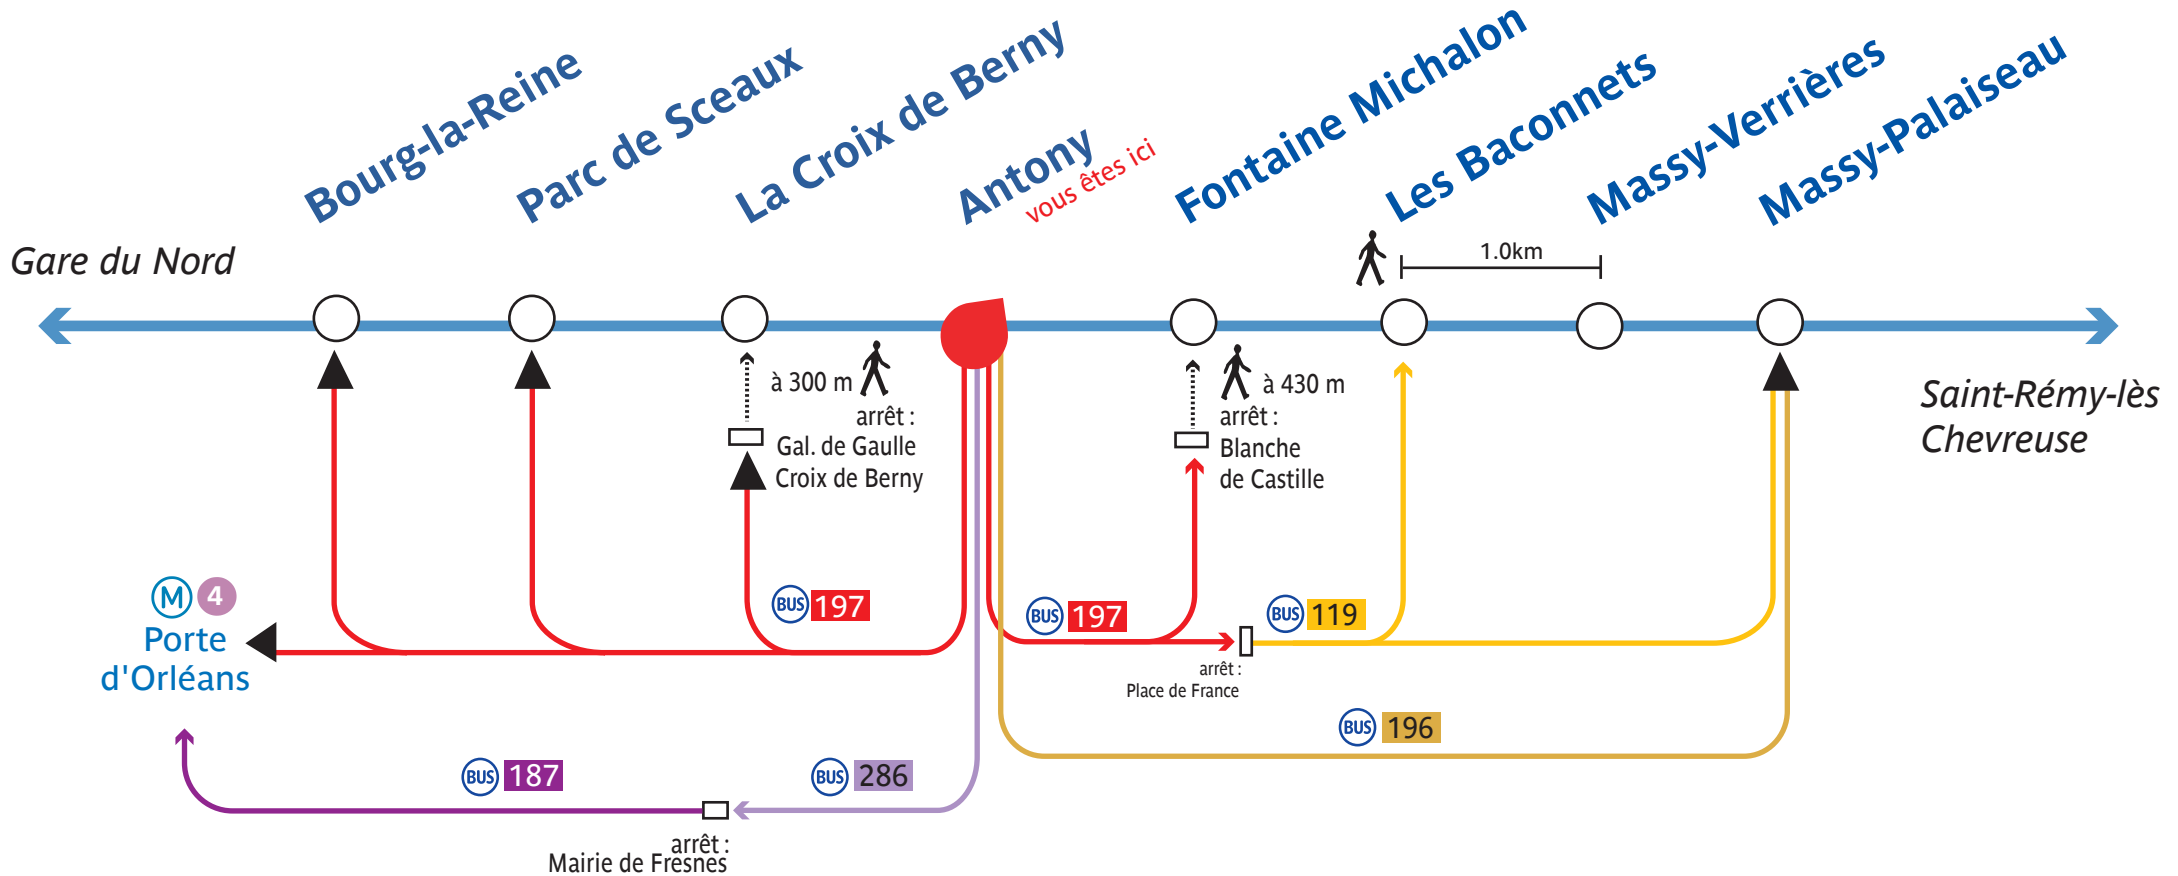

Itinéraires de remplacement conseillés

Antony

BUS 187 119 196 197 286 396

Lundi à vendredi : OUI

Samedi : OUI

Dimanche et fêtes : OUI

En soirée : OUI

(* itinéraire non desservi aux heures de pointe)