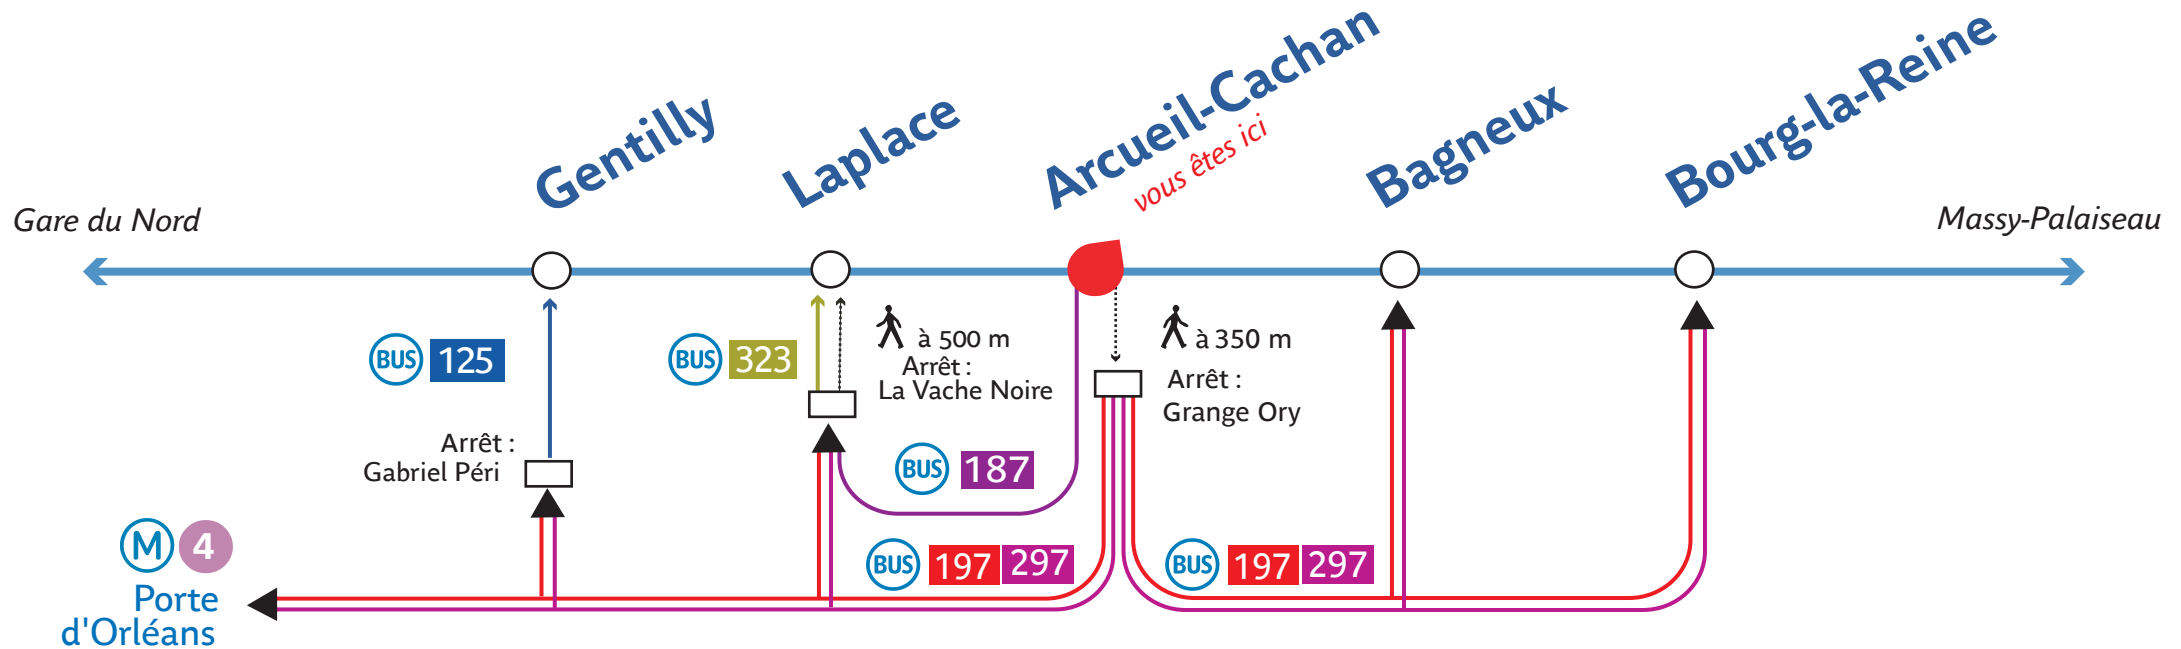

**B**

# Itinéraires conseillés

A partir de la gare d' Arcueil-Cachan, pour vous rendre à :

**BUS** 125 187 197 297\* 323

Lundi à vendredi : OUI

Samedi : OUI

Dimanche et fêtes : OUI

En soirée : OUI

(\* itinéraire non desservi aux heures de pointe)