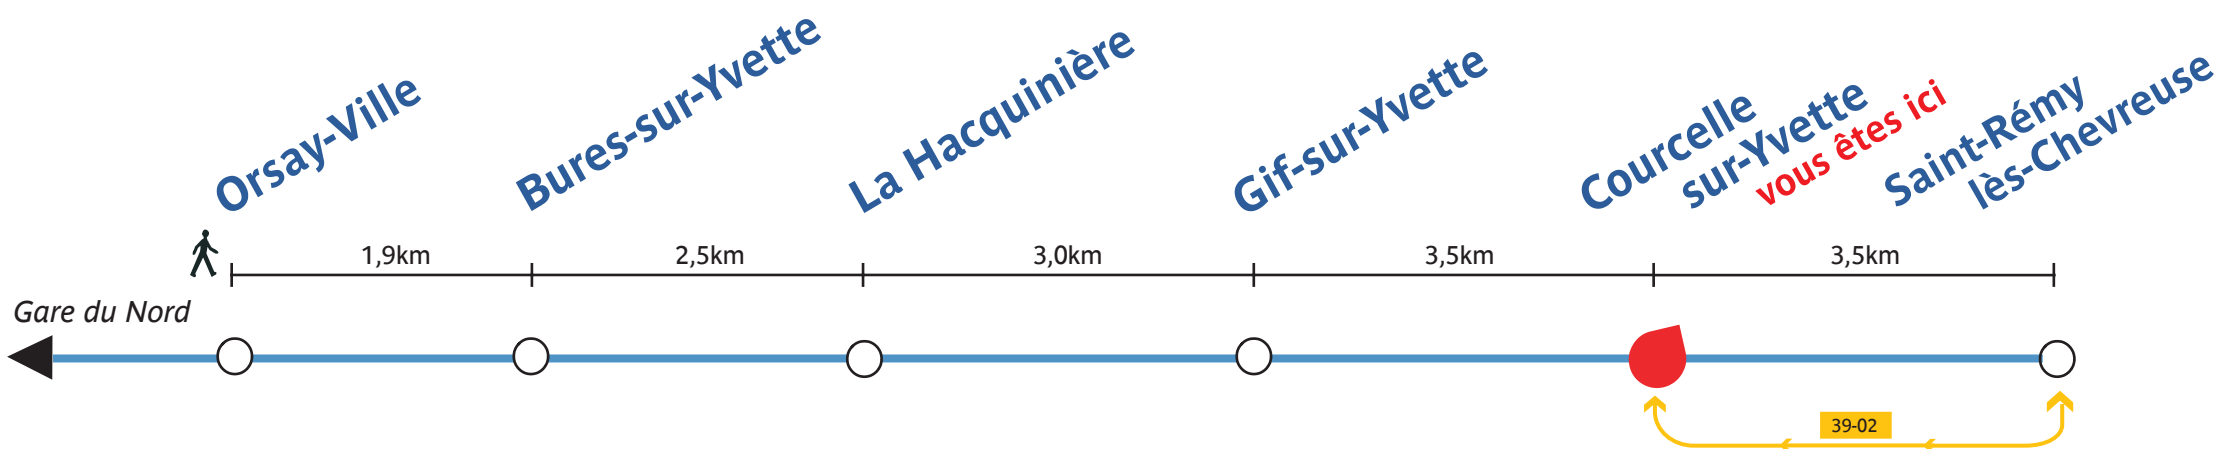

**B**

## Itinéraires conseillés

A partir de la gare de **Courcelle-sur-Yvette**, pour vous rendre à :

Lignes **39-02**  
SAVAC 01 30 52 45 00