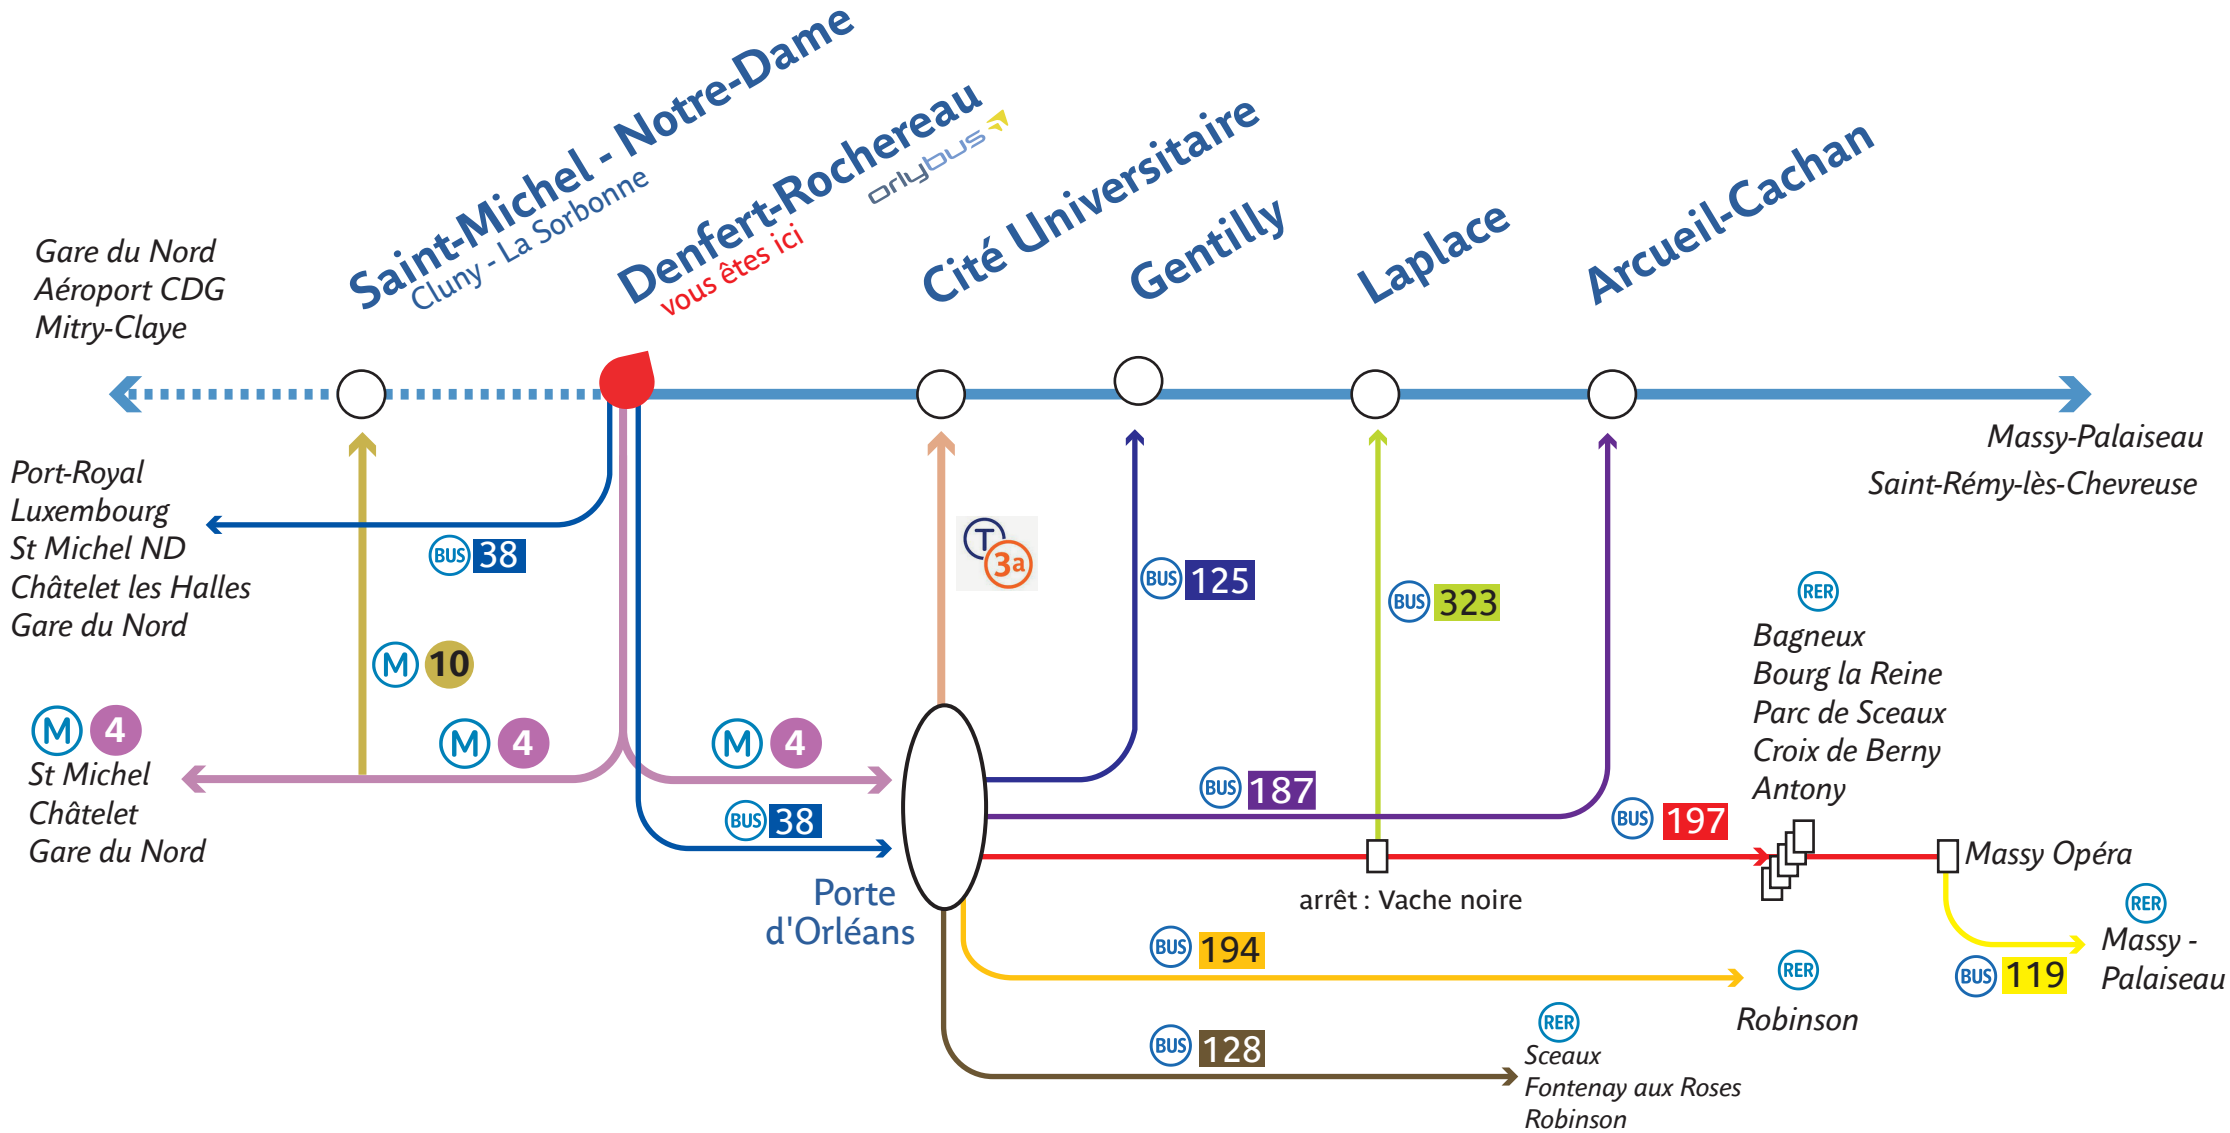

**B**

Itinéraires conseillés

Denfert-Rochereau

BUS 38 125 128 187 194 197 297* 323

Lundi à samedi : OUI

Dimanche et fêtes : OUI

En soirée : OUI

(* itinéraire non desservi aux heures de pointe)