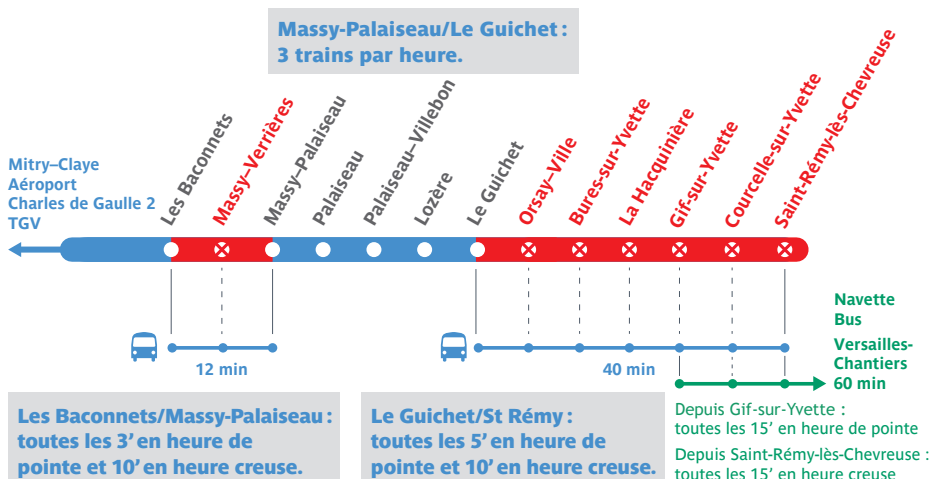

Fermeture de la gare Denfert-Rochereau les week-ends du 24 juillet au 22 août inclus

Les trains ne marqueront pas l'arrêt en gare de Denfert-Rochereau. Reportez-vous sur les lignes de métro 4, 6 et 5 ou sur la ligne de bus 38.

INTERRUPTIONS DE TRAFIC

Interruption de trafic entre Le Guichet et Saint-Rémy-lès-Chevreuse du 10 juillet au 11 août inclus

Un dispositif de bus sera mis en place entre Le Guichet et Saint-Rémy-lès-Chevreuse.

Interruption de trafic entre Les Bacconnets et Massy-Palaiseau et entre Le Guichet et Saint-Rémy-lès-Chevreuse du 24 juillet au 11 août inclus

Un dispositif de bus sera mis en place entre Les Bacconnets et Massy-Palaiseau. Un dispositif de bus sera déjà en place entre Le Guichet et Saint-Rémy-lès-Chevreuse. Une navette bus sera mise en place entre Gif-sur-Yvette vers Versailles Chantiers en heures de pointe. Pour rejoindre Paris, empruntez la ligne N ou U depuis la Gare de Versailles-Chantiers. Des départs de Saint-Rémy-lès-Chevreuse vers Versailles Chantiers seront aussi mis en place en heures creuses.

Interruption de trafic entre Gare du Nord et Denfert-Rochereau à partir de minuit du 9 au 13 août inclus

Reportez-vous sur la ligne de métro 4 ou la ligne de bus 38.

On vous prévient pour vous laisser
le temps de prévoir !