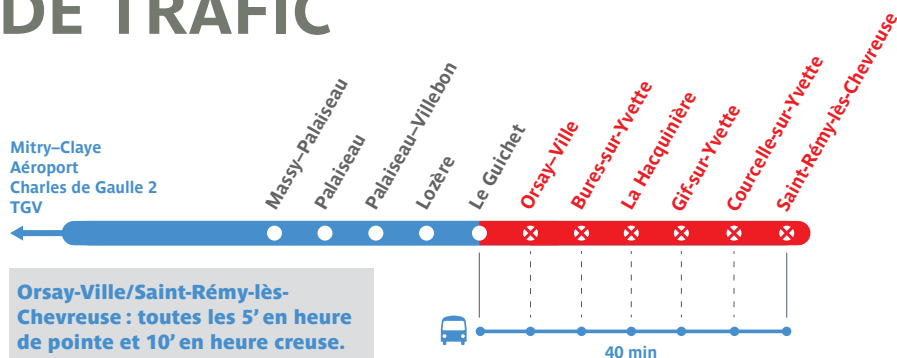

Fermeture de la gare Denfert-Rochereau les week-ends du 24 juillet au 22 août inclus

Les trains ne marqueront pas l'arrêt en gare de Denfert-Rochereau. Reportez-vous sur les lignes de métro 4, 6 et 5 ou sur la ligne de bus 38.

Fermeture de la gare Fontaine-Michalon du 28 juin au 23 juillet inclus

Les trains ne marqueront pas l'arrêt en gare de Fontaine-Michalon. Reportez-vous sur la ligne de bus régulière 9 depuis la gare d'Antony.

INTERRUPTIONS DE TRAFIC

Interruption de trafic entre Le Guichet et Saint-Rémy-lès-Chevreuse du 10 juillet au 11 août inclus

Un dispositif de bus sera mis en place entre Le Guichet et Saint-Rémy-lès-Chevreuse.

Interruption de trafic entre Les Bacconnets et Massy-Palaiseau et entre Le Guichet et Saint-Rémy-lès-Chevreuse du 24 juillet au 11 août inclus

Un dispositif de bus sera mis en place entre Les Bacconnets et Massy-Palaiseau. Un dispositif de bus sera déjà en place entre Le Guichet et Saint-Rémy-lès-Chevreuse. Une navette bus sera mise en place entre Gif-sur-Yvette vers Versailles Chantiers en heures de pointe. Pour rejoindre Paris, empruntez la ligne N ou U depuis la Gare de Versailles-Chantiers. Des départs de Saint-Rémy-lès-Chevreuse vers Versailles Chantiers seront aussi mis en place en heures creuses.