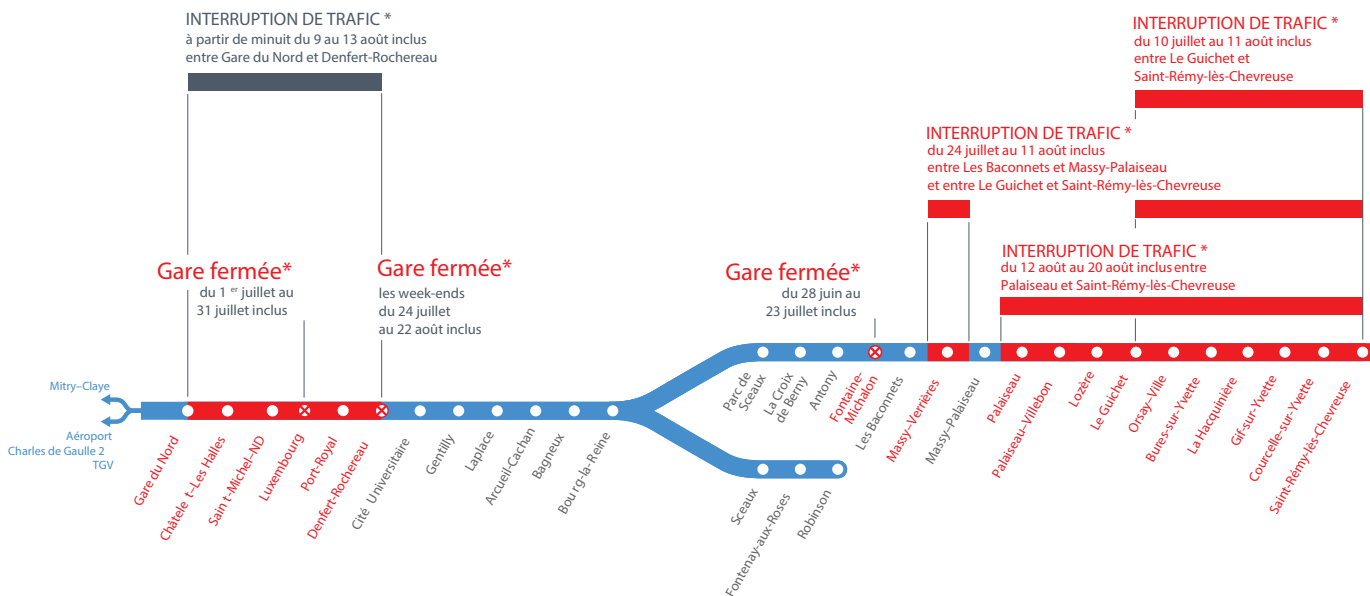

Été 2021 – Fermetures sur la ligne B Sud

FERMETURES DE GARES

Fermeture de la gare Luxembourg du 1^{er} au 31 juillet inclus

Les trains ne marqueront pas l'arrêt en gare de Luxembourg. Reportez-vous sur la ligne de bus 38.

Fermeture de la gare Denfert-Rochereau les week-ends du 24 juillet au 22 août inclus

Les trains ne marqueront pas l'arrêt en gare de Denfert-Rochereau. Reportez-vous sur les lignes de métro 4, 6 et 5 ou sur la ligne de bus 38.

INTERRUPTIONS DE TRAFIC

Interruption de trafic entre Le Guichet et Saint-Rémy-lès-Chevreuse du 10 juillet au 11 août inclus

Un dispositif de bus sera mis en place entre Le Guichet et Saint-Rémy-lès-Chevreuse.

Interruption de trafic entre Gare du Nord et Denfert-Rochereau à partir de minuit du 9 au 13 août inclus

Reportez-vous sur la ligne de métro 4 ou la ligne de bus 38.

On vous prévient pour vous laisser
le temps de prévoir !