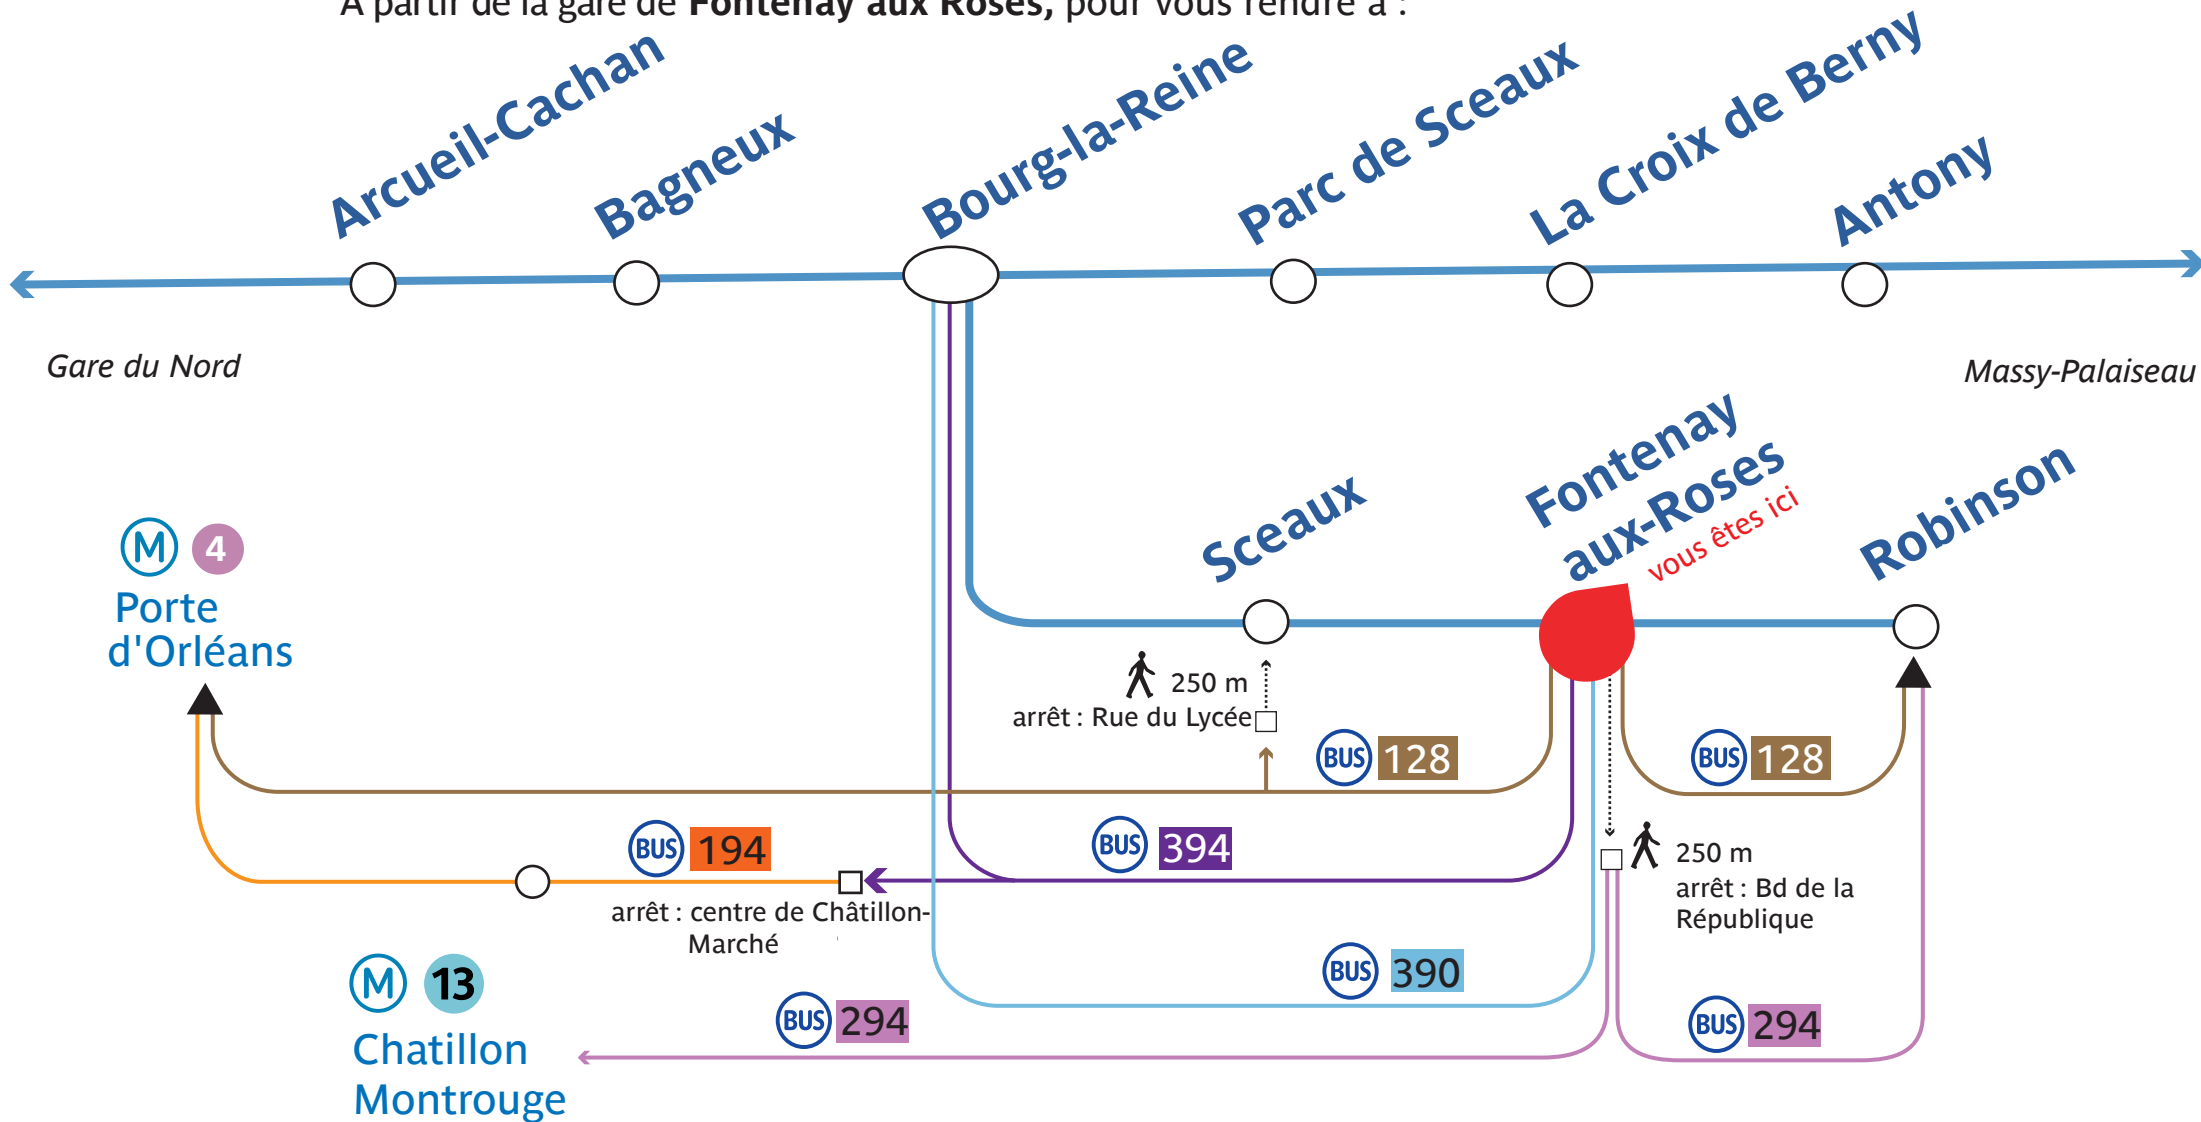

**B**

Itinéraires de remplacement conseillés

A partir de la gare de Fontenay aux Roses, pour vous rendre à :

Services assurés :

BUS 128 194

Lundi à vendredi : **OUI**
 Samedi : **OUI**
 Dimanche et fêtes : **OUI**
 En soirée : **OUI**

BUS 390

Lundi à vendredi : **OUI**
 Samedi : **OUI**
 Dimanche et fêtes : **OUI**
 En soirée : **NON**

BUS 294 394

Lundi à vendredi : **OUI**
 Samedi : **OUI**
 Dimanche et fêtes : **NON**
 En soirée : **NON**