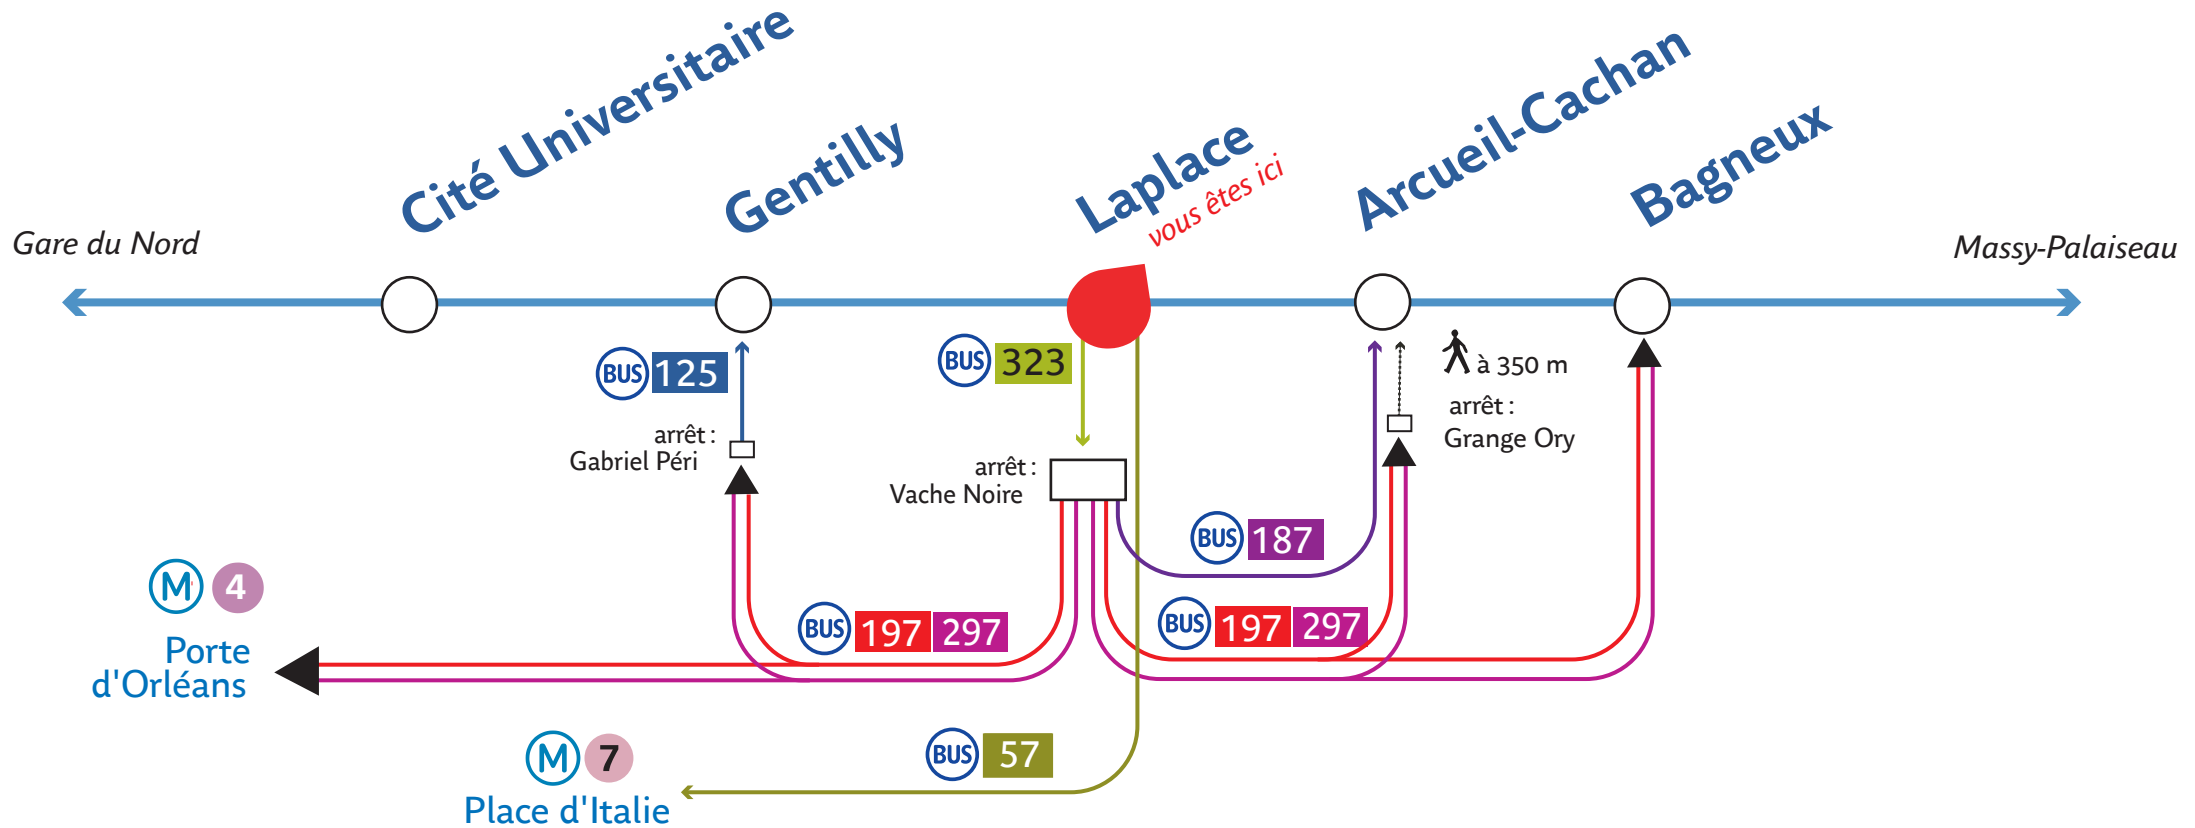

**B**

Itinéraires conseillés

A partir de Laplace, pour vous rendre à :

BUS 57 125 187 119 196 197 297* 323

Lundi à vendredi : OUI

Samedi : OUI

Dimanche et fêtes : OUI

En soirée : OUI

(* itinéraire non desservi aux heures de pointe)

**Information**

32 46 (0,34 €/min depuis poste fixe)

www.ratp.fr