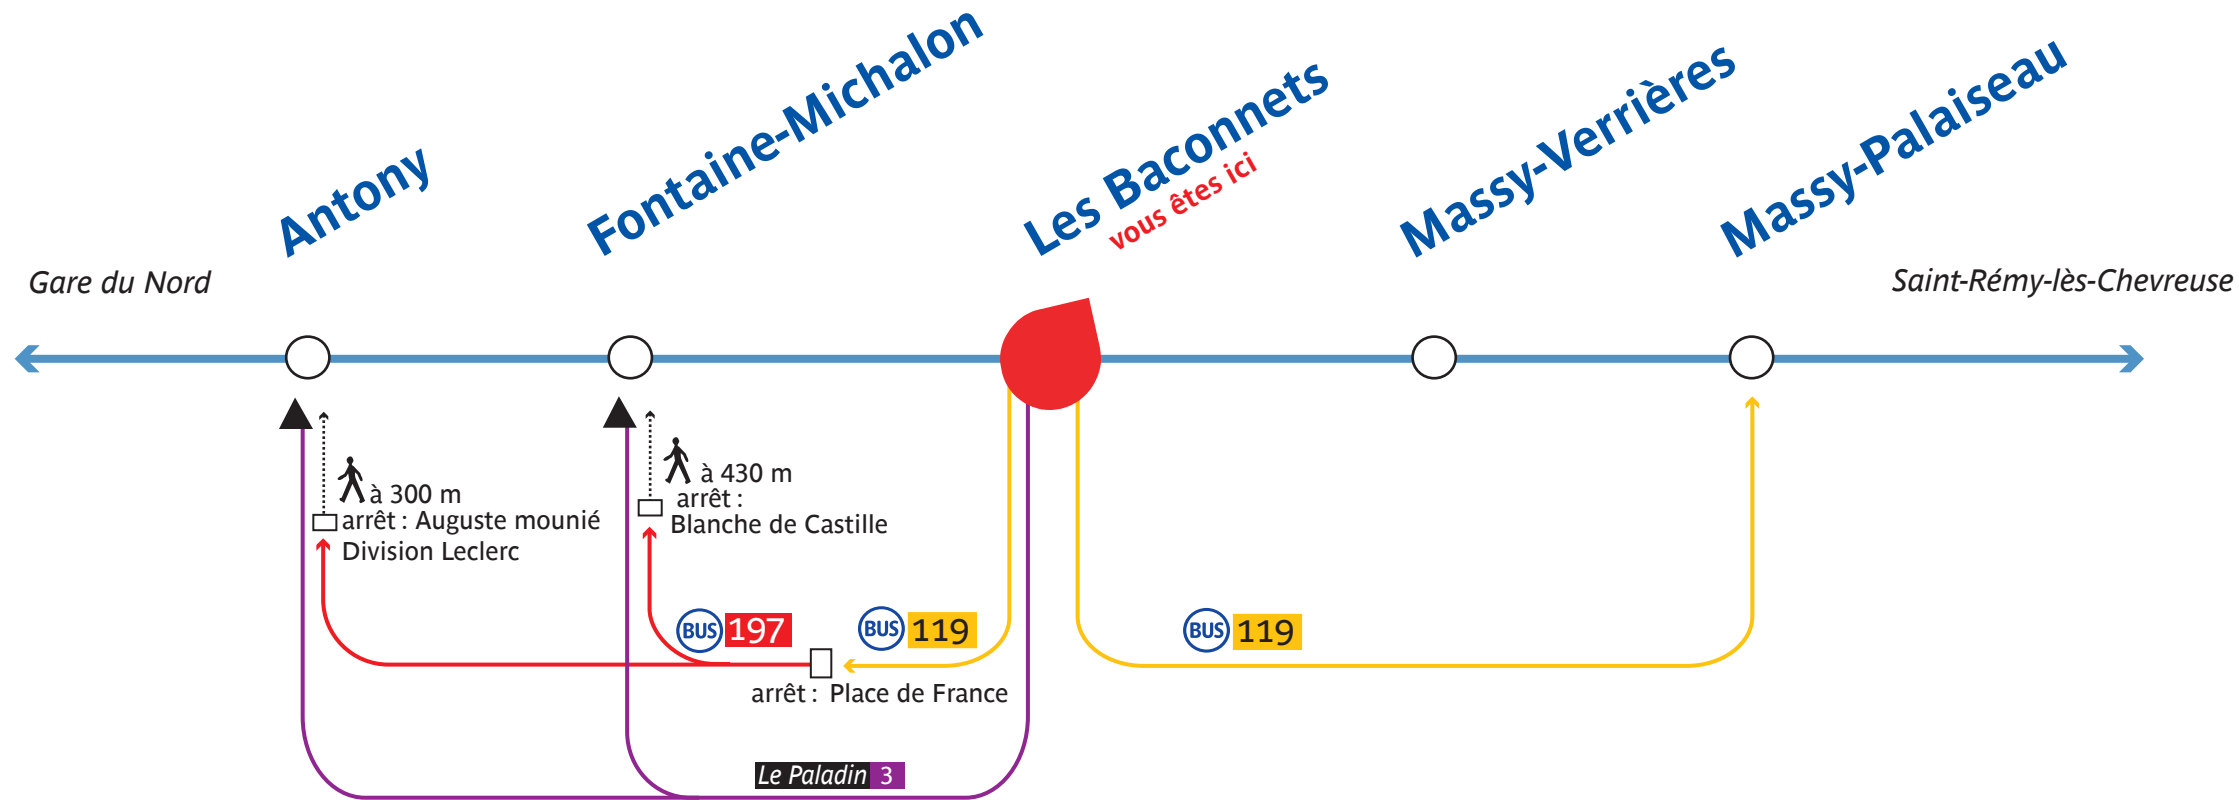

**B**

Itinéraires de remplacement conseillés

A partir de la gare **Les Bacconnets**, pour vous rendre à :

Services assurés :

BUS 119 197

- Lundi à vendredi : OUI
- Samedi : OUI
- Dimanche et fêtes : OUI
- En soirée : OUI

BUS Le Paladin 3

- Lundi à vendredi : OUI
- Samedi : OUI
- Dimanche et fêtes : OUI
- En soirée : NON

Information

32 46 (0,34 €/min depuis poste fixe)
www.ratp.fr