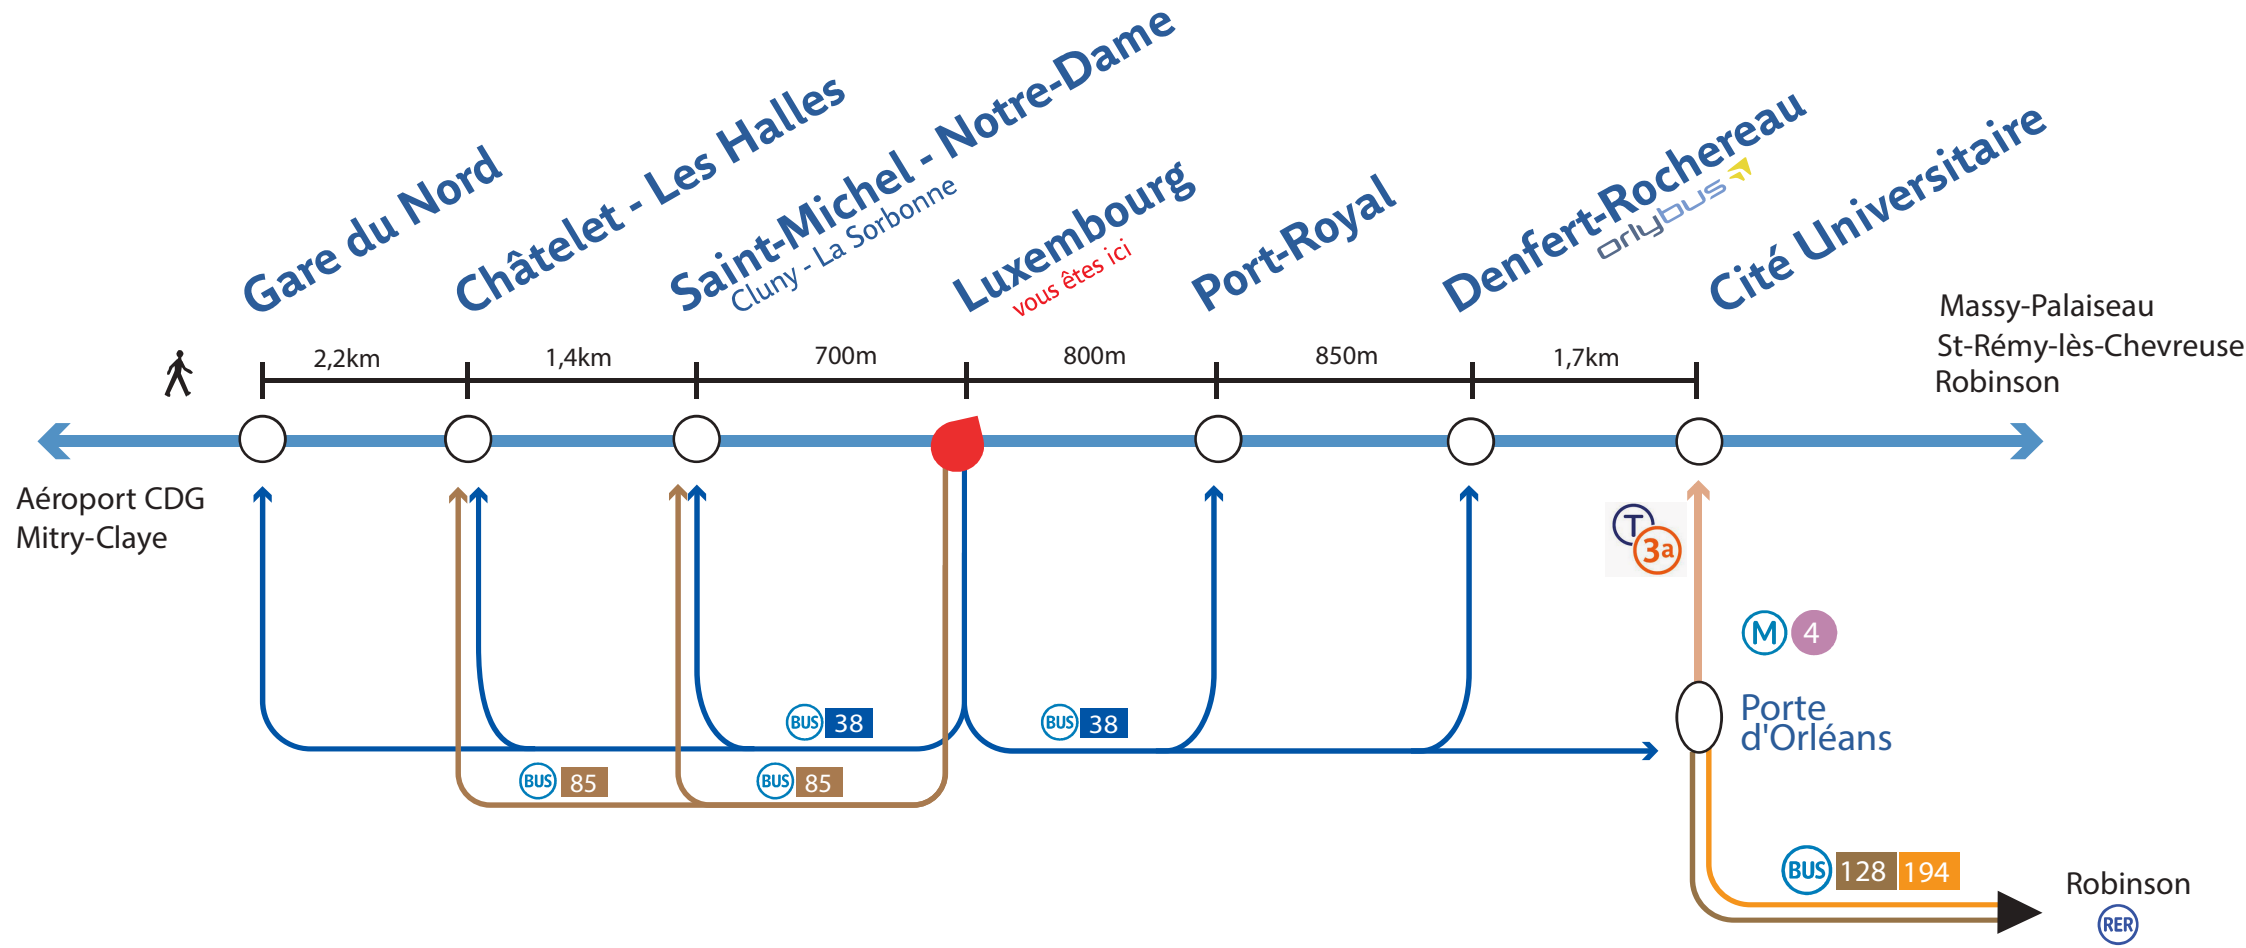

**B**

# Itinéraires conseillés

Luxembourg

**BUS** 38 128 194

Lundi à samedi : OUI  
Dimanche et fêtes : OUI  
En soirée : OUI

Lundi à samedi : OUI  
Dimanche et fêtes : OUI  
En soirée : OUI

Information

32 46 (0,34 €/min depuis poste fixe)  
[www.ratp.fr](http://www.ratp.fr)