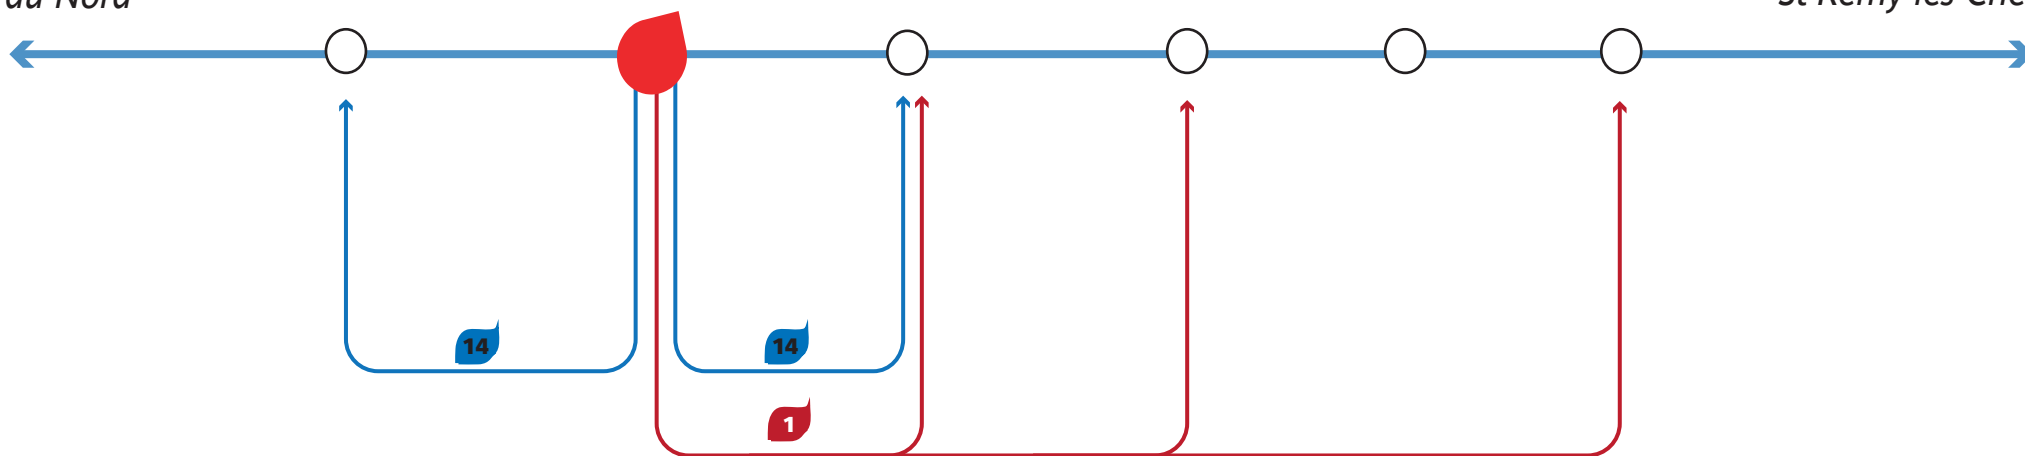

B

Itinéraires de remplacement conseillés

A partir de la gare de **Palaiseau**, pour vous rendre à :

Massy-Palaiseau

Palaiseau
vous êtes ici

Palaiseau-Villebon

Lozère

Le Guichet

Orsay-ville

Gare du Nord

St-Rémy-lès-Chevreuse

Lignes  
Transdev 01 64 49 54 49

Réf.03PALAISEAU/IR

Propriété de la RATP - Service commercial RER B 01.2009 - HN - Reproduction interdite