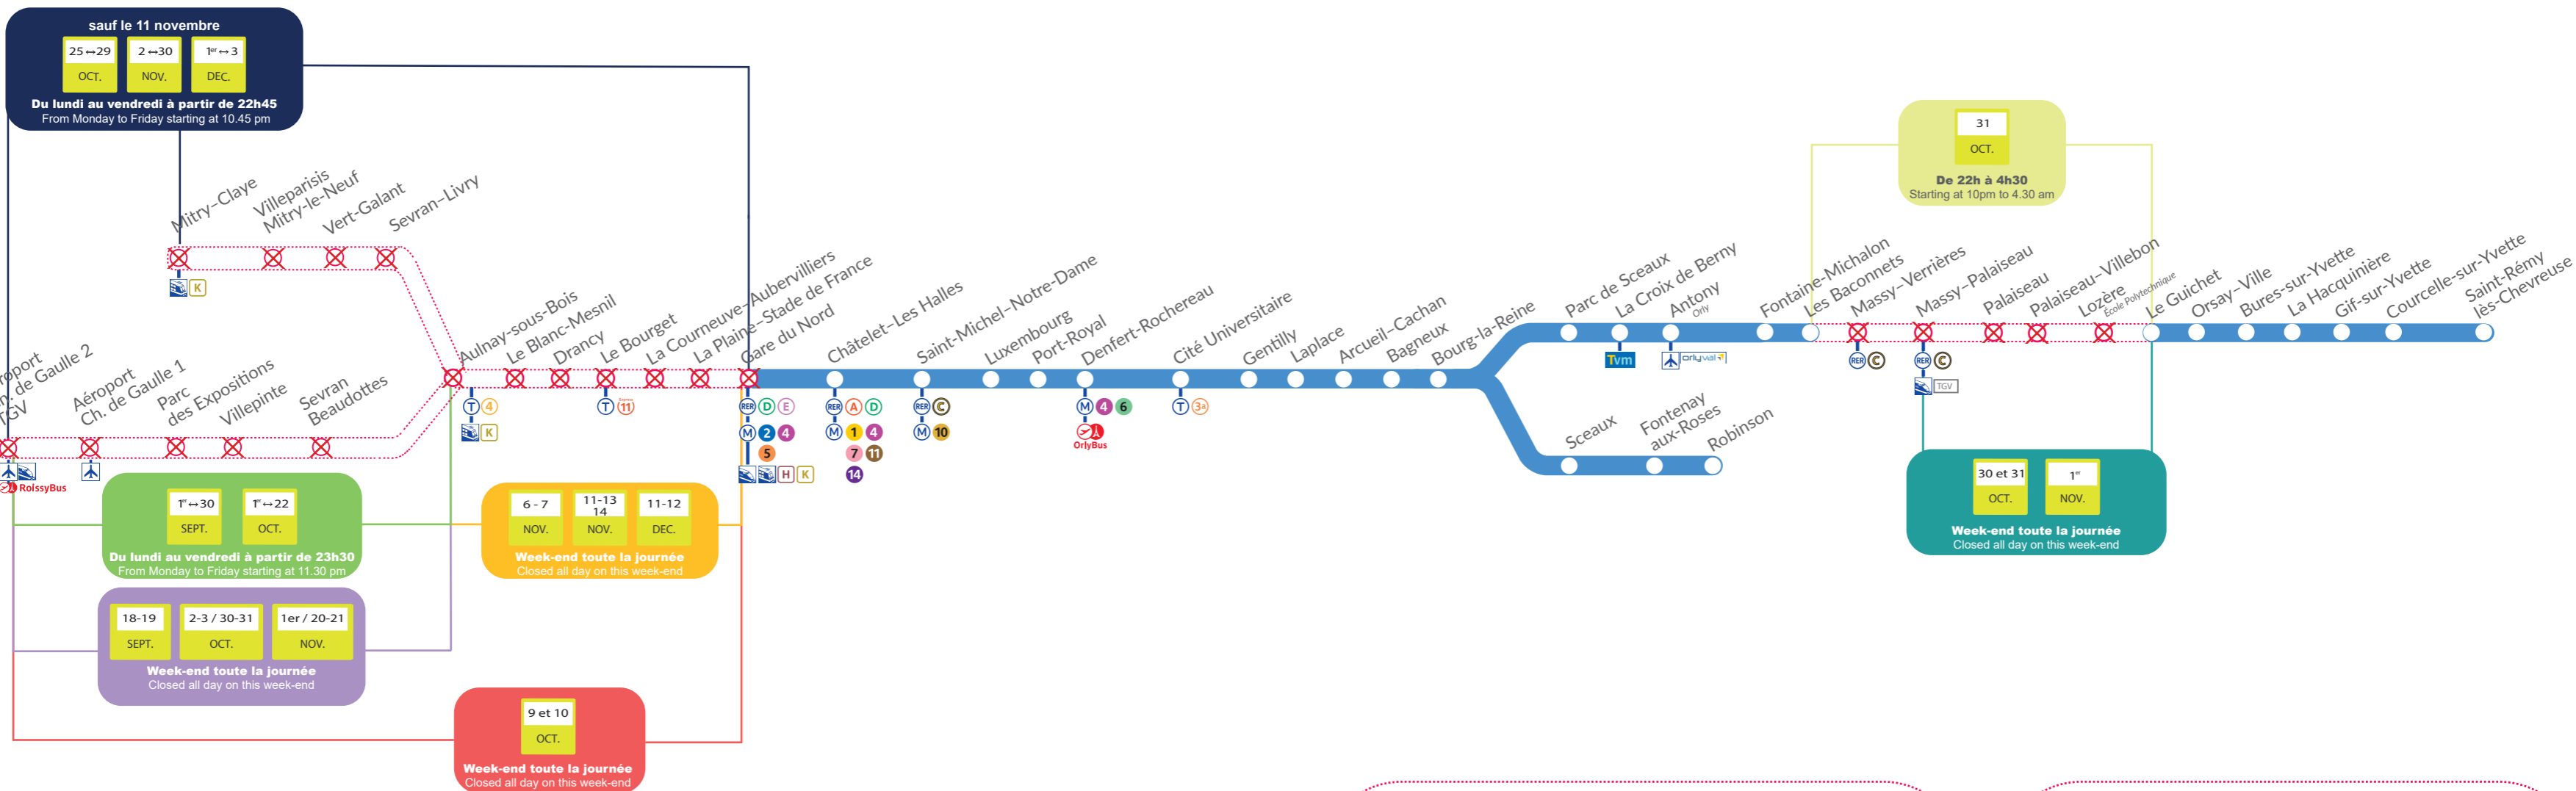

Fermetures

CLOSURES

INFO TRAVAUX SEPT - DEC 2021

PLANNED WORKS ON RER line B / Sept.- Dec. 2021

Consulter les mises à jour sur :
www.rerb-leblog.fr/travaux/

Retrouver toute l'info trafic :

- Sur vos médias distants
Ile-de-France Mobilités
transilien.com
ratp.fr
- Sur votre smartphone
Applications RATP et SNCF (AppStore, Google Play, Windows Store)
- En gare
Auprès des agents
RATP et SNCF