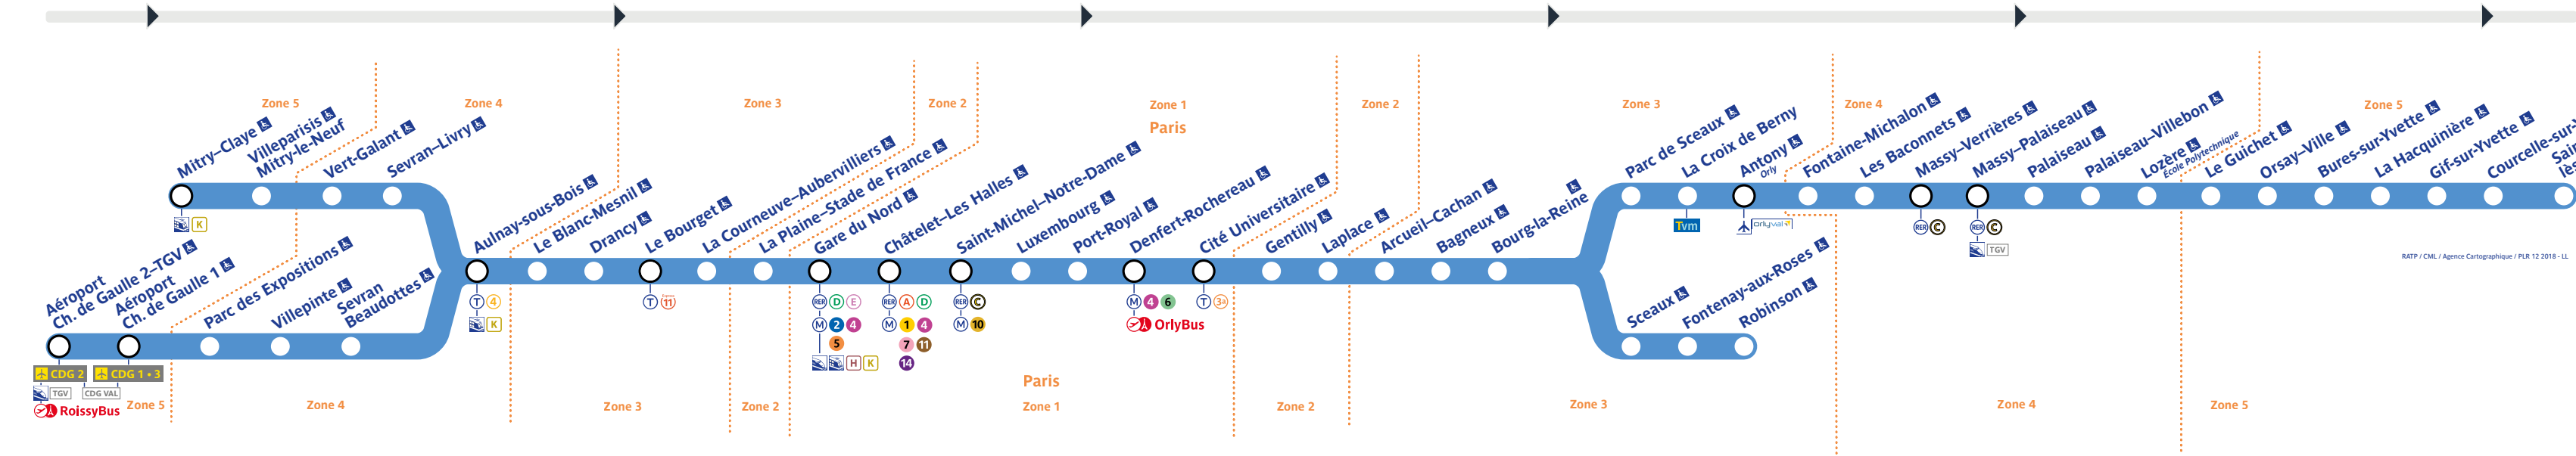

Horaires

Timetable 时间表
Horarios جدول الاوقات

→ Robinson • St-Rémy-lès-Chevreuse

Travaux du lundi 22 au jeudi 25 novembre 2021

Station	Mity-City	Vert-Galet	Sevran-Livry	Aulnay-sous-Bois	La Plaine-Stade de France	Fontaine-Michalon	Mussy-Verrières	Mussy-Palaiseau	Palaiseau	Lognonne	Le Guichet	Orsay-Ville	Bures-sur-Yvette	La Haquinette	Gif-sur-Yvette	Conflans-Sainte-Hippolyte	Robinson										
Mity-City	04:47	05:02	05:14	05:29	05:44	05:59	06:14	06:29	06:44	06:59	07:14	07:29	07:44	07:59	08:14	08:29	08:44	08:59	09:14	09:29	09:44	09:59	10:14	10:29	10:44	10:59	
Vert-Galet	04:51	05:06	05:18	05:33	05:48	06:03	06:18	06:33	06:48	06:63	06:78	06:93	07:08	07:23	07:38	07:53	08:08	08:23	08:38	08:53	09:08	09:23	09:38	09:53	10:08	10:23	10:38
Sevran-Livry	04:57	05:12	05:24	05:39	05:54	06:09	06:24	06:39	06:54	07:09	07:24	07:39	07:54	08:09	08:24	08:39	08:54	09:09	09:24	09:39	09:54	10:09	10:24	10:39	10:54	11:09	11:24
Aéroport Ch. de Gaule 2 TGV	04:50	05:05	05:20	05:35	05:50	06:05	06:20	06:35	06:50	07:05	07:20	07:35	07:50	08:05	08:20	08:35	08:50	09:05	09:20	09:35	09:50	10:05	10:20	10:35	10:50	11:05	11:20
Aéroport Ch. de Gaule 1 TGV	04:53	05:08	05:23	05:38	05:53	06:08	06:23	06:38	06:53	07:08	07:23	07:38	07:53	08:08	08:23	08:38	08:53	09:08	09:23	09:38	09:53	10:08	10:23	10:38	10:53	11:08	11:23
Paris des Expositions	04:58	05:13	05:28	05:43	05:58	06:13	06:28	06:43	06:58	07:13	07:28	07:43	07:58	08:13	08:28	08:43	08:58	09:13	09:28	09:43	09:58	10:13	10:28	10:43	10:58	11:13	11:28
Villapatis	05:00	05:15	05:30	05:45	06:00	06:15	06:30	06:45	06:60	06:75	06:90	07:05	07:20	07:35	07:50	08:05	08:20	08:35	08:50	09:05	09:20	09:35	09:50	10:05	10:20	10:35	10:50
Sevran-Baudouilles	05:03	05:18	05:33	05:48	06:03	06:18	06:33	06:48	06:63	06:78	06:93	07:08	07:23	07:38	07:53	08:08	08:23	08:38	08:53	09:08	09:23	09:38	09:53	10:08	10:23	10:38	10:53
Aulnay-sous-Bois	06:01	05:57	06:16	06:35	06:54	07:13	07:32	07:51	08:10	08:29	08:48	08:67	08:86	09:05	09:24	09:43	09:62	09:81	10:00	10:19	10:38	10:57	11:16	11:35	11:54	12:13	12:32
La Plaine-Montfermeil	06:03	05:59	06:18	06:37	06:56	07:15	07:34	07:53	08:12	08:31	08:50	09:09	09:28	09:47	09:66	09:85	10:04	10:23	10:42	10:61	10:80	10:99	11:18	11:37	11:56	12:15	12:34
Dancry	06:05	06:01	06:20	06:39	06:58	07:17	07:36	07:55	08:14	08:33	08:52	09:11	09:30	09:49	09:68	09:87	10:06	10:25	10:44	10:63	10:82	11:01	11:20	11:39	11:58	12:17	12:36
La Bourget	06:08	06:04	06:23	06:42	06:61	06:80	06:99	07:18	07:37	07:56	08:15	08:34	08:53	08:72	08:91	09:10	09:29	09:48	09:67	09:86	10:05	10:24	10:43	10:62	10:81	11:00	11:19
La Courneuve-Aubervilliers	06:11	06:07	06:26	06:45	06:64	06:83	07:02	07:21	07:40	07:59	08:18	08:37	08:56	08:75	08:94	09:13	09:32	09:51	09:70	09:89	10:08	10:27	10:46	10:65	10:84	11:03	11:22
La Plaine-Stade de France	06:14	06:10	06:29	06:48	06:67	06:86	07:05	07:24	07:43	07:62	07:81	08:00	08:19	08:38	08:57	08:76	08:95	09:14	09:33	09:52	09:71	09:90	10:09	10:28	10:47	10:66	10:85
Cité des Halles	06:20	06:16	06:35	06:54	07:13	07:32	07:51	08:10	08:29	08:48	08:67	08:86	09:05	09:24	09:43	09:62	09:81	10:00	10:19	10:38	10:57	10:76	10:95	11:14	11:33	11:52	12:11
Cité des Halles	06:23	06:19	06:38	06:57	07:16	07:35	07:54	08:13	08:32	08:51	08:70	08:89	09:08	09:27	09:46	09:65	09:84	10:03	10:22	10:41	10:60	10:79	10:98	11:17	11:36	11:55	12:14
Saint-Michel-Notre-Dame	06:25	06:21	06:40	06:59	07:18	07:37	07:56	08:15	08:34	08:53	08:72	08:91	09:10	09:29	09:48	09:67	09:86	10:05	10:24	10:43	10:62	10:81	11:00	11:19	11:38	11:57	12:16
Louvroil	06:27	06:23	06:42	06:61	06:80	06:99	07:18	07:37	07:56	08:15	08:34	08:53	08:72	08:91	09:10	09:29	09:48	09:67	09:86	10:05	10:24	10:43	10:62	10:81	11:00	11:19	11:38
Denfert-Rochereau	06:31	06:27	06:46	06:65	06:84	07:03	07:22	07:41	07:60	07:79	07:98	08:17	08:36	08:55	08:74	08:93	09:12	09:31	09:50	09:69	09:88	10:07	10:26	10:45	10:64	10:83	11:02
Cité Universitaire	06:34	06:30	06:49	06:68	06:87	07:06	07:25	07:44	07:63	07:82	08:01	08:20	08:39	08:58	08:77	08:96	09:15	09:34	09:53	09:72	09:91	10:10	10:29	10:48	10:67	10:86	11:05
Gennevilliers	06:37	06:33	06:52	07:11	07:30	07:49	07:68	07:87	08:06	08:25	08:44	08:63	08:82	09:01	09:20	09:39	09:58	09:77	09:96	10:15	10:34	10:53	10:72	10:91	11:10	11:29	11:48
Arcueil-Cachan	06:39	06:35	06:54	07:13	07:32	07:51	08:10	08:29	08:48	08:67	08:86	09:05	09:24	09:43	09:62	09:81	10:00	10:19	10:38	10:57	10:76	10:95	11:14	11:33	11:52	12:11	12:30
Bagneux	06:40	06:36	06:55	07:14	07:33	07:52	08:11	08:30	08:49	08:68	08:87	09:06	09:25	09:44	09:63	09:82	10:01	10:20	10:39	10:58	10:77	10:96	11:15	11:34	11:53	12:12	12:31
Bourg-la-Reine	06:45	06:41	06:60	06:79	06:98	07:17	07:36	07:55	08:14	08:33	08:52	09:11	09:30	09:49	09:68	09:87	10:06	10:25	10:44	10:63	10:82	11:01	11:20	11:39	11:58	12:17	12:36
Paris des Expositions	06:48	06:44	06:63	06:82	07:01	07:20	07:39	07:58	08:17	08:36	08:55	08:74	08:93	09:12	09:31	09:50	09:69	09:88	10:07	10:26	10:45	10:64	10:83	11:02	11:21	11:40	11:59
Paris des Expositions	06:51	06:47	06:66	06:85	07:04	07:23	07:42	07:61	07:80	07:99	08:18	08:37	08:56	08:75	08:94	09:13	09:32	09:51	09:70	09:89	10:08	10:27	10:46	10:65	10:84	11:03	11:22
Paris des Expositions	06:54	06:50	07:09	07:28	07:47	07:66	07:85	08:04	08:23	08:42	08:61	08:80	08:99	09:18	09:37	09:56	09:75	09:94	10:13	10:32	10:51	10:70	10:89	11:08	11:27	11:46	11:65
Paris des Expositions	06:57	06:53	07:12	07:31	07:50	08:09	08:28	08:47	08:66	08:85	09:04	09:23	09:42	09:61	09:80	09:99	10:18	10:37	10:56	10:75	10:94	11:13	11:32	11:51	12:10	12:29	12:48
Paris des Expositions	07:00	06:56	07:15	07:34	07:53	08:12	08:31	08:50	09:09	09:28	09:47	09:66	09:85	10:04	10:23	10:42	10:61	10:80	10:99	11:18	11:37	11:56	12:15	12:34	12:53	13:12	13:31
Paris des Expositions	07:03	07:00	07:19	07:38	07:57	08:16	08:35	08:54	08:73	08:92	09:11	09:30	09:49	09:68	09:87	10:06	10:25	10:44	10:63	10:82	11:01	11:20	11:39	11:58	12:17	12:36	12:55
Paris des Expositions	07:06	07:02	07:21	07:40	07:59	08:18	08:37	08:56	08:75	08:94	09:13	09:32	09:51	09:70	09:89	10:08	10:27	10:46	10:65	10:84	11:03	11:22	11:41	11:60	11:79	11:98	12:17
Paris des Expositions	07:09	07:05	07:24	07:43	07:62	07:81	08:00	08:19	08:38	08:57	08:76	08:95	09:14	09:33	09:52	09:71	09:90	10:09	10:28	10:47	10:66	10:85	11:04	11:23	11:42	11:61	11:80
Paris des Expositions	07:12	07:08	07:27	07:46	07:65	07:84	08:03	08:22	08:41	08:60	08:79	08:98	09:17	09:36	09:55	09:74	09:93	10:12	10:31	10:50	10:69	10:88	11:07	11:26	11:45	11:64	11:83
Paris des Expositions	07:15	07:11	07:30	07:49	07:68	07:87	08:06	08:25	08:44	08:63	08:82	09:01	09:20	09:39	09:58	09:77	09:96	10:15	10:34	10:53	10:72	10:91	11:10	11:29	11:48	11:67	11:86
Paris des Expositions	07:18	07:14	07:33	07:52	08:11	08:30	08:49	08:68	08:87	09:06	09:25	09:44	09:63	09:82	10:01	10:20	10:39	10:58	10:77	10:96	11:15	11:34	11:53	12:12	12:31	12:50	13:09
Paris des Expositions	07:21	07:17	07:36	07:55	08:14	08:33	08:52	09:11	09:30	09:49	09:68	09:87	10:06	10:25	10:44	10:63	10:82	11:01	11:20	11:39	11:58	12:17	12:36	12:55	13:14	13:33	13:52
Paris des Expositions	07:24	07:20	07:39	07:58	08:17	08:36	08:55	08:74	08:93	09:12	09:31	09:50	09:69	09:88	10:07	10:26	10:45	10:64	10:83	11:02	11:21	11:40	11:59	12:18	12:37	12:56	13:15
Paris des Expositions	07:27	07:23	07:42	07:61	07:80	07:99	08:18	08:37	08:56	08:75	08:94	09:13	09:32	09:51	09:70	09:89	10:08	10:27	10:46	10:65	10:84	11:03	11:22	11:41	11:60	11:79	11:98
Paris des Expositions	07:30	07:26	07:45	07:64	07:83	08:02	08:21	08:40	08:59	08:78	08:97	09:16	09:35	09:54	09:73	09:92	10:11	10:30	10:49	10:68	10:87	11:06	11:25	11:44	11:63	11:82	12:01
Paris des Expositions	07:33	07:29	07:48	07:67	07:86	08:05	08:24	08:43	08:62	08:81	09:00	09:19	09:38	09:57	09:76	09:95	10:14	10:33	10:52	10:71	10:90	11:09	11:28	11:47	11:66	11:85	12:04
Paris des Expositions	07:36	07:32	07:51	08:10	08:29	08:48	08:67	08:86	09:05	09:24	09:43	09:62	09:81	10:00	10:19	10:38	10:57	10:76	10:95	11:14	11:33	11:52	12:11	12:30	12:49	12:68	12:87
Paris des Expositions	07:39	07:35	07:54	08:13	08:32	08:51	08:70	08:89	09:08	09:27	09:46	09:6															