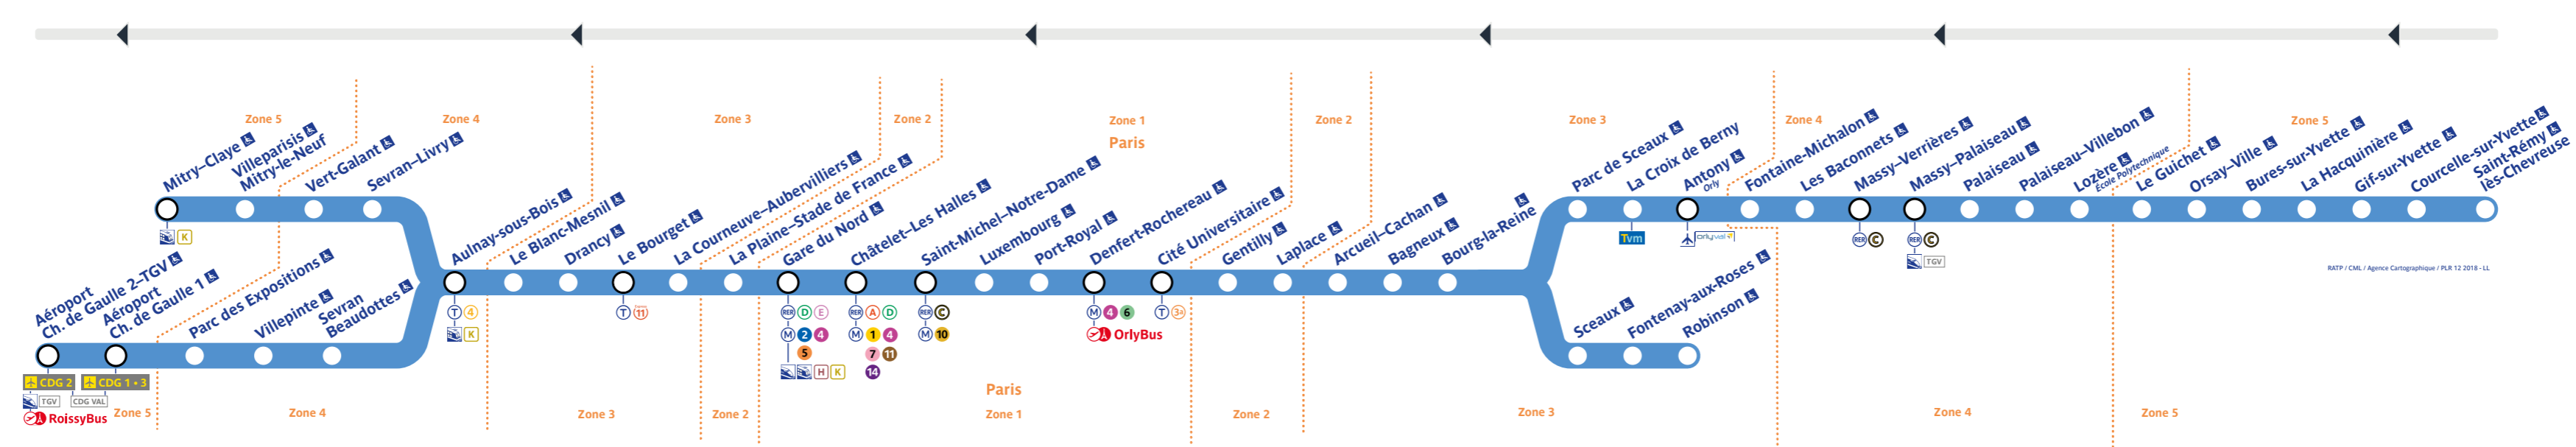

Horaires | Timetable 时间表 | Horarios | جدول الاوقات

Aéroport Ch. de Gaulle 2 - TGV • Mitty-Claye

Travaux du samedi 23 octobre 2021

	EVJ	EVK	EVN	EVAS	EPVJ	EPK	EPN	EVJ	EVK	EVN	EVAS	EPVJ	EPK	EPN	EVJ	EVK	EVN	EVAS	EPVJ	EPK	EPN	EVJ	EVK	EVN	EVAS	EPVJ	EPK	EPN	EVJ	EVK	EVN	EVAS	EPVJ	EPK	EPN	EVJ	EVK	EVN	EVAS	EPVJ	EPK	EPN	EVJ	EVK	EVN	EVAS	EPVJ	EPK	EPN	EVJ	EVK	EVN	EVAS	EPVJ	EPK	EPN																						
Robinson	04:59				05:21			05:36				05:51			06:08			06:21				06:36			06:51			07:06				07:21				07:36			07:51			08:06			08:21			08:36			08:51			09:06			09:21			09:36			09:51			10:06			10:21			10:36			10:51			11:06

	ERJ	ERF	ERC	ERJ	ERK	ERN	ERAS	EPVJ	EPK	EPN	ERJ	ERK	ERN	ERAS	EPVJ	EPK	EPN	ERJ	ERK	ERN	ERAS	EPVJ	EPK	EPN	ERJ	ERK	ERN	ERAS	EPVJ	EPK	EPN	ERJ	ERK	ERN	ERAS	EPVJ	EPK	EPN	ERJ	ERK	ERN	ERAS	EPVJ	EPK	EPN	ERJ	ERK	ERN	ERAS	EPVJ	EPK	EPN																						
Robinson	11:21				11:36			11:51			12:06			12:21			12:36			12:51			13:06			13:21			13:36			13:51			14:06			14:21			14:36			14:51			15:06			15:21			15:36			15:51			16:06			16:21			16:36			16:51			17:06			17:21

	EPVJ	EPK	EPN	ERAS	EPVJ	EPK	EPN	ERAS	EPVJ	EPK	EPN	ERAS	EPVJ	EPK	EPN	ERAS	EPVJ	EPK	EPN	ERAS	EPVJ	EPK	EPN	ERAS	EPVJ	EPK	EPN	ERAS	EPVJ	EPK	EPN	ERAS	EPVJ	EPK	EPN	ERAS	EPVJ	EPK	EPN	ERAS	EPVJ	EPK	EPN	ERAS	EPVJ	EPK	EPN	ERAS	EPVJ	EPK	EPN																																			
Robinson	17:36				17:51			18:06			18:21			18:36			18:51			19:06			19:21			19:36			19:51			20:06			20:21			20:36			20:51			21:06			21:21			21:36			21:51			22:06			22:21			22:36			22:51			23:06			23:21			23:36			23:51			00:01			00:11			00:21