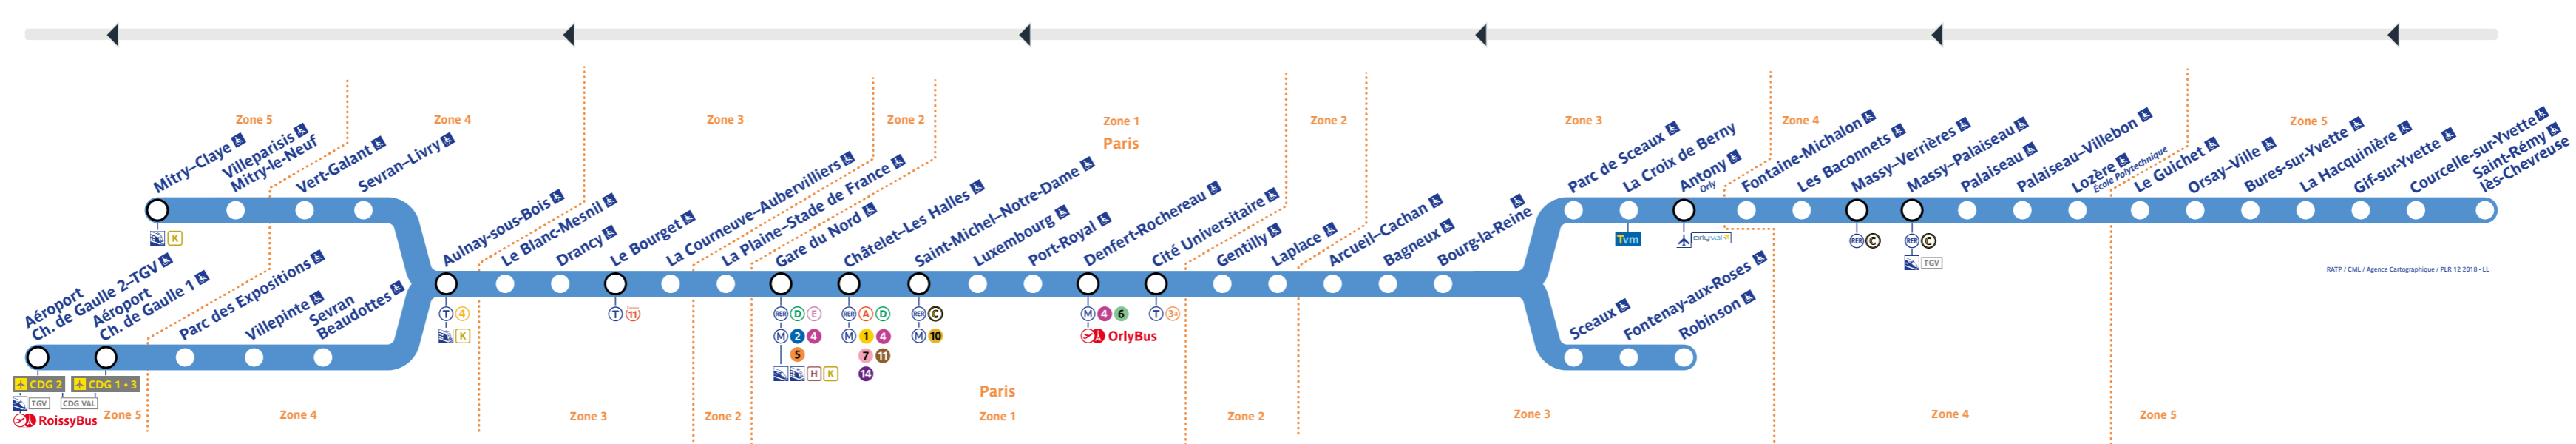

# → Aéroport Ch. de Gaulle 2 - TGV • Mitry-Claye

## Travaux de vendredi 29 octobre 2021

Line	2014	2017
2017		2020
2020		2021
2021		2024
2026		2029
2029		2034

Line	2014	2017
2014		2017
2017		2020
2020		2021
2021		2024
2024		2027
2027		2030
2030		2033
2033		2036
2036		2039
2039		2042
2042		2045
2045		2048
2048		2051
2051		2054

Line	2014	2017
2014		2017
2017		2020
2020		2021
2021		2024
2024		2027
2027		2030
2030		2033
2033		2036
2036		2039
2039		2042
2042		2045
2045		2048
2048		2051
2051		2054

Line	2014	2017
2014		2017
2017		2020
2020		2021
2021		2024
2024		2027
2027		2030
2030		2033
2033		2036
2036		2039
2039		2042
2042		2045
2045		2048
2048		2051
2051		2054