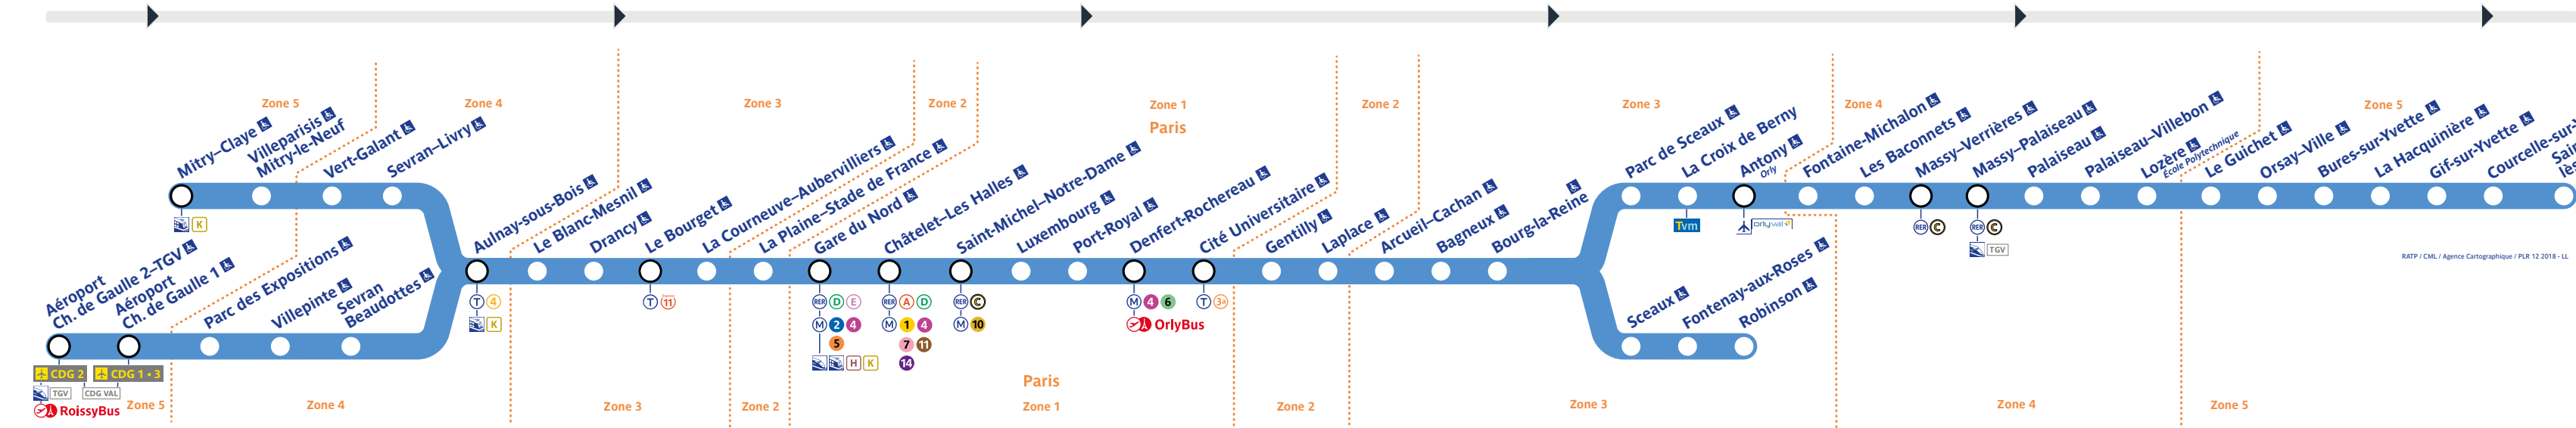

Horaires

Timetable 时间表
Horarios جدول الاوقات

→ Robinson • St-Rémy-lès-Chevreuse

Travaux du lundi 8 au mercredi 10 novembre 2021

Station	Mity-City	Vert-Galet	Sevran-Livry	Aéroport Ch. de Gaule 2-TGV	Aéroport Ch. de Gaule 1	Parcs des Expositions	Villapetit	Sevran-Baudouilles	Aulnay-sous-Bois	La Blanc-Mesnil	Dancry	Le Bourget	La Courneuve-Aubervilliers	La Plaine-Stade de France	Cité de la Noël	Cité Universitaire	Château-Lafayette	Saint-Michel-Notre-Dame	Louvroil	Denfert-Rochereau	Cité Universitaire	Gennevilliers	Port-Royal	Concorde-Verrières	Château-Lafayette	Accueil-Cachan	Bourbonnais	Sevran-Roses	Fontenay-aux-Roses	Robinson	
04:47	05:02	05:14	05:29	05:44	05:59	06:14	06:30	06:45	06:59	07:14	07:29	07:43	07:58	08:13	08:28	08:43	08:58	09:13	09:28	09:43	09:58	10:13	10:28	10:43	10:58	11:13	11:28	11:43	11:58		
04:51	05:06	05:18	05:33	05:48	06:03	06:18	06:34	06:49	07:04	07:19	07:34	07:49	08:04	08:19	08:34	08:49	09:04	09:19	09:34	09:49	10:04	10:19	10:34	10:49	10:64	10:79	10:94	11:09	11:24	11:39	
04:55	05:10	05:21	05:36	05:51	06:06	06:21	06:37	06:52	07:07	07:22	07:37	07:52	08:07	08:22	08:37	08:52	09:07	09:22	09:37	09:52	10:07	10:22	10:37	10:52	11:07	11:22	11:37	11:52	12:07	12:22	
04:59	05:14	05:25	05:40	05:55	06:10	06:25	06:41	06:56	07:11	07:26	07:41	07:56	08:11	08:26	08:41	08:56	09:11	09:26	09:41	09:56	10:11	10:26	10:41	10:56	11:11	11:26	11:41	11:56	12:11	12:26	
05:03	05:18	05:30	05:45	06:00	06:15	06:30	06:46	07:01	07:16	07:31	07:46	08:01	08:16	08:31	08:46	09:01	09:16	09:31	09:46	10:01	10:16	10:31	10:46	10:61	10:76	10:91	11:06	11:21	11:36	11:51	
05:07	05:22	05:34	05:49	06:04	06:19	06:34	06:50	07:05	07:20	07:35	07:50	08:05	08:20	08:35	08:50	09:05	09:20	09:35	09:50	10:05	10:20	10:35	10:50	11:05	11:20	11:35	11:50	12:05	12:20	12:35	
05:11	05:26	05:38	05:53	06:08	06:23	06:38	06:54	07:09	07:24	07:39	07:54	08:09	08:24	08:39	08:54	09:09	09:24	09:39	09:54	10:09	10:24	10:39	10:54	11:09	11:24	11:39	11:54	12:09	12:24	12:39	
05:15	05:30	05:42	05:57	06:12	06:27	06:42	06:58	07:13	07:28	07:43	07:58	08:13	08:28	08:43	08:58	09:13	09:28	09:43	09:58	10:13	10:28	10:43	10:58	11:13	11:28	11:43	11:58	12:13	12:28	12:43	
05:19	05:34	05:46	06:01	06:16	06:31	06:46	07:02	07:17	07:32	07:47	08:02	08:17	08:32	08:47	09:02	09:17	09:32	09:47	10:02	10:17	10:32	10:47	10:62	10:77	10:92	11:07	11:22	11:37	11:52	12:07	
05:23	05:38	05:50	06:05	06:20	06:35	06:50	07:06	07:21	07:36	07:51	08:06	08:21	08:36	08:51	09:06	09:21	09:36	09:51	10:06	10:21	10:36	10:51	11:06	11:21	11:36	11:51	12:06	12:21	12:36	12:51	
05:27	05:42	05:54	06:09	06:24	06:39	06:54	07:10	07:25	07:40	07:55	08:10	08:25	08:40	08:55	09:10	09:25	09:40	09:55	10:10	10:25	10:40	10:55	11:10	11:25	11:40	11:55	12:10	12:25	12:40	12:55	
05:31	05:46	05:58	06:13	06:28	06:43	06:58	07:14	07:29	07:44	07:59	08:14	08:29	08:44	08:59	09:14	09:29	09:44	09:59	10:14	10:29	10:44	10:59	11:14	11:29	11:44	11:59	12:14	12:29	12:44	12:59	
05:35	05:50	06:02	06:17	06:32	06:47	07:02	07:17	07:32	07:47	08:02	08:17	08:32	08:47	09:02	09:17	09:32	09:47	10:02	10:17	10:32	10:47	10:62	10:77	10:92	11:07	11:22	11:37	11:52	12:07	12:22	12:37
05:39	06:04	06:16	06:31	06:46	07:01	07:16	07:31	07:46	08:01	08:16	08:31	08:46	09:01	09:16	09:31	09:46	10:01	10:16	10:31	10:46	10:61	10:76	10:91	11:06	11:21	11:36	11:51	12:06	12:21	12:36	12:51
05:43	06:08	06:20	06:35	06:50	07:05	07:20	07:35	07:50	08:05	08:20	08:35	08:50	09:05	09:20	09:35	09:50	10:05	10:20	10:35	10:50	11:05	11:20	11:35	11:50	12:05	12:20	12:35	12:50	13:05	13:20	13:35
05:47	06:12	06:24	06:39	06:54	07:09	07:24	07:39	07:54	08:09	08:24	08:39	08:54	09:09	09:24	09:39	09:54	10:09	10:24	10:39	10:54	11:09	11:24	11:39	11:54	12:09	12:24	12:39	12:54	13:09	13:24	13:39
05:51	06:16	06:28	06:43	06:58	07:13	07:28	07:43	07:58	08:13	08:28	08:43	08:58	09:13	09:28	09:43	09:58	10:13	10:28	10:43	10:58	11:13	11:28	11:43	11:58	12:13	12:28	12:43	12:58	13:13	13:28	13:43
05:55	06:20	06:32	06:47	07:02	07:17	07:32	07:47	08:02	08:17	08:32	08:47	09:02	09:17	09:32	09:47	10:02	10:17	10:32	10:47	10:62	10:77	10:92	11:07	11:22	11:37	11:52	12:07	12:22	12:37	12:52	13:07
05:59	06:24	06:36	06:51	07:06	07:21	07:36	07:51	08:06	08:21	08:36	08:51	09:06	09:21	09:36	09:51	10:06	10:21	10:36	10:51	11:06	11:21	11:36	11:51	12:06	12:21	12:36	12:51	13:06	13:21	13:36	13:51
06:03	06:28	06:40	06:55	07:10	07:25	07:40	07:55	08:10	08:25	08:40	08:55	09:10	09:25	09:40	09:55	10:10	10:25	10:40	10:55	11:10	11:25	11:40	11:55	12:10	12:25	12:40	12:55	13:10	13:25	13:40	13:55
06:07	06:32	06:44	06:59	07:14	07:29	07:44	07:59	08:14	08:29	08:44	08:59	09:14	09:29	09:44	09:59	10:14	10:29	10:44	10:59	11:14	11:29	11:44	11:59	12:14	12:29	12:44	12:59	13:14	13:29	13:44	13:59
06:11	06:36	06:48	07:03	07:18	07:33	07:48	08:03	08:18	08:33	08:48	09:03	09:18	09:33	09:48	10:03	10:18	10:33	10:48	10:63	10:78	10:93	11:08	11:23	11:38	11:53	12:08	12:23	12:38	12:53	13:08	13:23
06:15	06:40	06:52	07:07	07:22	07:37	07:52	08:07	08:22	08:37	08:52	09:07	09:22	09:37	09:52	10:07	10:22	10:37	10:52	11:07	11:22	11:37	11:52	12:07	12:22	12:37	12:52	13:07	13:22	13:37	13:52	14:07
06:19	06:44	06:56	07:11	07:26	07:41	07:56	08:11	08:26	08:41	08:56	09:11	09:26	09:41	09:56	10:11	10:26	10:41	10:56	11:11	11:26	11:41	11:56	12:11	12:26	12:41	12:56	13:11	13:26	13:41	13:56	14:11
06:23	06:48	07:00	07:15	07:30	07:45	08:00	08:15	08:30	08:45	09:00	09:15	09:30	09:45	10:00	10:15	10:30	10:45	10:60	10:75	10:90	11:05	11:20	11:35	11:50	12:05	12:20	12:35	12:50	13:05	13:20	13:35
06:27	06:52	07:04	07:19	07:34	07:49	08:04	08:19	08:34	08:49	09:04	09:19	09:34	09:49	10:04	10:19	10:34	10:49	10:64	10:79	10:94	11:09	11:24	11:39	11:54	12:09	12:24	12:39	12:54	13:09	13:24	13:39
06:31	06:56	07:08	07:23	07:38	07:53	08:08	08:23	08:38	08:53	09:08	09:23	09:38	09:53	10:08	10:23	10:38	10:53	11:08	11:23	11:38	11:53	12:08	12:23	12:38	12:53	13:08	13:23	13:38	13:53	14:08	14:23
06:35	07:00	07:12	07:27	07:42	07:57	08:12	08:27	08:42	08:57	09:12	09:27	09:42	09:57	10:12	10:27	10:42	10:57	11:12	11:27	11:42	11:57	12:12	12:27	12:42	12:57	13:12	13:27	13:42	13:57	14:12	14:27
06:39	07:04	07:16	07:31	07:46	08:01	08:16	08:31	08:46	09:01	09:16	09:31	09:46	10:01	10:16	10:31	10:46	10:61	10:76	10:91	11:06	11:21	11:36	11:51	12:06	12:21	12:36	12:51	13:06	13:21	13:36	13:51
06:43	07:08	07:20	07:35	07:50	08:05	08:20	08:35	08:50	09:05	09:20	09:35	09:50	10:05	10:20	10:35	10:50	11:05	11:20	11:35	11:50	12:05	12:20	12:35	12:50	13:05	13:20	13:35	13:50	14:05	14:20	14:35
06:47	07:12	07:24	07:39	07:54	08:09	08:24	08:39	08:54	09:09	09:24	09:39	09:54	10:09	10:24	10:39	10:54	11:09	11:24	11:39	11:54	12:09	12:24	12:39	12:54	13:09	13:24	13:39	13:54	14:09	14:24	14:39
06:51	07:16	07:28	07:43	07:58	08:13	08:28	08:43	08:58	09:13	09:28	09:43	09:58	10:13	10:28	10:43	10:58	11:13	11:28	11:43	11:58	12:13	12:28	12:43	12:58	13:13	13:28	13:43	13:58	14:13	14:28	14:43
06:55	07:20	07:32	07:47	08:02	08:17	08:32	08:47	09:02	09:17	09:32	09:47	10:02	10:17	10:32	10:47	10:62	10:77	10:92	11:07	11:22	11:37	11:52	12:07	12:22	12:37	12:52	13:07	13:22	13:37	13:52	14:07
06:59	07:24	07:36	07:51	08:06	08:21	08:36	08:51	09:06	09:21	09:36	09:51	10:06	10:21	10:36	10:51	11:06	11:21	11:36	11:51	12:06	12:21	12:36	12:51	13:06	13:21	13:36	13:51	14:06	14:21	14:36	14:51
07:03	07:28	07:40	07:55	08:10	08:25	08:40	08:55	09:10	09:25	09:40	09:55	10:10	10:25	10:40	10:55	11:10	11:25	11:40	11:55	12:10	12:25	12:40	12:55	13:10	13:25	13:40	13:55	14:10	14:25	14:40	14:55
07:07	07:32	07:44	07:59	08:14	08:29	08:44	08:59	09:14	09:29	09:44	09:59	10:14	10:29	10:44	10:59	11:14	11:29	11:44	11:59	12:14	12:29	12:44	12:59	13:14	13:29	13:44	13:59	14:14	14:29	14:44	14:59
07:11	07:36	07:48	08:03	08:18	08:33	08:48	09:03																								