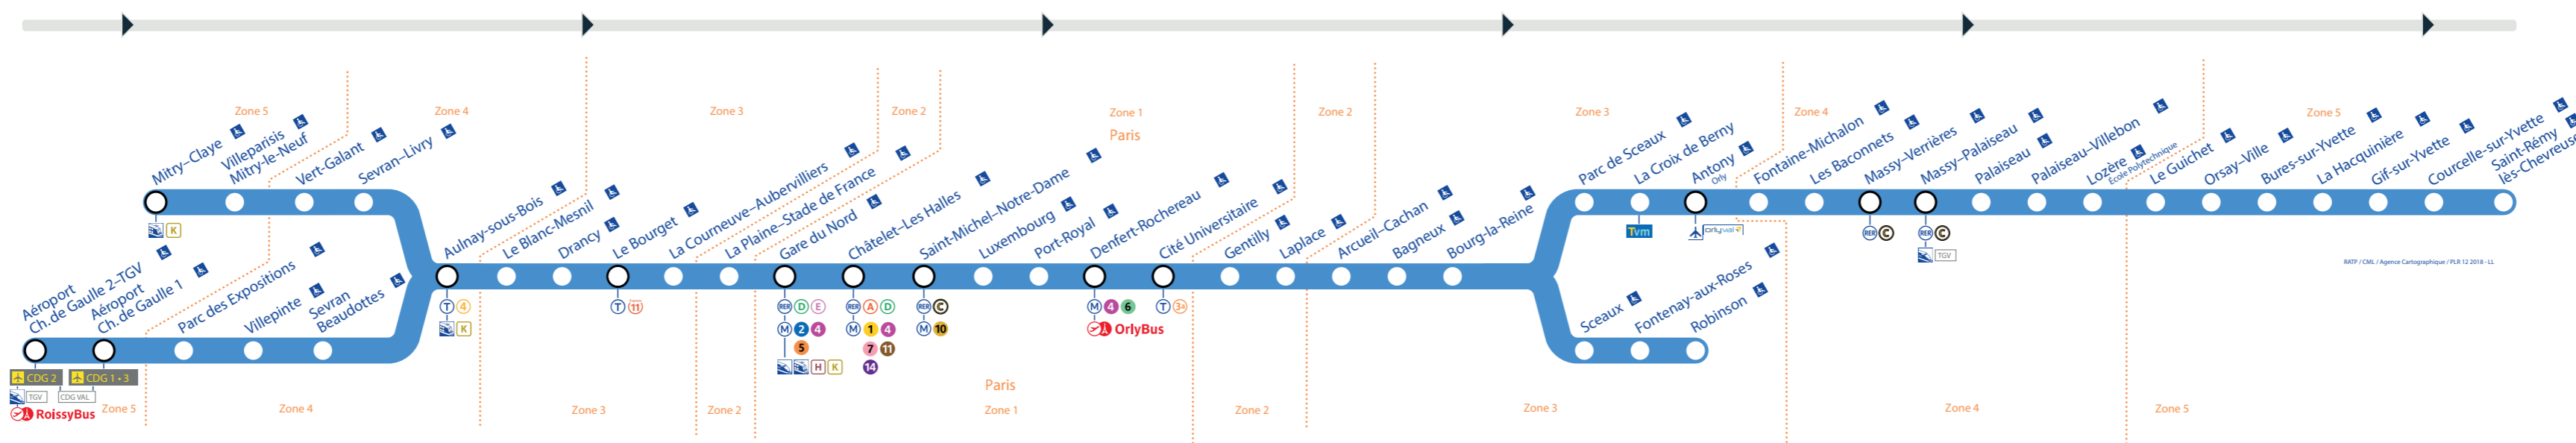

Horaires

Timetable | 时间表
Horarios | جدول الأوقات

→ Robinson • St-Rémy-lès-Chevreuse

Horaires du dimanche 2 janvier 2022

	04:47	05:02	05:20	05:41	06:02	06:23	06:44	07:05	07:26	07:47	08:08	08:29	08:50	09:11	09:32	09:53	10:14	10:32	10:53	11:17	11:38	11:59	12:20	12:41	13:02	13:23	13:44
Milly-Cayen	04:47	05:02	05:20	05:41	06:02	06:23	06:44	07:05	07:26	07:47	08:08	08:29	08:50	09:11	09:32	09:53	10:14	10:32	10:53	11:17	11:38	11:59	12:20	12:41	13:02	13:23	13:44
Villégoux-Milly-le-Neuf	04:51	05:06	05:24	05:45	06:06	06:27	06:48	07:09	07:30	07:51	08:12	08:33	08:54	09:15	09:36	09:57	10:18	10:37	10:58	11:21	11:42	12:03	12:24	12:45	13:06	13:27	13:48
Van Goyen	04:54	05:09	05:27	05:48	06:09	06:30	06:51	07:12	07:33	07:54	08:15	08:36	08:57	09:18	09:39	10:00	10:21	10:40	11:01	11:24	11:45	12:06	12:27	12:48	13:09	13:30	13:51
Sauvan-Liroy	04:57	05:12	05:30	05:51	06:12	06:33	06:54	07:15	07:36	07:57	08:18	08:39	09:00	09:21	09:42	10:03	10:24	10:43	11:04	11:27	11:48	12:09	12:30	12:51	13:12	13:33	13:54
Annoquet-Ch. de Gaule 1	04:53	05:08	05:26	05:45	05:58	06:08	06:17	06:29	06:38	06:50	06:59	07:11	07:20	07:32	07:41	07:53	08:02	08:14	08:23	08:35	08:44	08:56	09:05	09:17	09:26	09:38	09:47
Parc des Expositions	04:56	05:11	05:29	05:48	06:01	06:11	06:20	06:32	06:41	06:53	07:02	07:14	07:23	07:35	07:44	07:56	08:05	08:17	08:26	08:38	08:47	08:59	09:08	09:20	09:29	09:41	09:50
Villégoux	05:02	05:17	05:35	05:56	06:17	06:38	06:59	07:20	07:41	08:02	08:23	08:44	09:05	09:26	09:47	09:67	10:08	10:29	10:50	11:11	11:32	11:53	12:14	12:35	12:56	13:17	13:38
Sauvan-Beaumont	05:04	05:19	05:37	05:58	06:19	06:40	07:01	07:22	07:43	08:04	08:25	08:46	09:07	09:28	09:49	10:10	10:31	10:52	11:13	11:34	11:55	12:16	12:37	12:58	13:19	13:40	14:01
Aulnay-sous-Bois	05:06	05:21	05:39	06:00	06:21	06:42	06:63	06:84	07:05	07:26	07:47	08:08	08:29	08:50	09:11	09:32	09:53	10:14	10:35	10:56	11:17	11:38	11:59	12:20	12:41	13:02	13:23
Le Blanc-Mesnil	05:01	05:10	05:25	05:34	05:43	05:55	06:04	06:16	06:25	06:37	06:46	06:58	07:07	07:19	07:28	07:40	07:49	08:01	08:10	08:22	08:31	08:43	08:52	09:04	09:13	09:25	09:34
Orsay	05:05	05:14	05:29	05:38	05:47	05:59	06:08	06:20	06:29	06:41	06:50	07:02	07:11	07:23	07:32	07:44	07:53	08:05	08:14	08:26	08:35	08:47	08:56	09:08	09:17	09:29	09:38
Le Bourget	05:08	05:17	05:32	05:41	05:50	06:02	06:11	06:23	06:32	06:44	06:53	07:05	07:14	07:26	07:35	07:47	07:56	08:08	08:17	08:29	08:38	08:50	09:01	09:11	09:20	09:32	09:41
La Courneuve-Adolphe Belloc	05:11	05:20	05:35	05:44	05:53	06:05	06:14	06:26	06:35	06:47	06:56	07:08	07:17	07:29	07:38	07:50	07:59	08:11	08:20	08:32	08:41	08:53	09:02	09:14	09:23	09:35	09:44
La Plaine-Stade de France	05:14	05:23	05:38	05:47	05:56	06:08	06:17	06:29	06:38	06:50	06:59	07:11	07:20	07:32	07:41	07:53	08:02	08:14	08:23	08:35	08:44	08:56	09:05	09:17	09:26	09:38	09:47
Gennevilliers	05:20	05:29	05:45	05:53	06:02	06:08	06:14	06:23	06:29	06:35	06:44	06:50	06:56	07:05	07:14	07:23	07:32	07:41	07:50	08:00	08:10	08:20	08:29	08:38	08:47	08:56	09:05
Châteaufort	05:23	05:32	05:48	05:56	06:05	06:11	06:19	06:26	06:32	06:38	06:47	06:53	06:59	07:08	07:14	07:20	07:27	07:35	07:41	07:50	07:56	08:02	08:10	08:17	08:23	08:30	08:36
Saint-Michel-Normandie	05:25	05:34	05:49	05:58	06:07	06:13	06:19	06:25	06:31	06:37	06:43	06:49	06:55	07:01	07:10	07:16	07:22	07:31	07:37	07:43	07:52	07:58	08:04	08:11	08:19	08:25	08:34
Lumière	05:27	05:36	05:52	06:01	06:10	06:19	06:25	06:32	06:38	06:44	06:51	06:57	07:03	07:12	07:18	07:24	07:33	07:39	07:45	07:54	08:00	08:06	08:13	08:21	08:27	08:36	08:42
Port-Royal	05:29	05:38	05:54	06:03	06:12	06:21	06:27	06:34	06:40	06:46	06:53	07:00	07:08	07:16	07:24	07:32	07:40	07:48	07:56	08:04	08:12	08:20	08:28	08:36	08:44	08:52	09:00
Châteaufort	05:31	05:40	05:56	06:04	06:13	06:22	06:28	06:34	06:40	06:46	06:52	07:01	07:07	07:16	07:22	07:30	07:37	07:45	07:53	08:01	08:09	08:17	08:25	08:33	08:41	08:49	08:57
Gennevilliers	05:33	05:42	05:58	06:06	06:15	06:21	06:27	06:33	06:39	06:45	06:51	07:00	07:06	07:14	07:22	07:30	07:38	07:46	07:54	08:02	08:10	08:18	08:26	08:34	08:42	08:50	08:58
La Courneuve-Adolphe Belloc	05:35	05:44	06:00	06:09	06:18	06:24	06:30	06:36	06:42	06:48	06:54	07:01	07:07	07:15	07:23	07:31	07:39	07:47	07:55	08:03	08:11	08:19	08:27	08:35	08:43	08:51	08:59
Le Blanc-Mesnil	05:36	05:45	06:01	06:10	06:19	06:25	06:31	06:37	06:43	06:49	06:55	07:01	07:07	07:15	07:23	07:31	07:39	07:47	07:55	08:03	08:11	08:19	08:27	08:35	08:43	08:51	08:59
Orsay	05:38	05:47	06:03	06:12	06:21	06:27	06:33	06:39	06:45	06:51	06:57	07:04	07:10	07:18	07:26	07:34	07:42	07:50	07:58	08:06	08:14	08:22	08:30	08:38	08:46	08:54	09:02
La Courneuve-Adolphe Belloc	05:40	05:49	06:05	06:14	06:23	06:29	06:35	06:41	06:47	06:53	07:00	07:06	07:12	07:20	07:28	07:36	07:44	07:52	08:00	08:08	08:16	08:24	08:32	08:40	08:48	08:56	09:04
Le Blanc-Mesnil	05:41	05:50	06:06	06:15	06:24	06:30	06:36	06:42	06:48	06:54	07:00	07:06	07:12	07:20	07:28	07:36	07:44	07:52	08:00	08:08	08:16	08:24	08:32	08:40	08:48	08:56	09:04
Gennevilliers	05:43	05:52	06:08	06:17	06:26	06:32	06:38	06:44	06:50	06:56	07:02	07:08	07:14	07:22	07:30	07:38	07:46	07:54	08:02	08:10	08:18	08:26	08:34	08:42	08:50	08:58	09:06
La Courneuve-Adolphe Belloc	05:45	05:54	06:10	06:19	06:28	06:34	06:40	06:46	06:52	06:58	07:04	07:10	07:16	07:24	07:32	07:40	07:48	07:56	08:04	08:12	08:20	08:28	08:36	08:44	08:52	09:00	09:08
Le Blanc-Mesnil	05:46	05:55	06:11	06:20	06:29	06:35	06:41	06:47	06:53	07:00	07:06	07:12	07:18	07:26	07:34	07:42	07:50	07:58	08:06	08:14	08:22	08:30	08:38	08:46	08:54	09:02	09:10
Orsay	05:48	05:57	06:13	06:22	06:31	06:37	06:43	06:49	06:55	07:01	07:07	07:13	07:21	07:29	07:37	07:45	07:53	08:01	08:09	08:17	08:25	08:33	08:41	08:49	08:57	09:05	09:13
La Courneuve-Adolphe Belloc	05:50	06:00	06:16	06:25	06:34	06:40	06:46	06:52	06:58	07:04	07:10	07:16	07:24	07:32	07:40	07:48	07:56	08:04	08:12	08:20	08:28	08:36	08:44	08:52	09:00	09:08	09:16
Le Blanc-Mesnil	05:51	06:01	06:17	06:26	06:35	06:41	06:47	06:53	07:00	07:06	07:12	07:18	07:26	07:34	07:42	07:50	07:58	08:06	08:14	08:22	08:30	08:38	08:46	08:54	09:02	09:10	09:18
Gennevilliers	05:53	06:02	06:18	06:27	06:36	06:42	06:48	06:54	07:00	07:06	07:12	07:18	07:26	07:34	07:42	07:50	07:58	08:06	08:14	08:22	08:30	08:38	08:46	08:54	09:02	09:10	09:18
La Courneuve-Adolphe Belloc	05:55	06:04	06:20	06:29	06:38	06:44	06:50	06:56	07:02	07:08	07:14	07:22	07:30	07:38	07:46	07:54	08:02	08:10	08:18	08:26	08:34	08:42	08:50	08:58	09:06	09:14	09:22
Le Blanc-Mesnil	05:56	06:05	06:21	06:30	06:39	06:45	06:51	06:57	07:03	07:09	07:15	07:23	07:31	07:39	07:47	07:55	08:03	08:11	08:19	08:27	08:35	08:43	08:51	08:59	09:07	09:15	09:23
Orsay	05:58	06:07	06:23	06:32	06:41	06:47	06:53	07:01	07:09	07:17	07:25	07:33	07:41	07:49	07:57	08:05	08:13	08:21	08:29	08:37	08:45	08:53	09:01	09:09	09:17	09:25	09:33
La Courneuve-Adolphe Belloc	06:00	06:09	06:25	06:34	06:43	06:49	06:55	07:01	07:08	07:16	07:24	07:32	07:40	07:48	07:56	08:04	08:12	08:20	08:28	08:36	08:44	08:52	09:00	09:08	09:16	09:24	09:32
Le Blanc-Mesnil	06:01	06:10	06:26	06:35	06:44	06:50	06:56	07:02	07:09	07:17	07:25	07:33	07:41	07:49	07:57	08:05	08:13	08:21	08:29	08:37	08:45	08:53	09:01	09:09	09:17	09:25	09:33
Orsay	06:03	06:12	06:28	06:37	06:46	06:52	06:58	07:04	07:12	07:20	07:28	07:36	07:44	07:52	08:00	08:08	08:16	08:24	08:32	08:40	08:48	08:56	09:04	09:12	09:20	09:28	09:36
La Courneuve-Adolphe Belloc	06:05	06:14	06:30	06:39	06:48	06:54	07:00	07:06	07:14	07:22	07:30	07:38	07:46	07:54	08:02	08:10	08:18	08:26	08:34	08:42	08:50	08:58	09:06	09:14	09:22	09:30	09:38
Le Blanc-Mesnil	06:06	06:15	06:31	06:40	06:49	06:55	07:01	07:09	07:17	07:25	07:33	07:41	07:49	07:57	08:05	08:13	08:21	08:29	08:37	08:45	08:53	09:01	09:09	09:17	09:25	09:33	09:41
Orsay	06:08	0																									