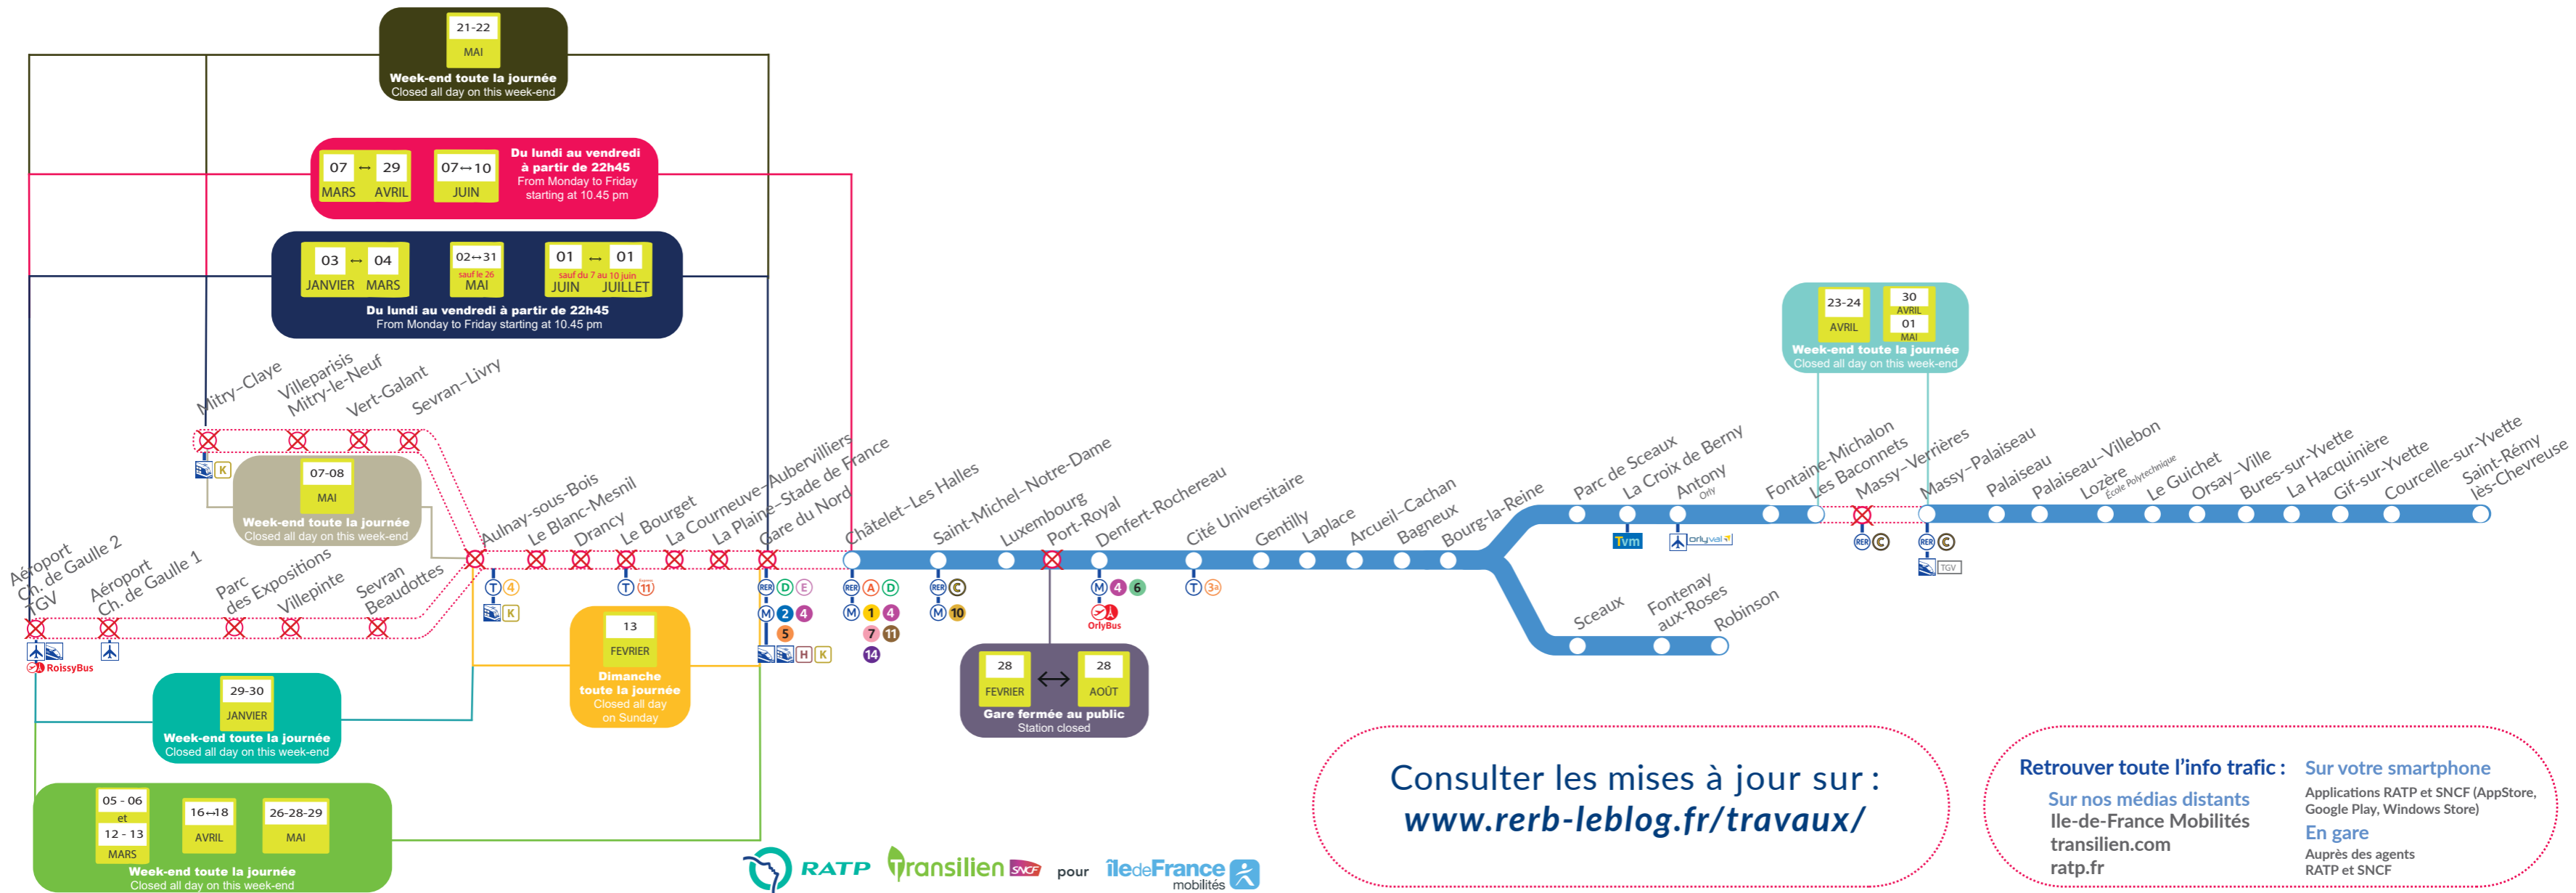

# Fermetures

## CLOSURES

# INFO TRAVAUX 1er semestre 2022

## PLANNED WORKS ON RER line B / 1st Semester 2022

Consulter les mises à jour sur :  
[www.rerb-leblog.fr/travaux/](http://www.rerb-leblog.fr/travaux/)

Retrouver toute l'info trafic :

- Sur votre smartphone: Applications RATP et SNCF (AppStore, Google Play, Windows Store)
- Sur nos médias distants: Ile-de-France Mobilités, transilien.com, ratp.fr
- En gare: Auprès des agents RATP et SNCF