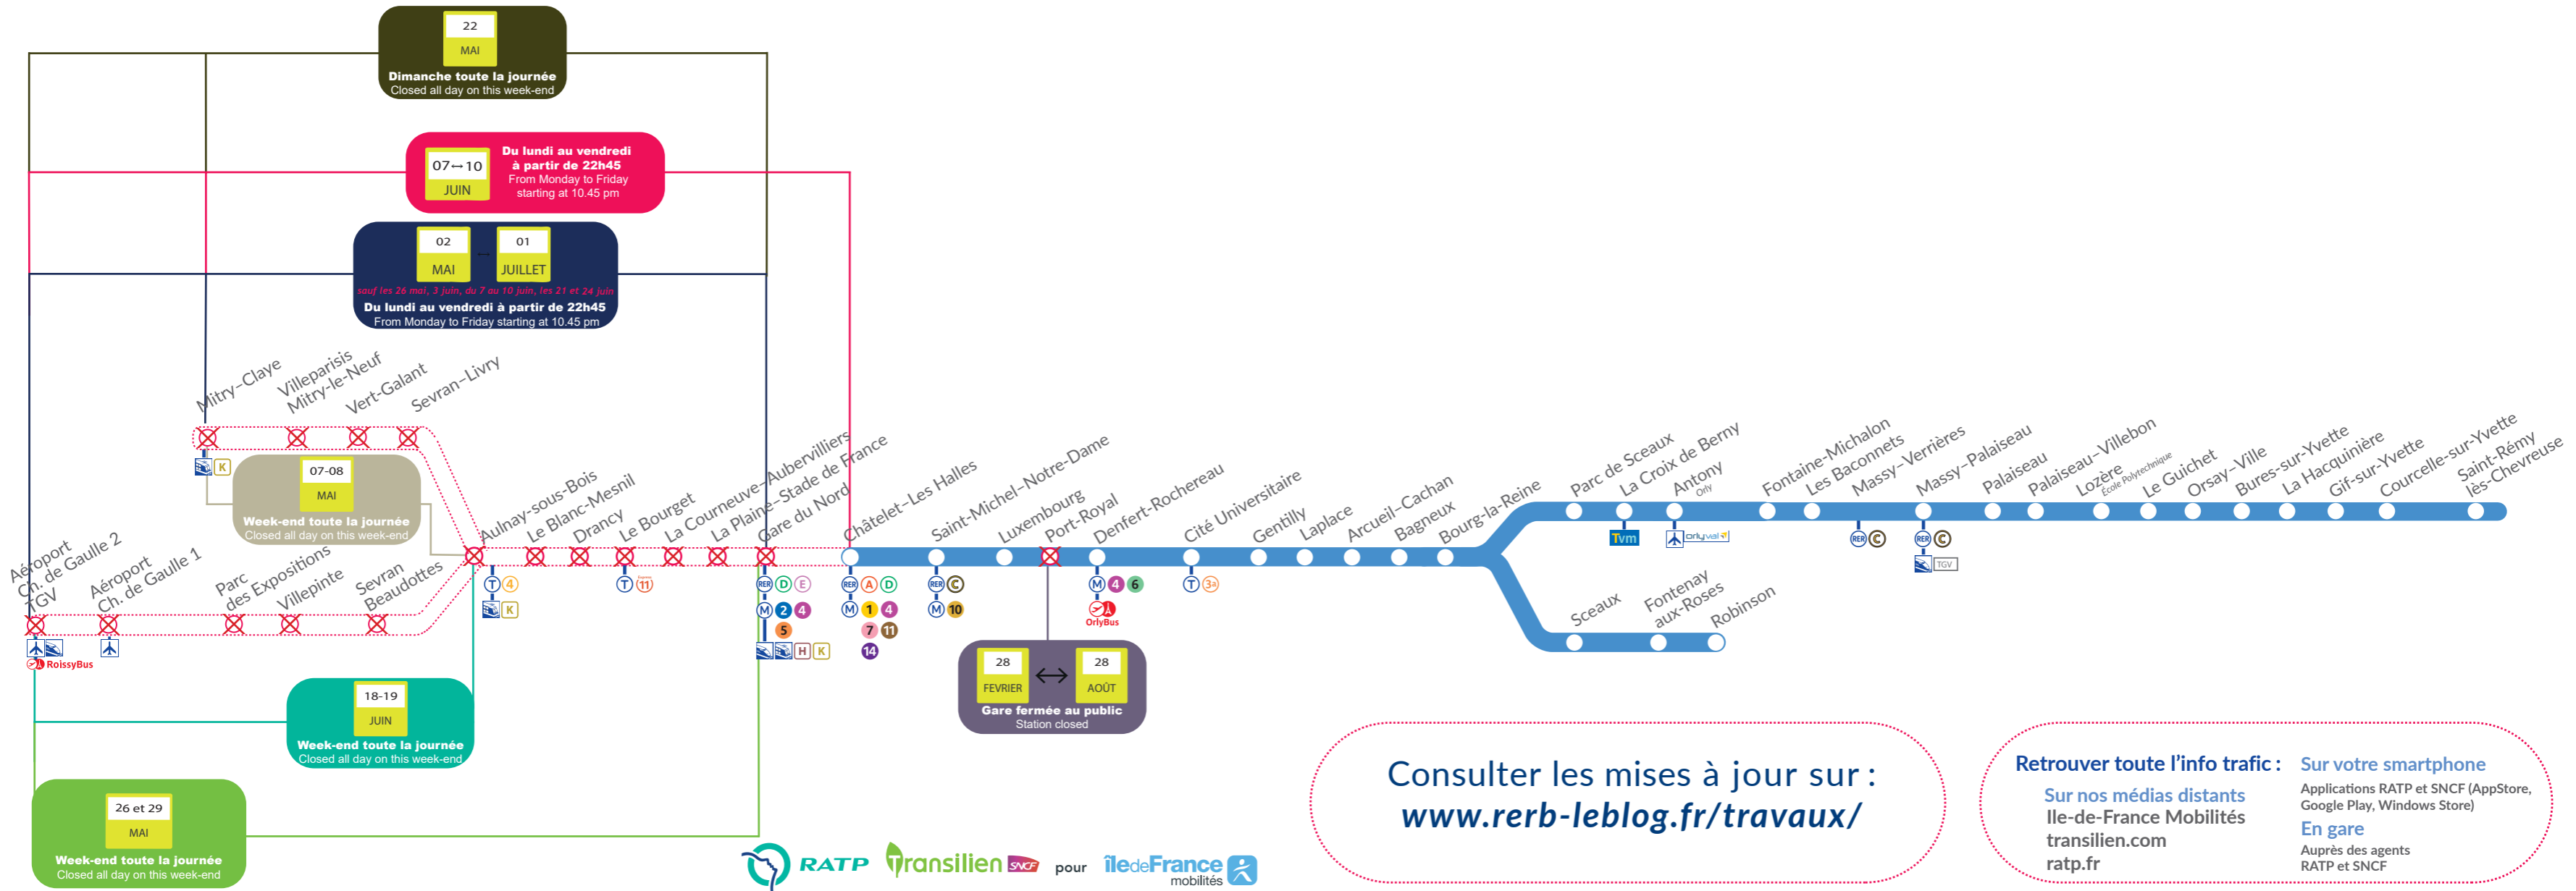

# Fermetures

CLOSURES

## INFO TRAVAUX 1er semestre 2022

PLANNED WORKS ON RER line B / 1st Semester 2022

Consulter les mises à jour sur : [www.rerb-leblog.fr/travaux/](http://www.rerb-leblog.fr/travaux/)

Retrouver toute l'info trafic :

- Sur votre smartphone: Applications RATP et SNCF (AppStore, Google Play, Windows Store)
- Sur nos médias distants: Ile-de-France Mobilités, transilien.com, ratp.fr
- En gare: Auprès des agents RATP et SNCF