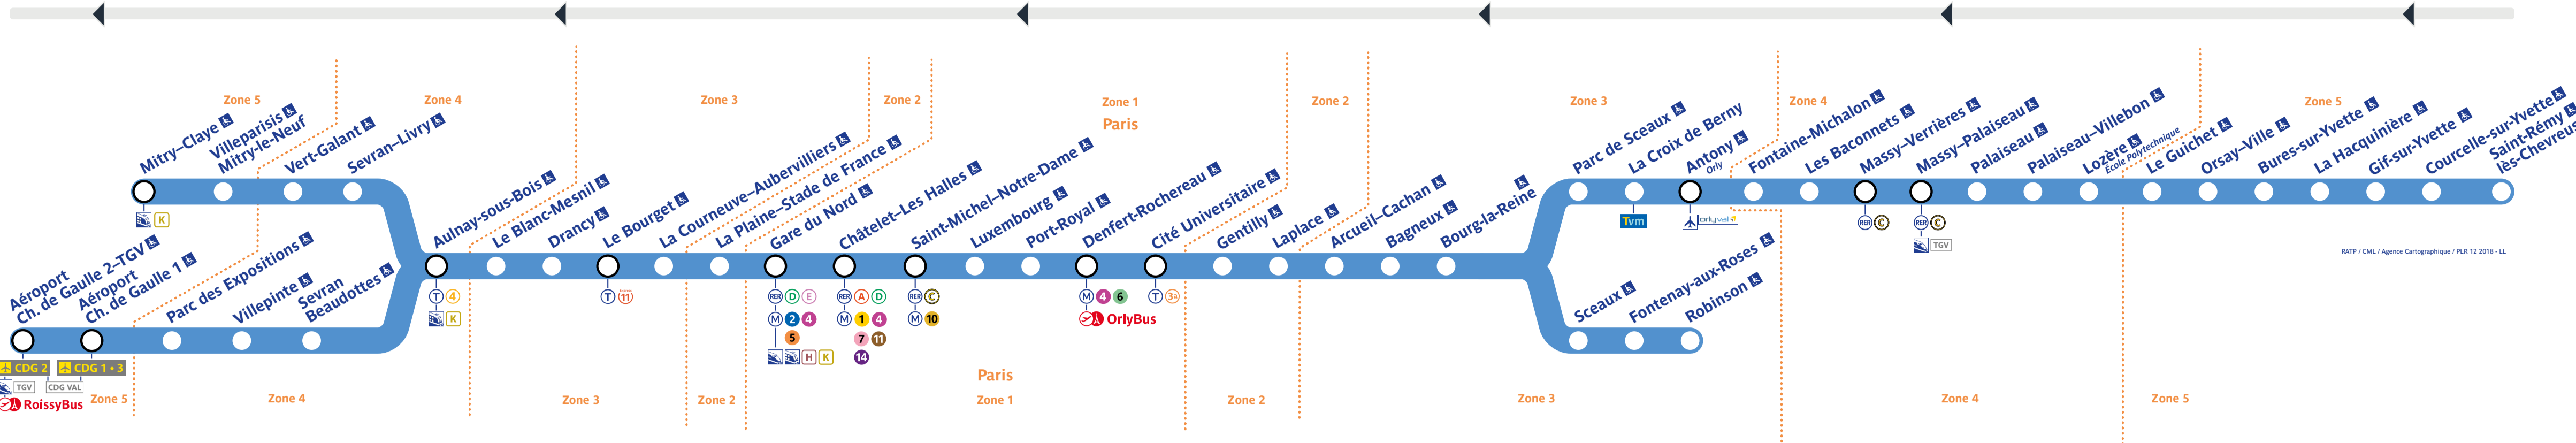

Horaires

Timetable 时间表
Horarios جدول الأوقات

→ Aéroport Ch. de Gaulle 2 - TGV • Mitry-Claye

Travaux du jeudi 26 mai 2022

Direction	05:00	05:15	05:30	05:45	06:00	06:15	06:30	06:45	07:00	07:15	07:30	07:45	08:00	08:15	08:30	08:45	09:00	09:15	09:30	09:45	10:00	10:15	10:30	10:45	11:00	11:15	11:30	11:45	12:00	
Rabatton	05:00	05:15	05:30	05:45	06:00	06:15	06:30	06:45	07:00	07:15	07:30	07:45	08:00	08:15	08:30	08:45	09:00	09:15	09:30	09:45	10:00	10:15	10:30	10:45	11:00	11:15	11:30	11:45	12:00	
Fontenay-Roses	05:05	05:20	05:35	05:50	06:05	06:20	06:35	06:50	07:05	07:20	07:35	07:50	08:05	08:20	08:35	08:50	09:05	09:20	09:35	09:50	10:05	10:20	10:35	10:50	11:05	11:20	11:35	11:50	12:05	
Saint-Hippolyte-Choron		05:17		05:32		05:47		06:02		06:17		06:32		06:47		07:02		07:17		07:32		07:47		08:02		08:17		08:32		08:47
Courcouronnes		05:20		05:35		05:50		06:05		06:20		06:35		06:50		07:05		07:20		07:35		07:50		08:05		08:20		08:35		08:50
Gif-sur-Yvette		05:23		05:38		05:53		06:08		06:23		06:38		06:53		07:08		07:23		07:38		07:53		08:08		08:23		08:38		08:53
La Haquinière		05:26		05:41		05:56		06:11		06:26		06:41		06:56		07:11		07:26		07:41		07:56		08:11		08:26		08:41		08:56
Bures-sur-Yvette		05:29		05:44		05:59		06:14		06:29		06:44		06:59		07:14		07:29		07:44		07:59		08:14		08:29		08:44		08:59
Orsay-Ville		05:32		05:47		06:02		06:17		06:32		06:47		07:02		07:17		07:32		07:47		08:02		08:17		08:32		08:47		09:02
Le Guichet		05:35		05:50		06:05		06:20		06:35		06:50		07:05		07:20		07:35		07:50		08:05		08:20		08:35		08:50		09:05
Lognonn		05:38		05:53		06:08		06:23		06:38		06:53		07:08		07:23		07:38		07:53		08:08		08:23		08:38		08:53		09:08
Palaiseau		05:41		06:06		06:21		06:36		06:51		07:06		07:21		07:36		07:51		08:06		08:21		08:36		08:51		09:06		09:21
Massy-Verrières		05:44		06:19		06:34		06:49		07:04		07:19		07:34		07:49		08:04		08:19		08:34		08:49		09:04		09:19		09:34
Les Bascottes		05:47		06:22		06:37		06:52		07:07		07:22		07:37		07:52		08:07		08:22		08:37		08:52		09:07		09:22		09:37
Fontaine-Michalon		05:50		06:25		06:40		06:55		07:10		07:25		07:40		07:55		08:10		08:25		08:40		08:55		09:10		09:25		09:40
Antony		05:53		06:28		06:43		06:58		07:13		07:28		07:43		07:58		08:13		08:28		08:43		08:58		09:13		09:28		09:43
La Croix de Berny		05:56		06:31		06:46		07:01		07:16		07:31		07:46		08:01		08:16		08:31		08:46		09:01		09:16		09:31		09:46
Parc de Sceaux		05:59		06:34		06:49		07:04		07:19		07:34		07:49		08:04		08:19		08:34		08:49		09:04		09:19		09:34		09:49
Fontenay-Roses		06:02		06:37		06:52		07:07		07:22		07:37		07:52		08:07		08:22		08:37		08:52		09:07		09:22		09:37		09:52
Saint-Hippolyte-Choron		06:05		06:40		06:55		07:10		07:25		07:40		07:55		08:10		08:25		08:40		08:55		09:10		09:25		09:40		09:55
Courcouronnes		06:08		06:43		06:58		07:13		07:28		07:43		07:58		08:13		08:28		08:43		08:58		09:13		09:28		09:43		09:58
Gif-sur-Yvette		06:11		06:46		07:01		07:16		07:31		07:46		08:01		08:16		08:31		08:46		09:01		09:16		09:31		09:46		10:01
La Haquinière		06:14		06:49		07:04		07:19		07:34		07:49		08:04		08:19		08:34		08:49		09:04		09:19		09:34		09:49		10:04
Bures-sur-Yvette		06:17		06:52		07:07		07:22		07:37		07:52		08:07		08:22		08:37		08:52		09:07		09:22		09:37		09:52		10:07
Orsay-Ville		06:20		06:55		07:10		07:25		07:40		07:55		08:10		08:25		08:40		08:55		09:10		09:25		09:40		09:55		10:10
Le Guichet		06:23		06:58		07:13		07:28		07:43		07:58		08:13		08:28		08:43		08:58		09:13		09:28		09:43		09:58		10:13
Lognonn		06:26		07:01		07:16		07:31		07:46		08:01		08:16		08:31		08:46		09:01		09:16		09:31		09:46		10:01		10:16
Palaiseau		06:29		07:04		07:19		07:34		07:49		08:04		08:19		08:34		08:49		09:04		09:19		09:34		09:49		10:04		10:19
Massy-Verrières		06:32		07:07		07:22		07:37		07:52		08:07		08:22		08:37		08:52		09:07		09:22		09:37		09:52		10:07		10:22
Les Bascottes		06:35		07:10		07:25		07:40		07:55		08:10		08:25		08:40		08:55		09:10		09:25		09:40		09:55		10:10		10:25
Fontaine-Michalon		06:38		07:13		07:28		07:43		07:58		08:13		08:28		08:43		08:58		09:13		09:28		09:43		09:58		10:13		10:28
Antony		06:41		07:16		07:31		07:46		08:01		08:16		08:31		08:46		09:01		09:16		09:31		09:46		10:01		10:16		10:31
La Croix de Berny		06:44		07:19		07:34		07:49		08:04		08:19		08:34		08:49		09:04		09:19		09:34		09:49		10:04		10:19		10:34
Parc de Sceaux		06:47		07:22		07:37		07:52		08:07		08:22		08:37		08:52		09:07		09:22		09:37		09:52		10:07		10:22		10:37
Fontenay-Roses		06:50		07:25		07:40		07:55		08:10		08:25		08:40		08:55		09:10		09:25		09:40		09:55		10:10		10:25		10:40
Saint-Hippolyte-Choron		06:53		07:28		07:43		07:58		08:13		08:28		08:43		08:58		09:13		09:28		09:43		09:58		10:13		10:28		10:43
Courcouronnes		06:56		07:31		07:46		08:01		08:16		08:31		08:46		09:01		09:16		09:31		09:46		10:01		10:16		10:31		10:46
Gif-sur-Yvette		06:59		07:34		07:49		08:04		08:19		08:34		08:49		09:04		09:19		09:34		09:49		10:04		10:19		10:34		10:49
La Haquinière		07:02		07:37		07:52		08:07		08:22		08:37		08:52		09:07		09:22		09:37		09:52		10:07		10:22		10:37		10:52
Bures-sur-Yvette		07:05		07:40		07:55		08:10		08:25		08:40		08:55		09:10		09:25		09:40		09:55		10:10		10:25		10:40		10:55
Orsay-Ville		07:08		07:43		07:58		08:13		08:28		08:43		08:58		09:13		09:28		09:43		09:58		10:13		10:28		10:43		10:58
Le Guichet		07:11		07:46		08:01		08:16		08:31		08:46		09:01		09:16		09:31		09:46		10:01		10:16		10:31		10:46		11:01
Lognonn		07:14		07:49		08:04		08:19		08:34		08:49		09:04		09:19		09:34		09:49		10:04		10:19		10:34		10:49		11:04
Palaiseau		07:17		07:52		08:07		08:22		08:37		08:52		09:07		09:22		09:37		09:52		10:07		10:22		10:37		10:52		11:07
Massy-Verrières		07:20		07:55		08:10		08:25		08:40		08:55		09:10		09:25		09:40		09:55		10:10		10:25		10:40		10:55		11:10
Les Bascottes		07:23		07:58		08:13		08:28		08:43		08:58		09:13		09:28		09:43		09:58		10:13		10:28		10:43		10:58		11:13
Fontaine-Michalon		07:26		08:01		08:16		08:31		08:46		09:01		09:16		09:31		09:46		10:01		10:16		10:31		10:46		11:01		11:16
Antony		07:29		08:04		08:19		08:34		08:49		09:04		09:19		09:34		09:49		10:04		10:19		10:34		10:49		11:04		11:19
La Croix de Berny		07:32		08:07		08:22		08:37		08:52		09:07		09:22		09:37		09:52		10:07		10:22		10:37		10:52		11:07		11:22
Parc de Sceaux		07:35		08:10		08:25		08:40		08:55		09:10		09:25		09:40		09:55		10:10		10:25		10:40		10:55		11:10		11:25
Fontenay-Roses		07:38		08:13		08:28		08:4																						