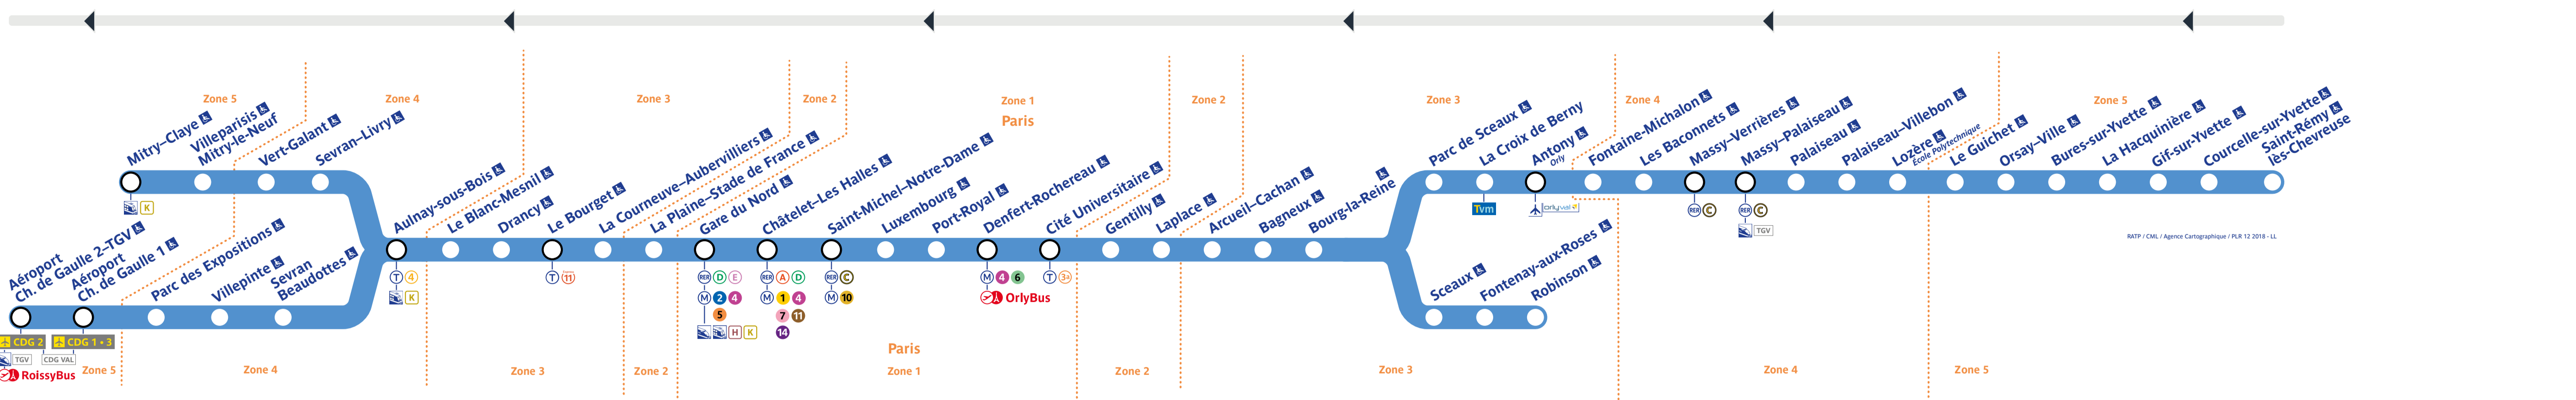

Horaires

Timetable 时间表
Horarios جدول الأوقات

→ Aéroport Ch. de Gaulle 2 - TGV • Mitry-Claye

Travaux du samedi 6 aout 2022

Station	05:01	05:31	05:51	06:11	06:31	06:51	07:11	07:31	07:51	08:11	08:31	08:51	09:11	09:31	09:51	10:11	10:31	10:51	11:11	11:31	11:51	12:11	12:31	12:51	13:11	13:31	13:51	
Rabouillet																												
Fontaine-Vivante																												
Saint-Benoit-Chaumont																												
Courcouronnes																												

Station	05:01	05:31	05:51	06:11	06:31	06:51	07:11	07:31	07:51	08:11	08:31	08:51	09:11	09:31	09:51	10:11	10:31	10:51	11:11	11:31	11:51	12:11	12:31	12:51	13:11	13:31	13:51	
Rabouillet																												
Fontaine-Vivante																												
Saint-Benoit-Chaumont																												
Courcouronnes																												