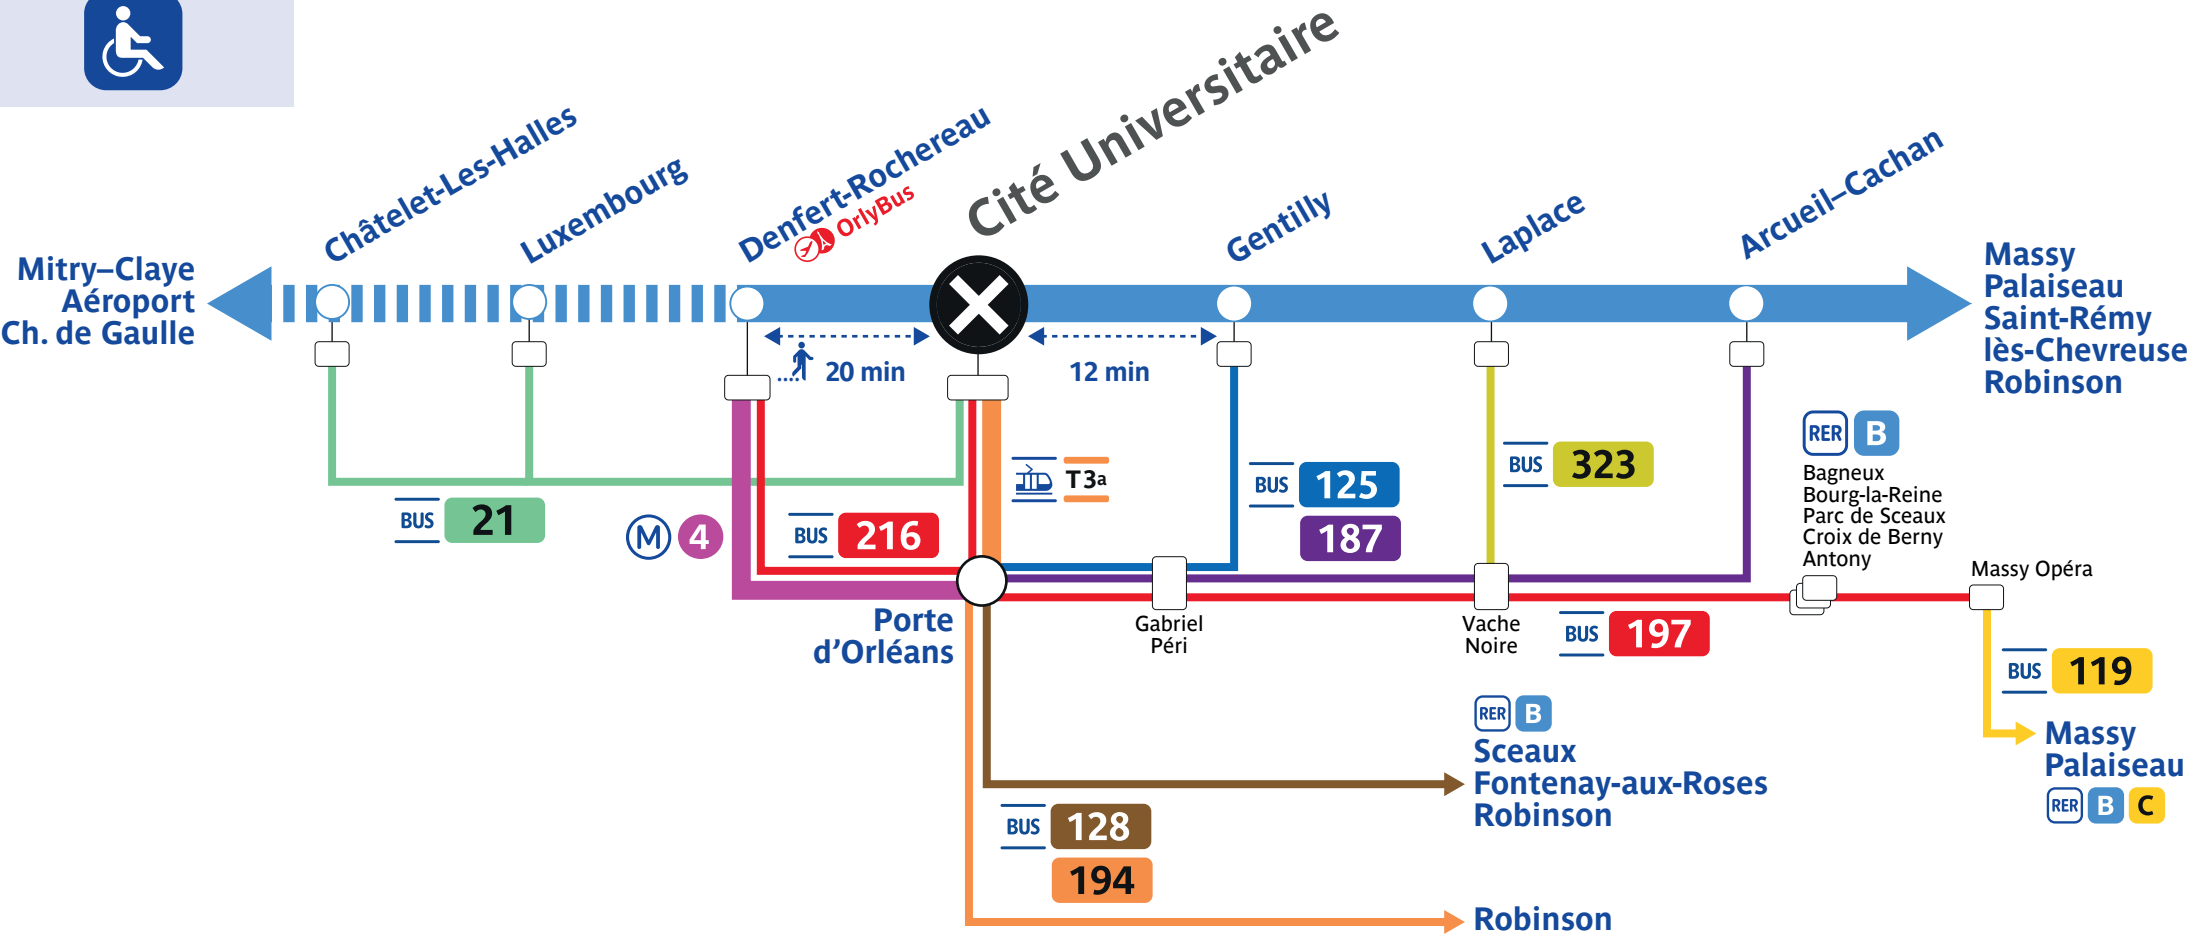

Le trafic est interrompu sur votre ligne. Retrouvez vos itinéraires alternatifs !
Depuis Cité Universitaire

SERVICES ASSURÉS	21	119	125	128	187	194	197	323	OrlyBus
Lundi à vendredi	Oui	Oui	Oui	Oui	Oui	Oui	Oui	Oui	Oui
Samedi	Oui	Oui	Oui	Oui	Oui	Oui	Oui	Oui	Oui
Dimanche et jours fériés	Oui	Oui	Oui	Oui	Oui	Oui	Oui	Oui	Oui
En soirée après 22h	Oui	Oui	Oui	Oui	Oui	Oui	Oui	Oui	Oui