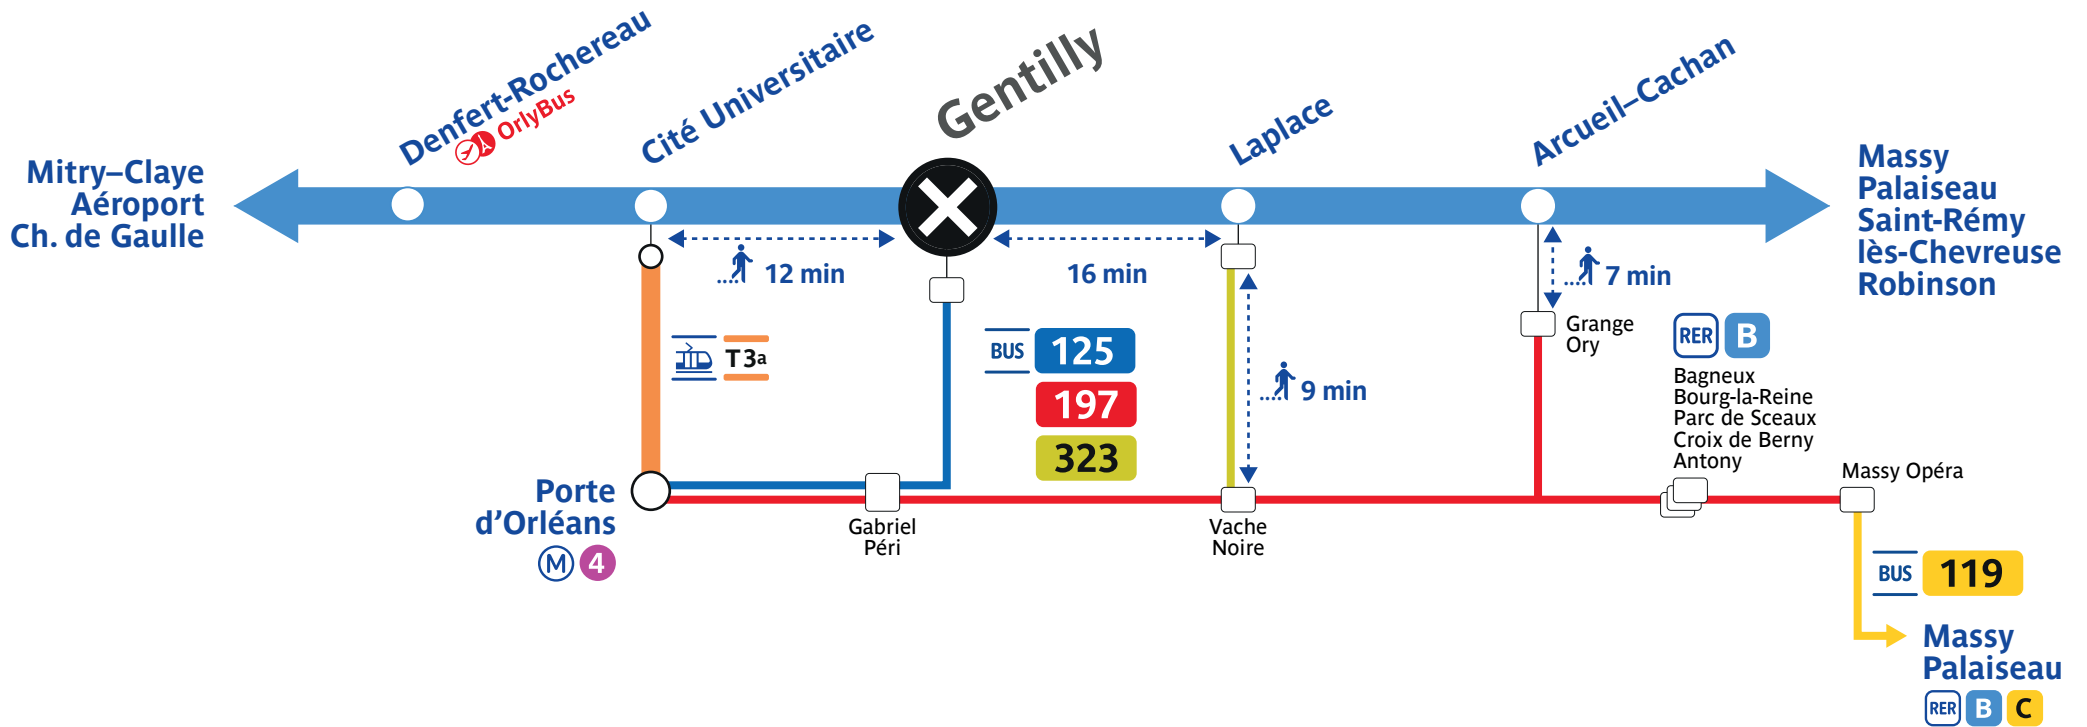

Le trafic est interrompu sur votre ligne. Retrouvez vos itinéraires alternatifs !
Depuis Gentilly

SERVICES ASSURÉS	119	125	197	323	OrlyBus
Lundi à vendredi	Oui	Oui	Oui	Oui	Oui
Samedi	Oui	Oui	Oui	Oui	Oui
Dimanche et jours fériés	Oui	Oui	Oui	Oui	Oui
En soirée après 22h	Oui	Oui	Oui	Oui	Oui