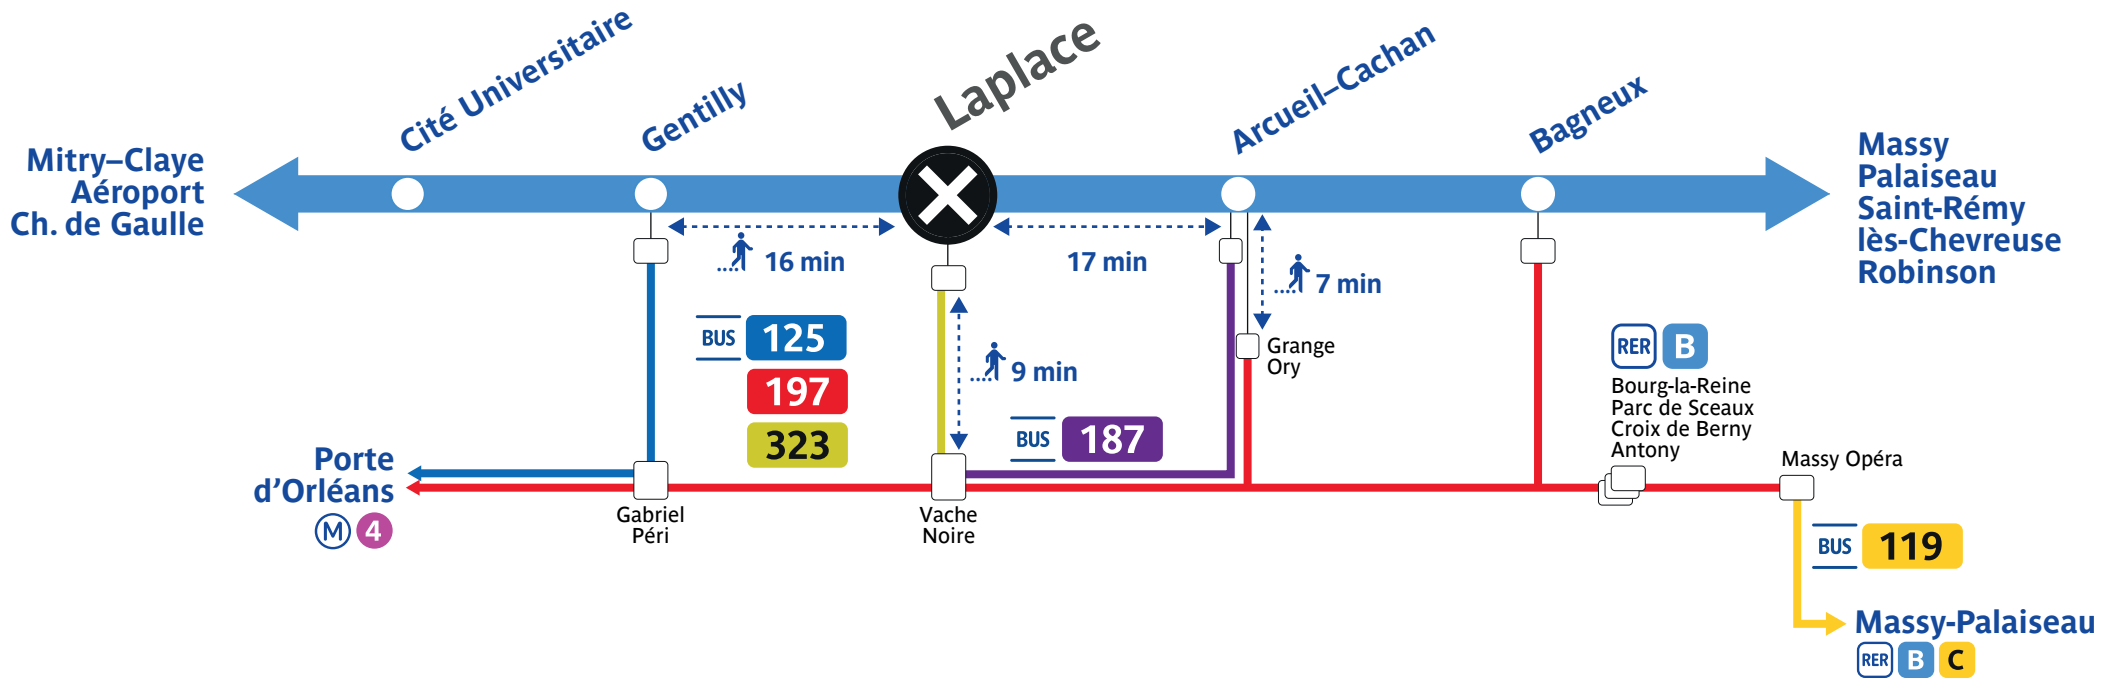

Le trafic est interrompu sur votre ligne. Retrouvez vos itinéraires alternatifs !
Depuis Laplace

SERVICES ASSURÉS	119	125	187	197	323	OrlyBus
Lundi à vendredi	Oui	Oui	Oui	Oui	Oui	Oui
Samedi	Oui	Oui	Oui	Oui	Oui	Oui
Dimanche et jours fériés	Oui	Oui	Oui	Oui	Oui	Oui
En soirée après 22h	Oui	Oui	Oui	Oui	Oui	Oui