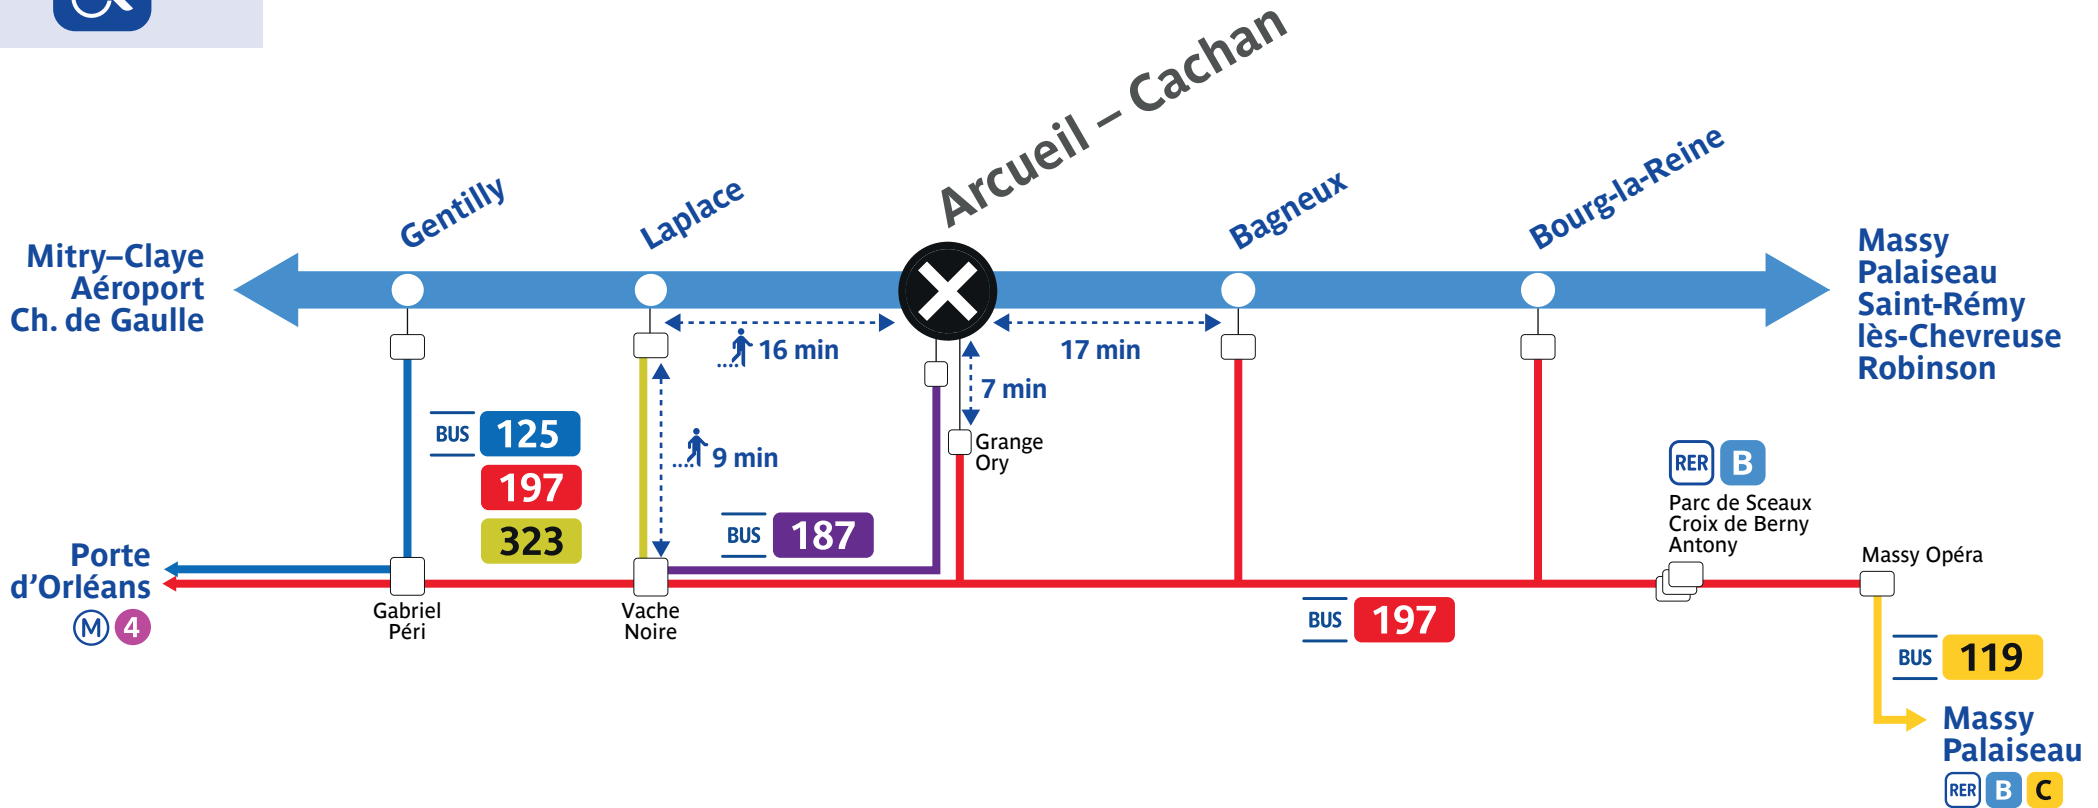

Le trafic est interrompu sur votre ligne. Retrouvez vos itinéraires alternatifs !  
**Depuis Arcueil – Cachan**

SERVICES ASSURÉS	119	125	187	197	323
Lundi à vendredi	Oui	Oui	Oui	Oui	Oui
Samedi	Oui	Oui	Oui	Oui	Oui
Dimanche et jours fériés	Oui	Oui	Oui	Oui	Oui
En soirée après 22h	Oui	Oui	Oui	Oui	Oui