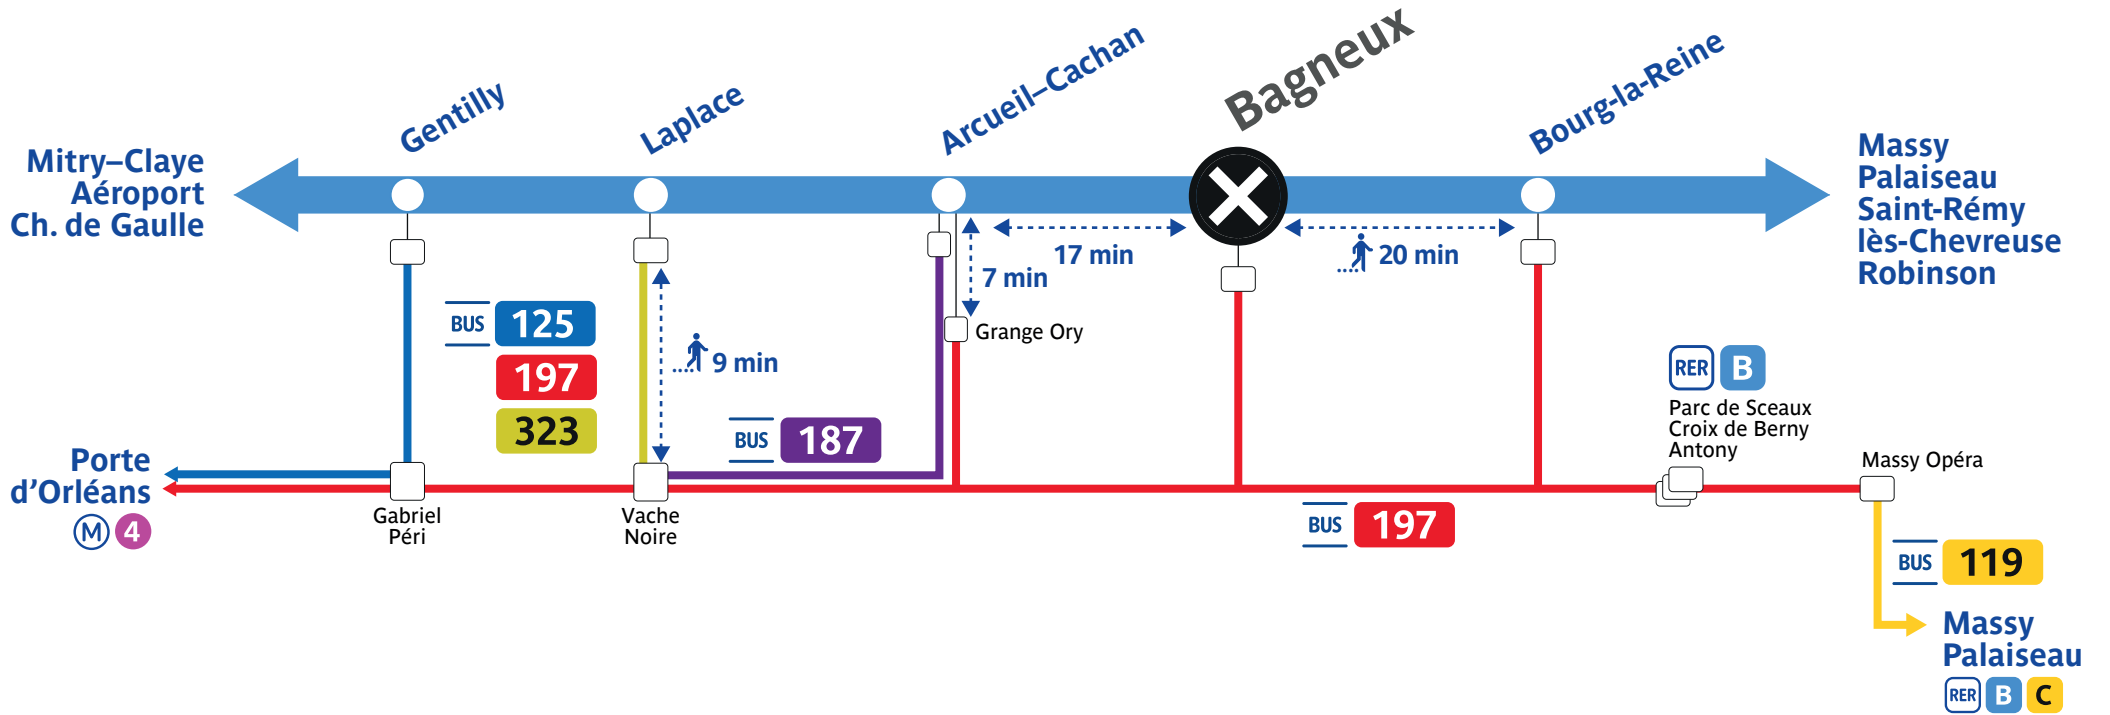

Le trafic est interrompu sur votre ligne. Retrouvez vos itinéraires alternatifs !
Depuis Bagneux

SERVICES ASSURÉS	119	125	187	197	323
Lundi à vendredi	Oui	Oui	Oui	Oui	Oui
Samedi	Oui	Oui	Oui	Oui	Oui
Dimanche et jours fériés	Oui	Oui	Oui	Oui	Oui
En soirée après 22h	Oui	Oui	Oui	Oui	Oui