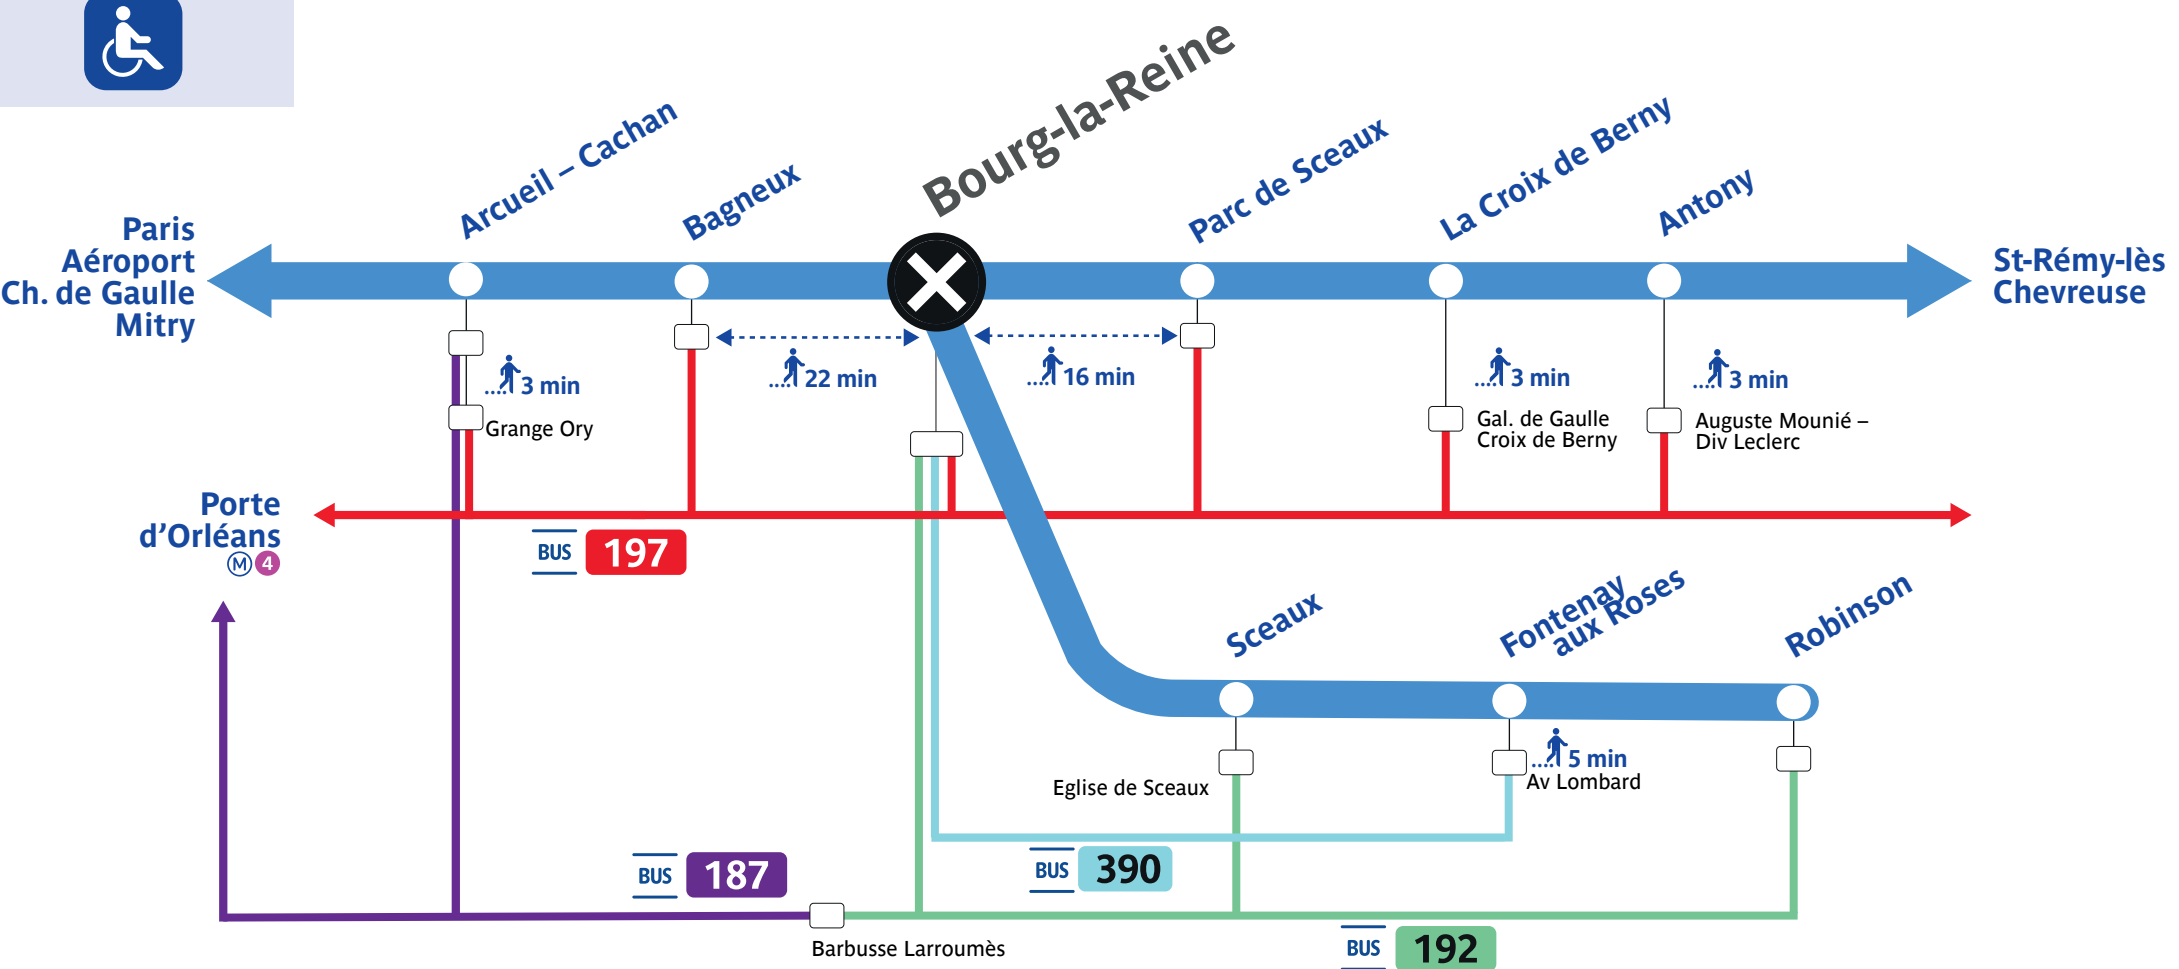

Le trafic est interrompu sur votre ligne. Retrouvez vos itinéraires alternatifs !  
**Depuis Bourg-la-Reine**

SERVICES ASSURÉS	187	192	197	390
Lundi à vendredi	Oui	Oui	Oui	Oui
Samedi	Oui	Oui	Oui	Oui
Dimanche et jours fériés	Oui	Oui	Oui	Oui
En soirée après 22h	Oui	Non	Oui	Non