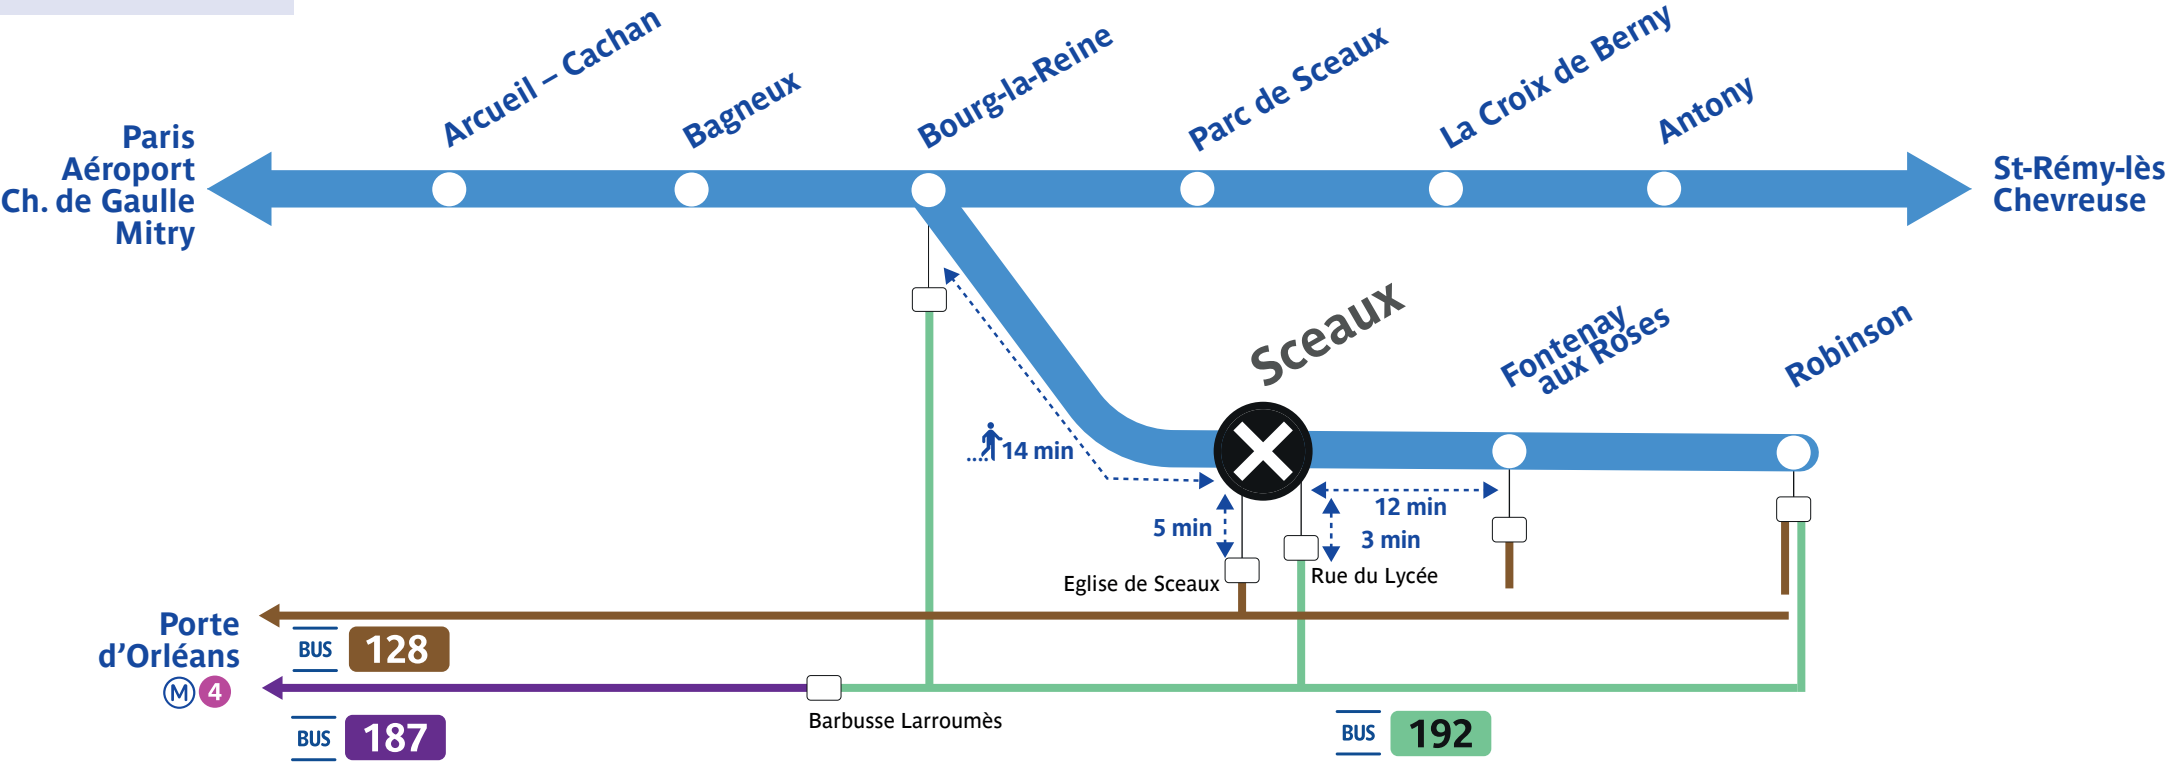

Le trafic est interrompu sur votre ligne. Retrouvez vos itinéraires alternatifs !  
**Depuis Sceaux**

SERVICES ASSURÉS	128	187	192
Lundi à vendredi	Oui	Oui	Oui
Samedi	Oui	Oui	Oui
Dimanche et jours fériés	Oui	Oui	Oui
En soirée après 22h	Oui	Oui	Non