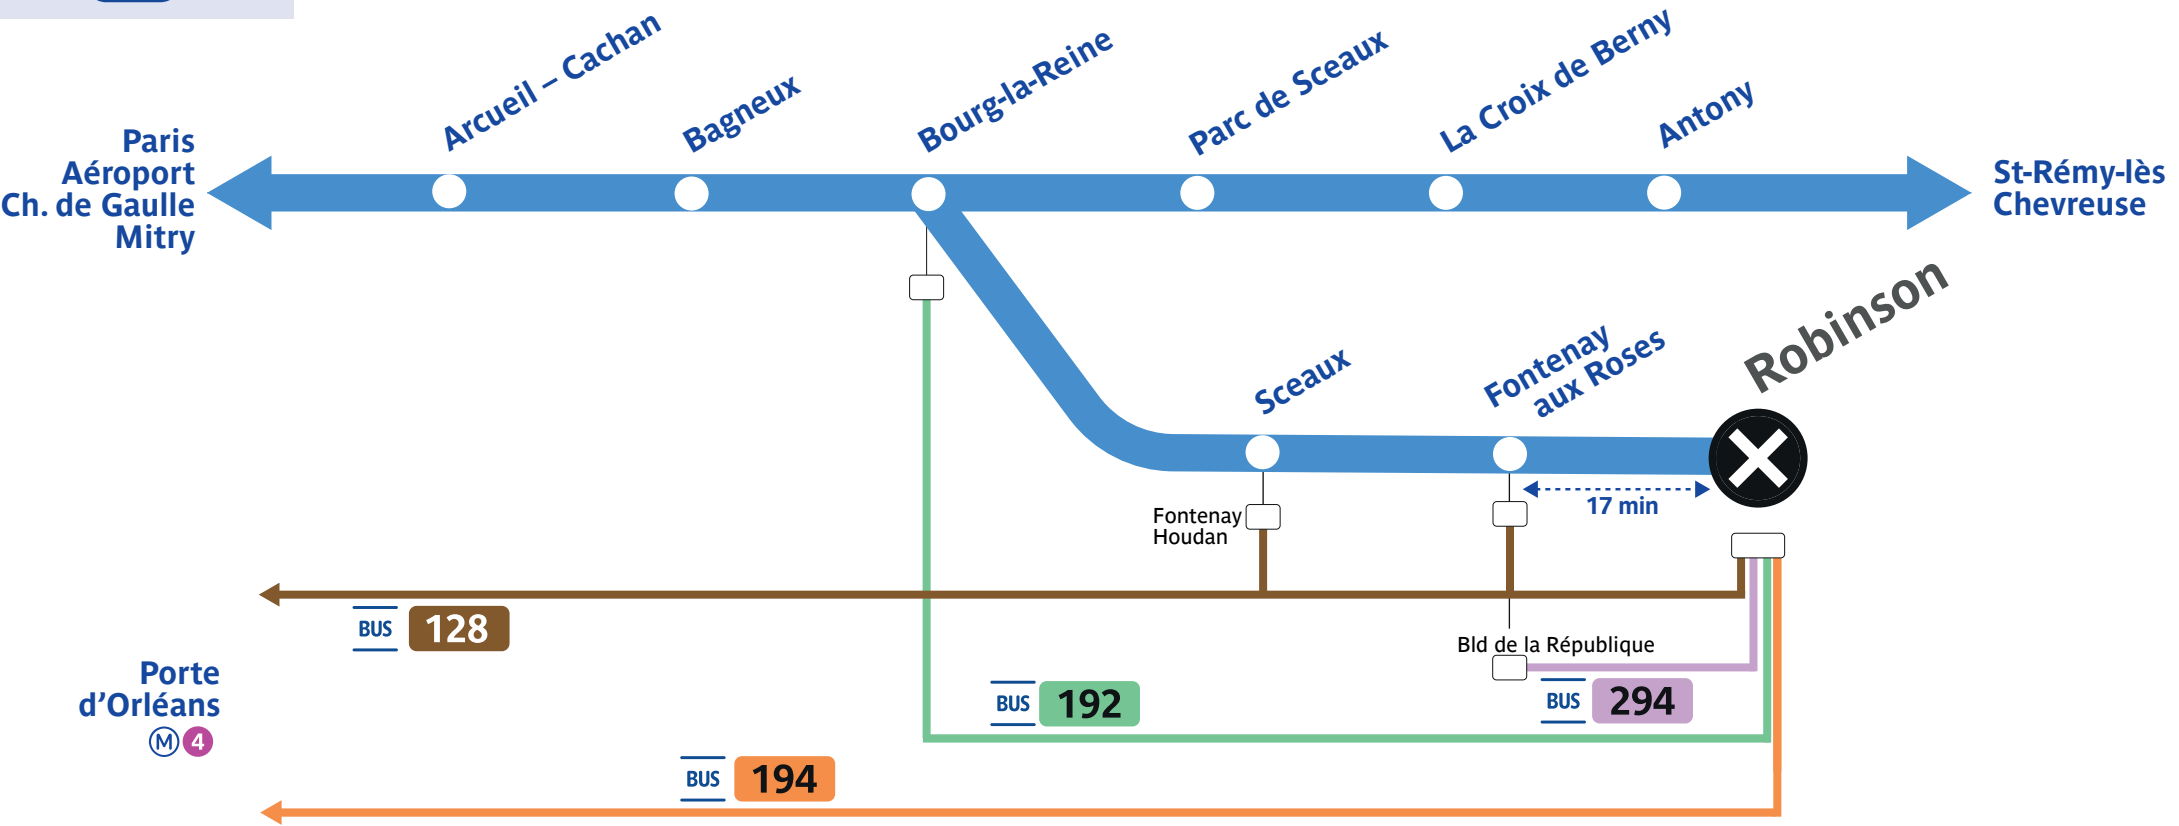

Le trafic est interrompu sur votre ligne. Retrouvez vos itinéraires alternatifs !

Depuis Robinson

SERVICES ASSURÉS	128	192	194	294
Lundi à vendredi	Oui	Oui	Oui	Oui
Samedi	Oui	Oui	Oui	Oui
Dimanche et jours fériés	Oui	Oui	Oui	Non
En soirée après 22h	Oui	Non	Oui	Non