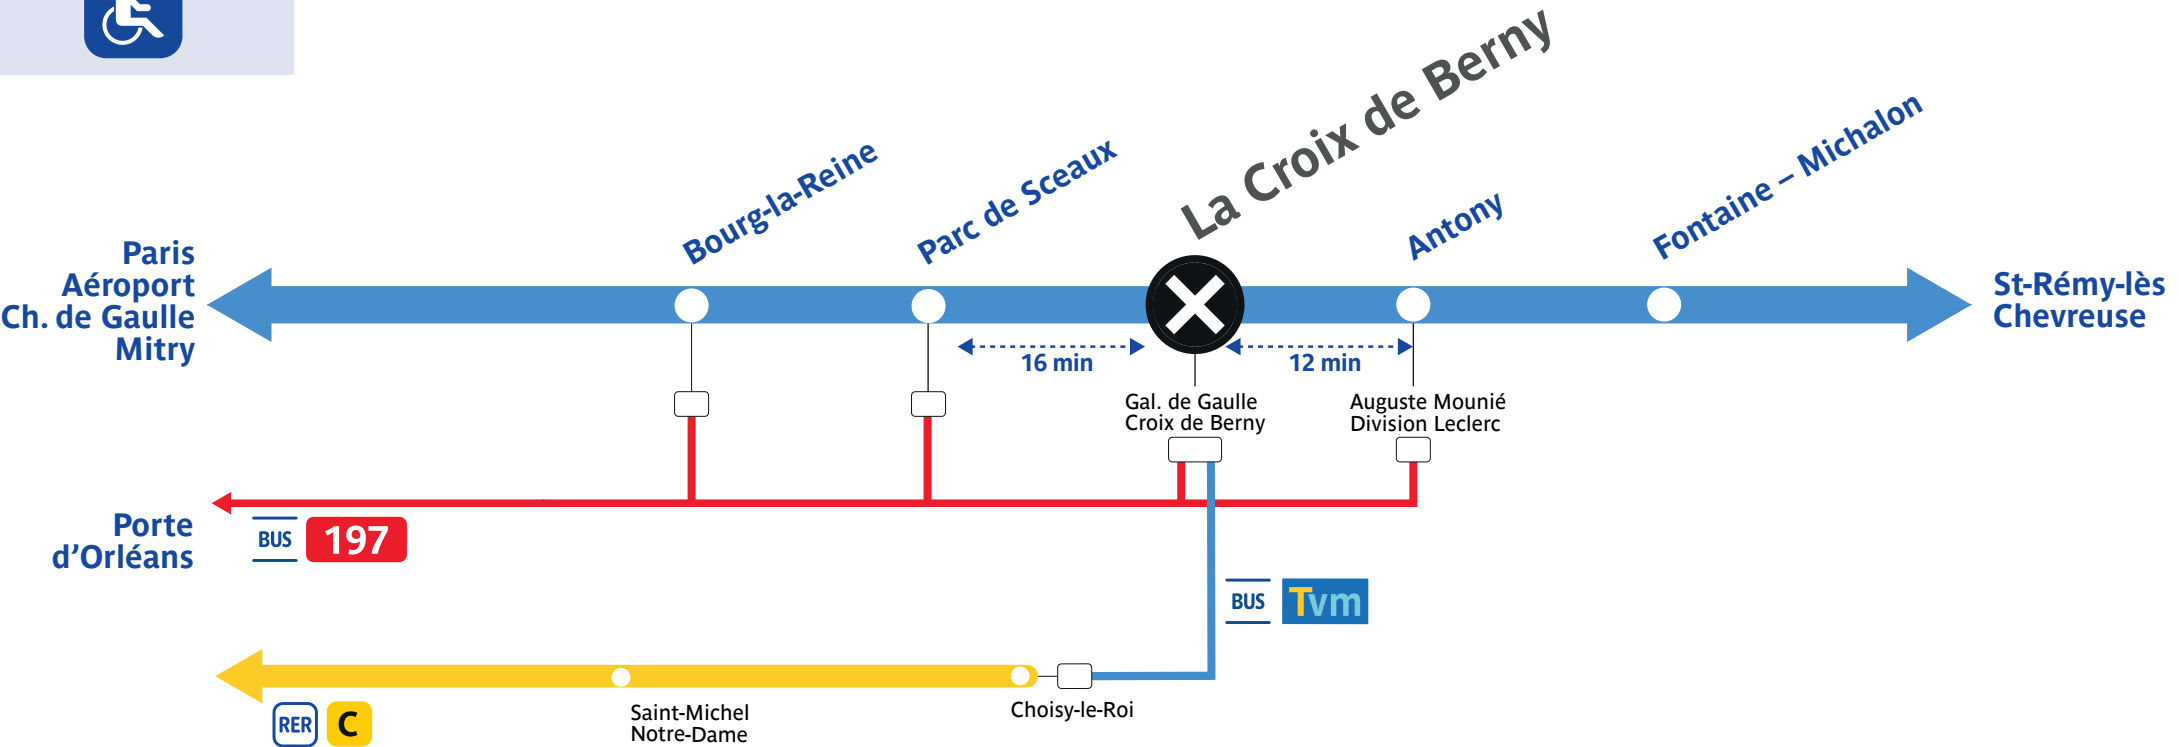

Le trafic est interrompu sur votre ligne. Retrouvez vos itinéraires alternatifs !
Depuis LA CROIX DE BERNY

SERVICES ASSURÉS	197	Tvm
Lundi à vendredi	Oui	Oui
Samedi	Oui	Oui
Dimanche et jours fériés	Oui	Oui
En soirée après 22h	Oui	Oui