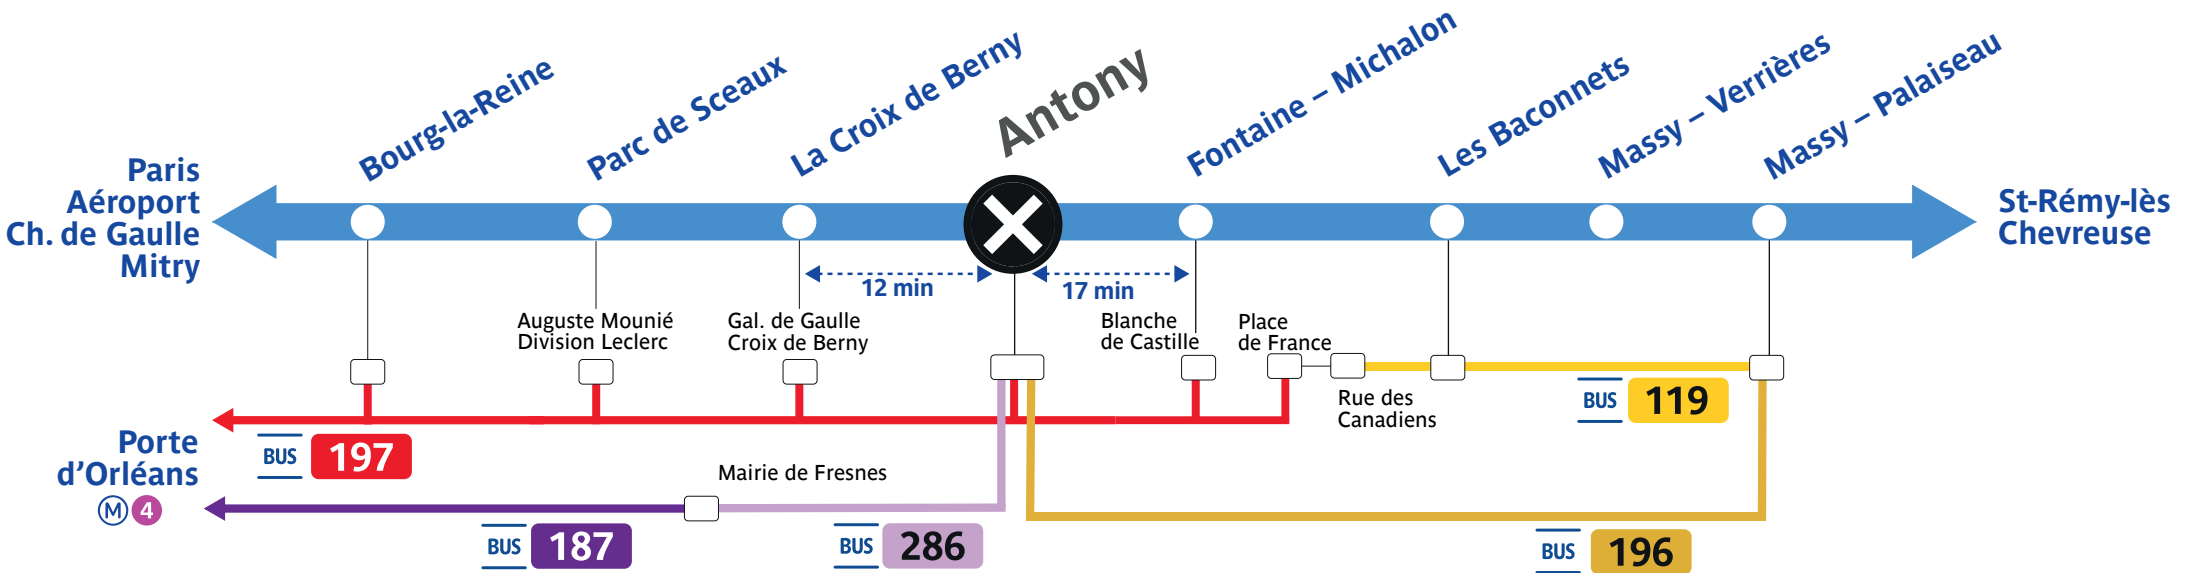

Le trafic est interrompu sur votre ligne. Retrouvez vos itinéraires alternatifs !
Depuis ANTONY

SERVICES ASSURÉS	119	187	196	197	286
Lundi à vendredi	Oui	Oui	Oui	Oui	Oui
Samedi	Oui	Oui	Oui	Oui	Oui
Dimanche et jours fériés	Oui	Oui	Oui	Oui	Oui
En soirée après 22h	Oui	Oui	Oui	Oui	Oui