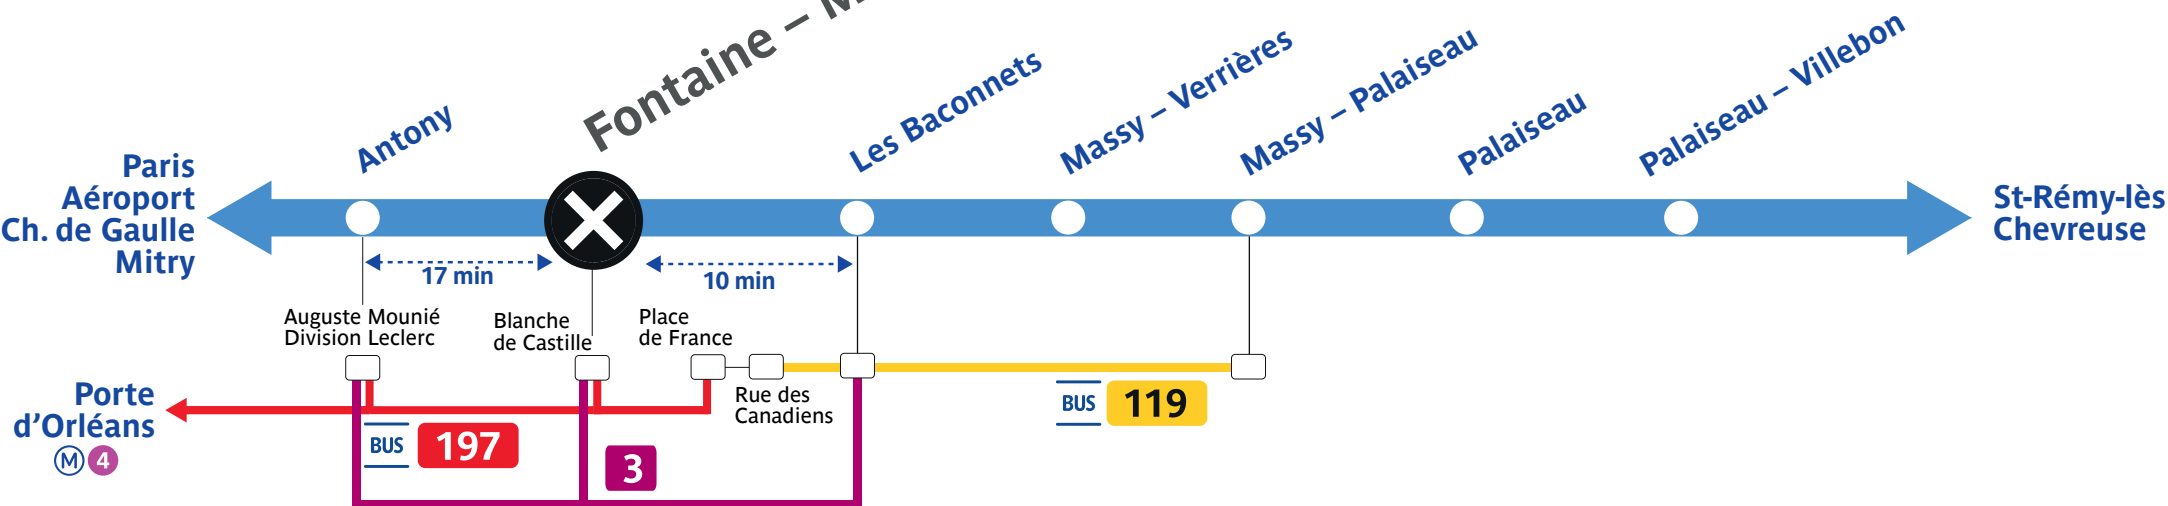

Le trafic est interrompu sur votre ligne. Retrouvez vos itinéraires alternatifs !
Depuis FONTAINE – MICHALON

Fontaine – Michalon

SERVICES ASSURÉS

	3	119	197
Lundi à vendredi	Oui	Oui	Oui
Samedi	Oui	Oui	Oui
Dimanche et jours fériés	Oui	Oui	Oui
En soirée après 22h	Non	Oui	Oui