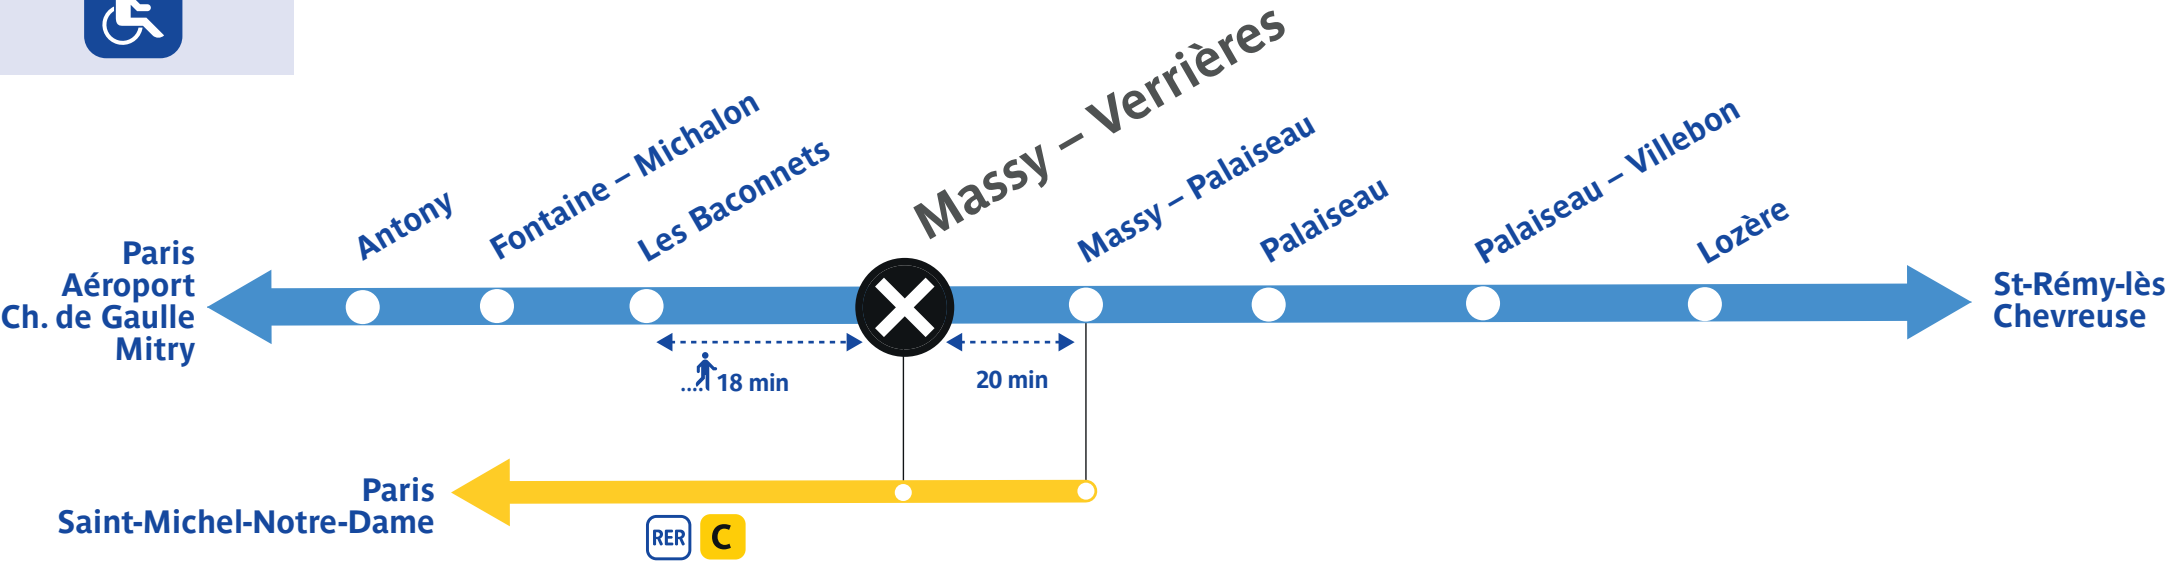

Le trafic est interrompu sur votre ligne. Retrouvez vos itinéraires alternatifs !  
**Depuis Massy – Verrières**

SERVICES ASSURÉS	1	14	119	196	197	91.10
Lundi à vendredi	Oui	Oui	Oui	Oui	Oui	Oui
Samedi	Oui	Oui	Oui	Oui	Oui	Oui
Dimanche et jours fériés	Non	Non	Oui	Oui	Oui	Oui
En soirée après 22h	Non	Non	Oui	Oui	Oui	Oui