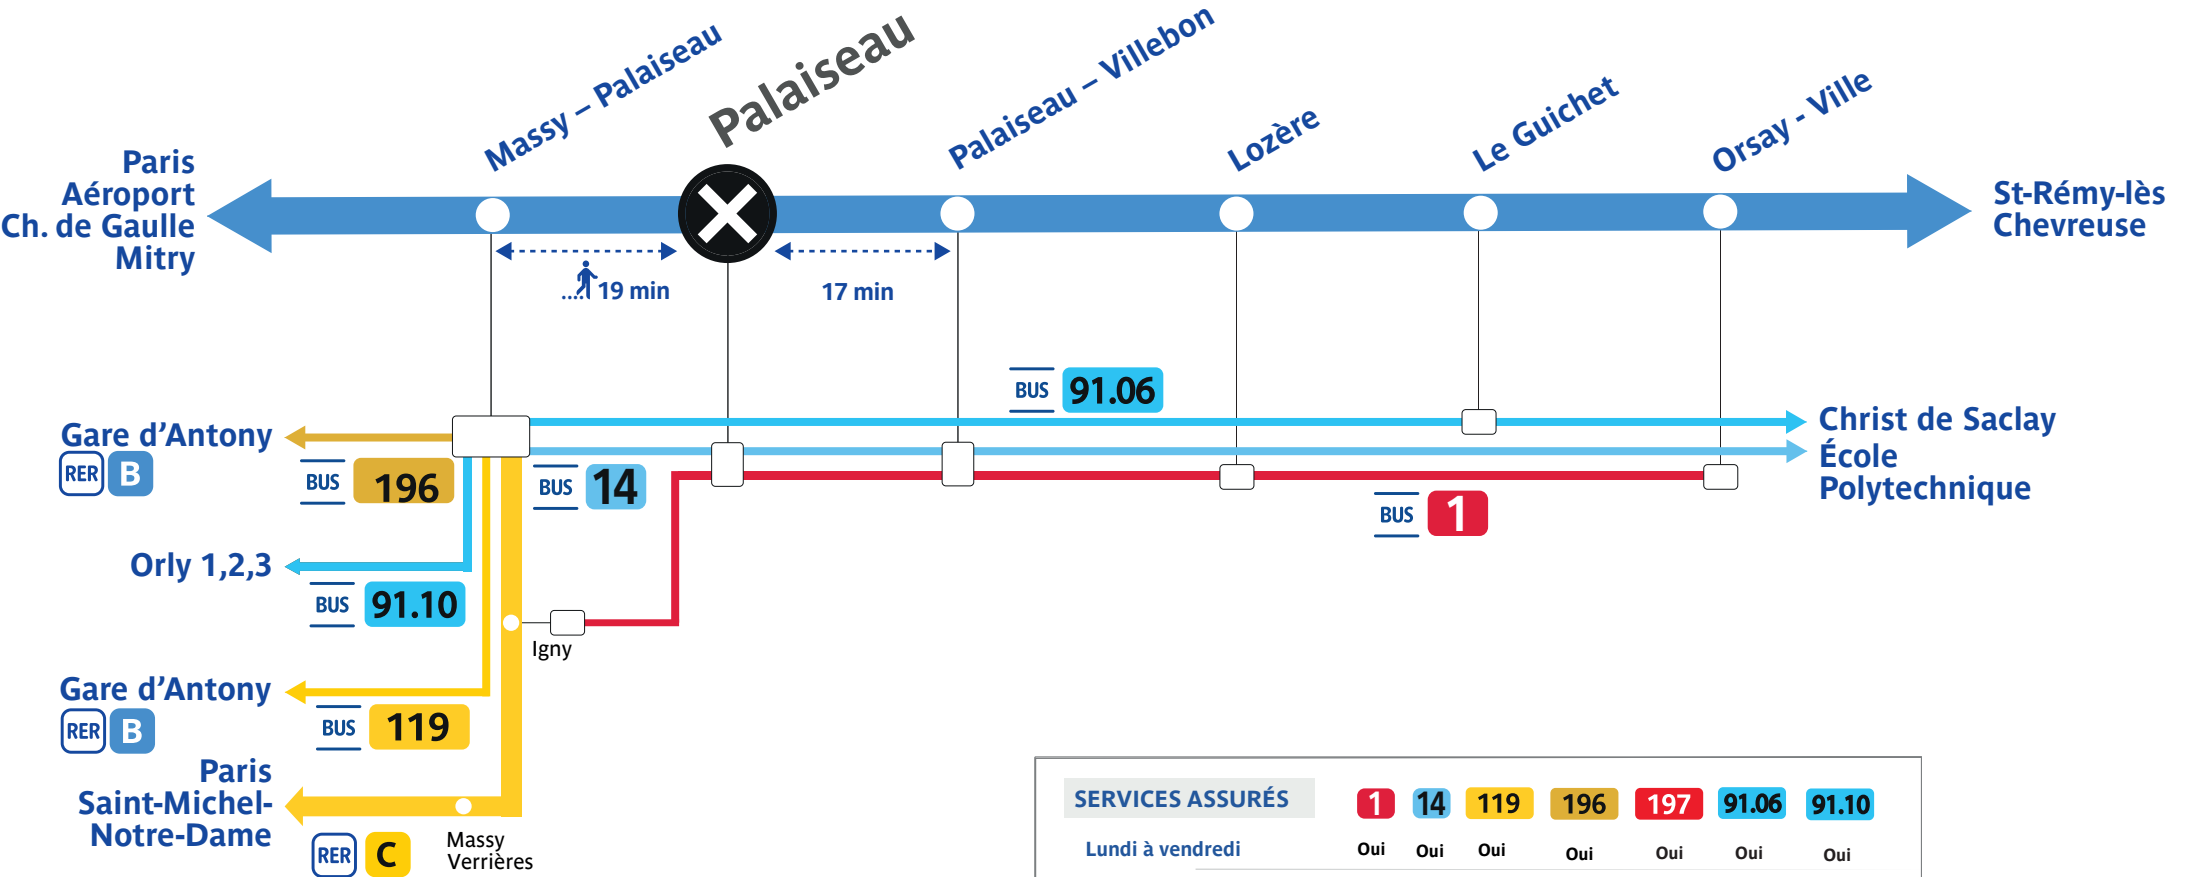

Le trafic est interrompu sur votre ligne. Retrouvez vos itinéraires alternatifs !
Depuis Palaiseau

| SERVICES ASSURÉS | 1 | 14 | 119 | 196 | 197 | 91.06 | 91.10 |
|--------------------------|-----|-----|-----|-----|-----|-------|-------|
| Lundi à vendredi | Oui | Oui | Oui | Oui | Oui | Oui | Oui |
| Samedi | Oui | Oui | Oui | Oui | Oui | Oui | Oui |
| Dimanche et jours fériés | Non | Non | Oui | Oui | Oui | Oui | Oui |
| En soirée après 22h | Non | Non | Oui | Oui | Oui | Oui | Oui |