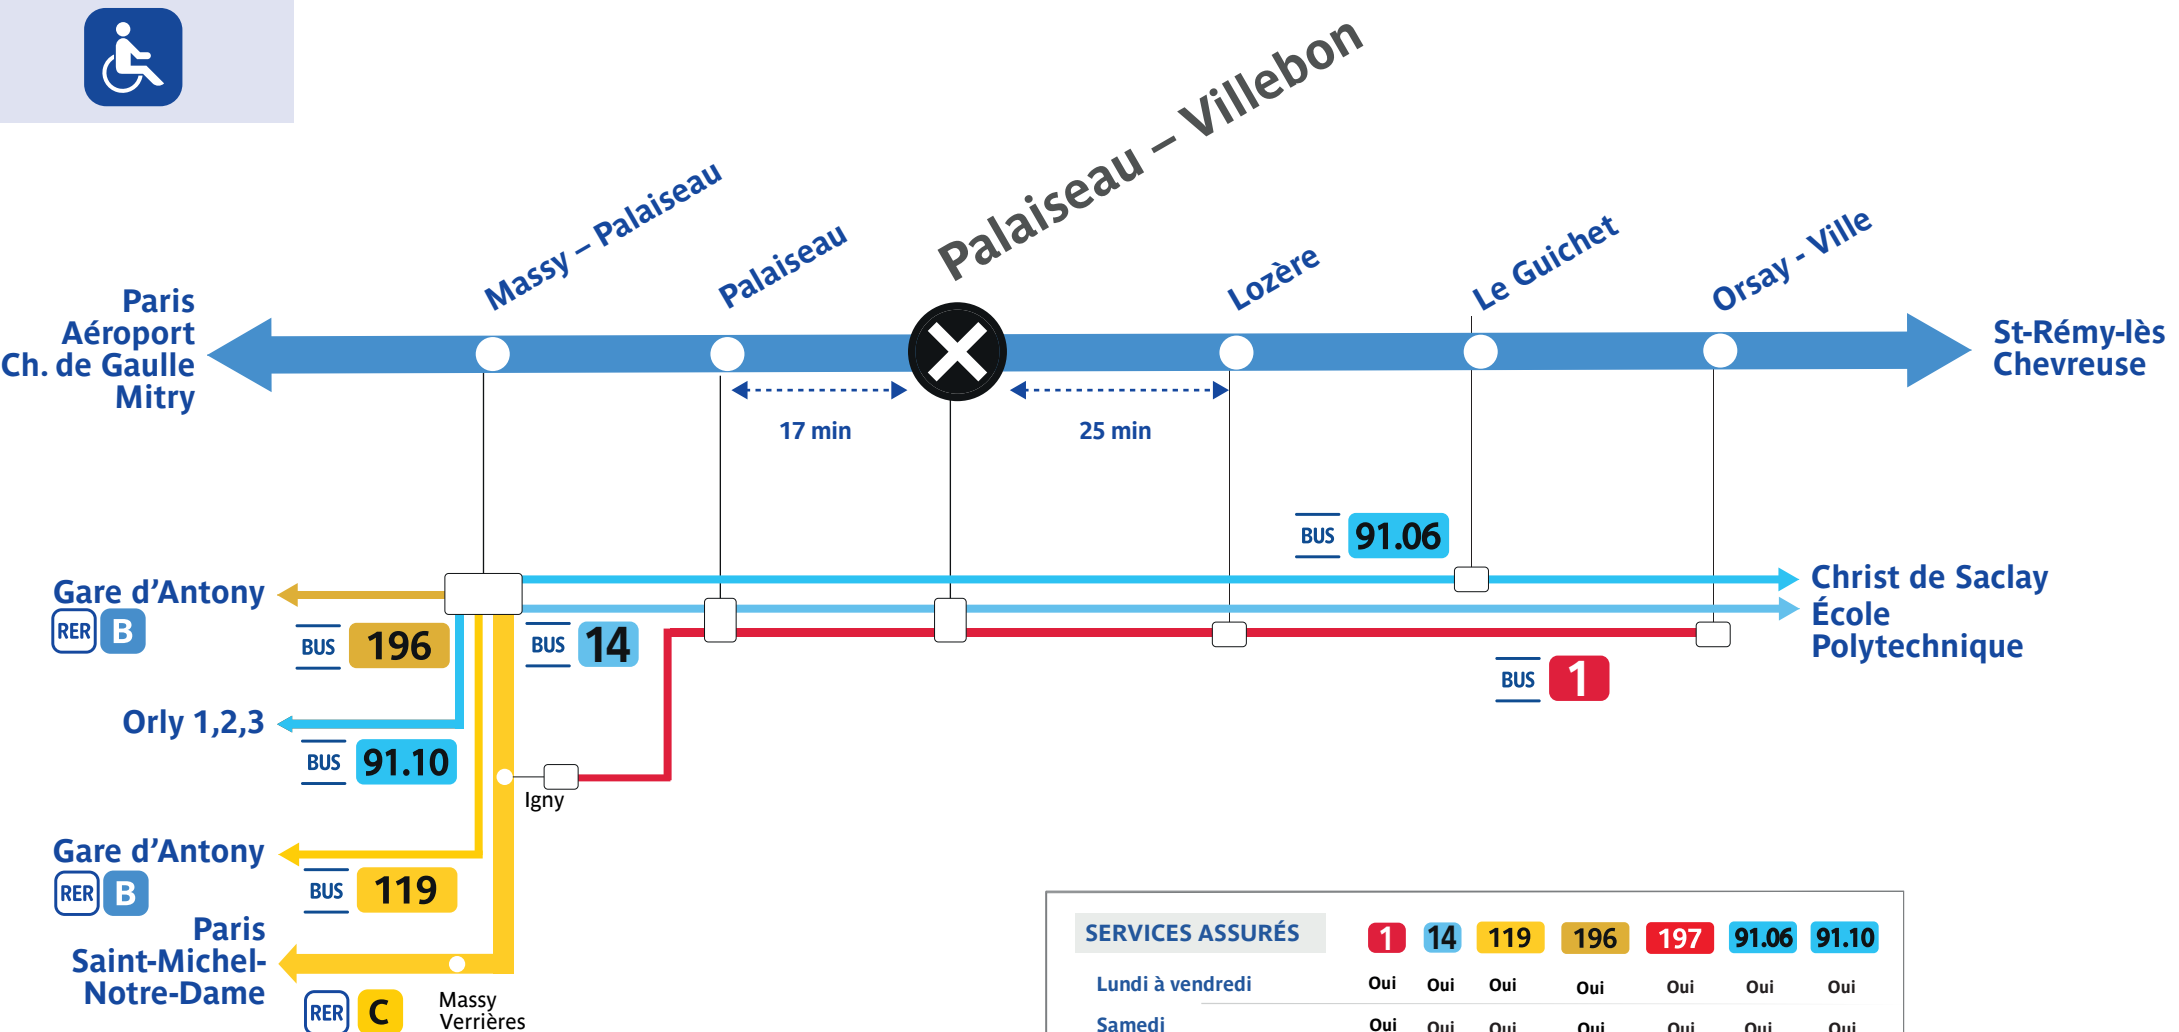

Le trafic est interrompu sur votre ligne. Retrouvez vos itinéraires alternatifs !
Depuis Palaiseau – Villebon

SERVICES ASSURÉS	1	14	119	196	197	91.06	91.10
Lundi à vendredi	Oui	Oui	Oui	Oui	Oui	Oui	Oui
Samedi	Oui	Oui	Oui	Oui	Oui	Oui	Oui
Dimanche et jours fériés	Non	Non	Oui	Oui	Oui	Oui	Oui
En soirée après 22h	Non	Non	Oui	Oui	Oui	Oui	Oui