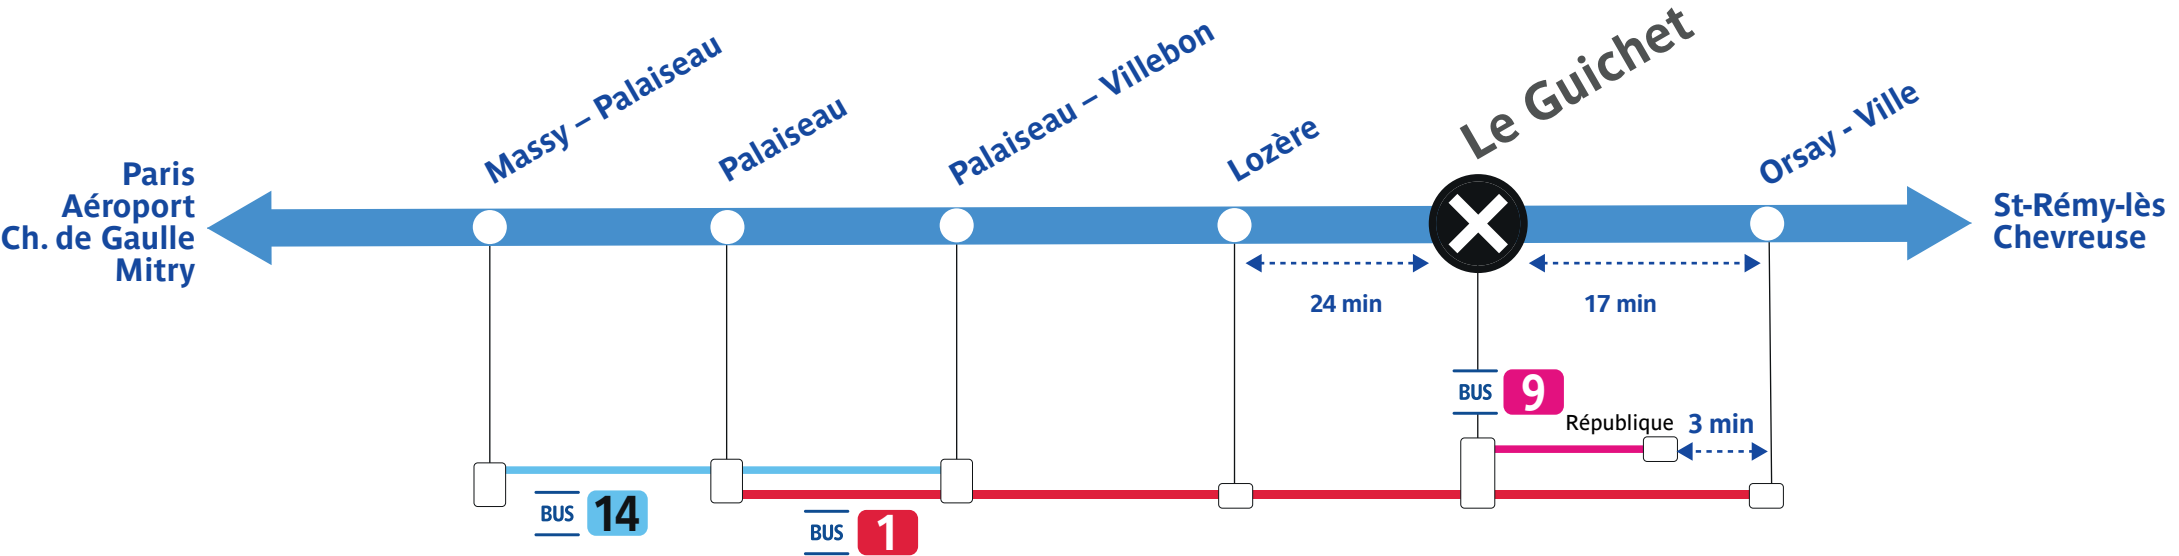

Le trafic est interrompu sur votre ligne. Retrouvez vos itinéraires alternatifs !  
**Depuis Le Guichet**

SERVICES ASSURÉS	1	9	14
Lundi à vendredi	Oui	Oui	Oui
Samedi	Oui	Non	Oui
Dimanche et jours fériés	Non	Non	Non
En soirée après 22h	Non	Non	Non