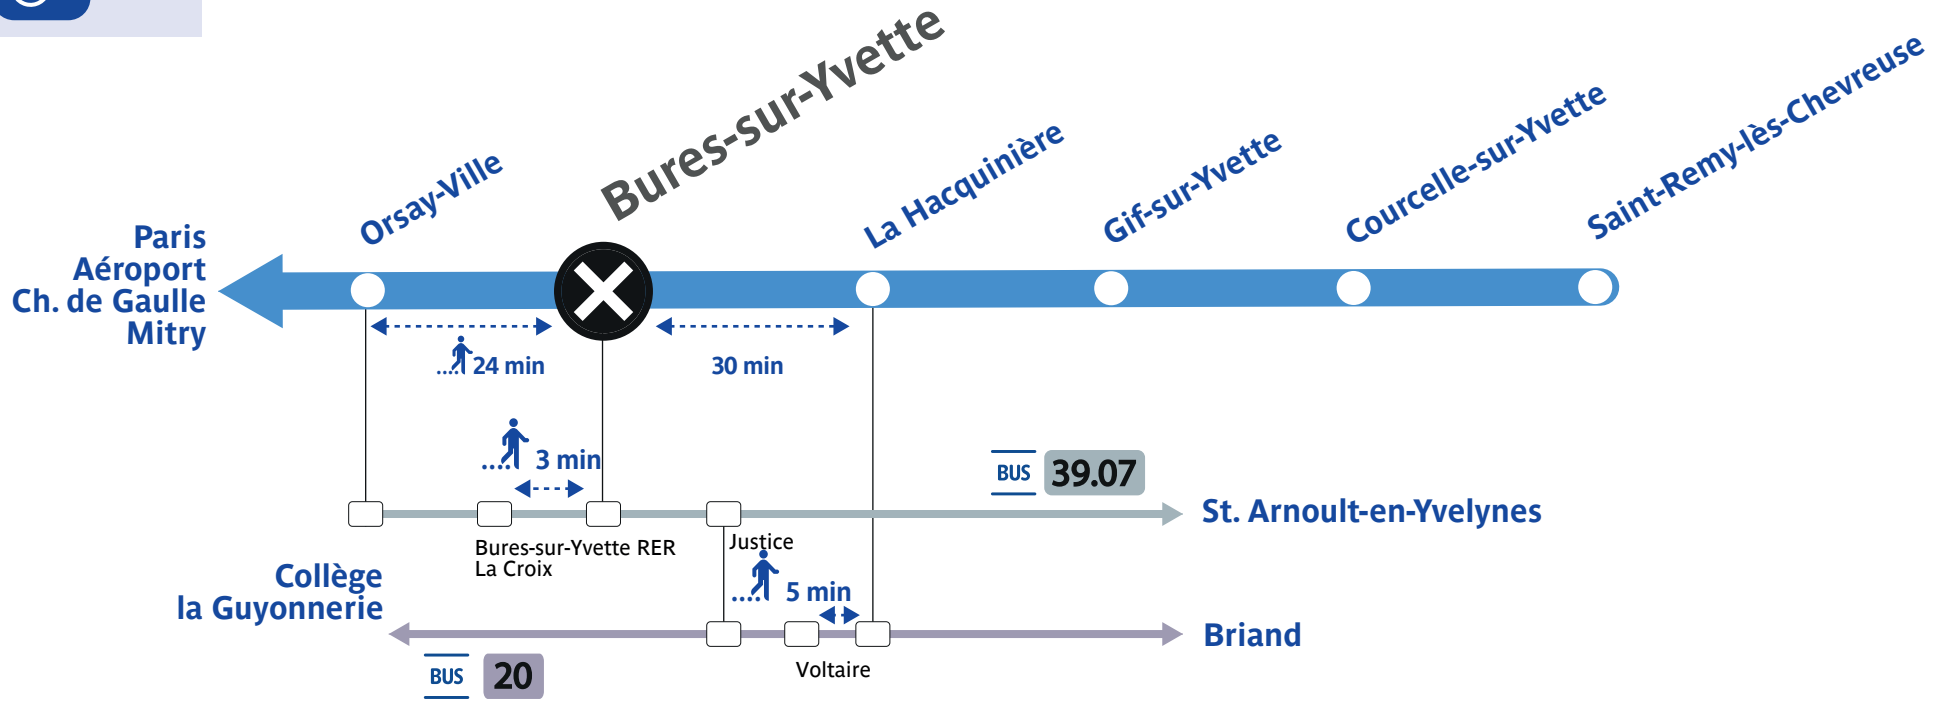

Le trafic est interrompu sur votre ligne. Retrouvez vos itinéraires alternatifs !
Depuis Bures-sur-Yvette

SERVICES ASSURÉS	39.07	20
Lundi à vendredi	Oui	Oui
Samedi	Oui	
Dimanche et jours fériés	Oui	
En soirée après 22h	Oui	