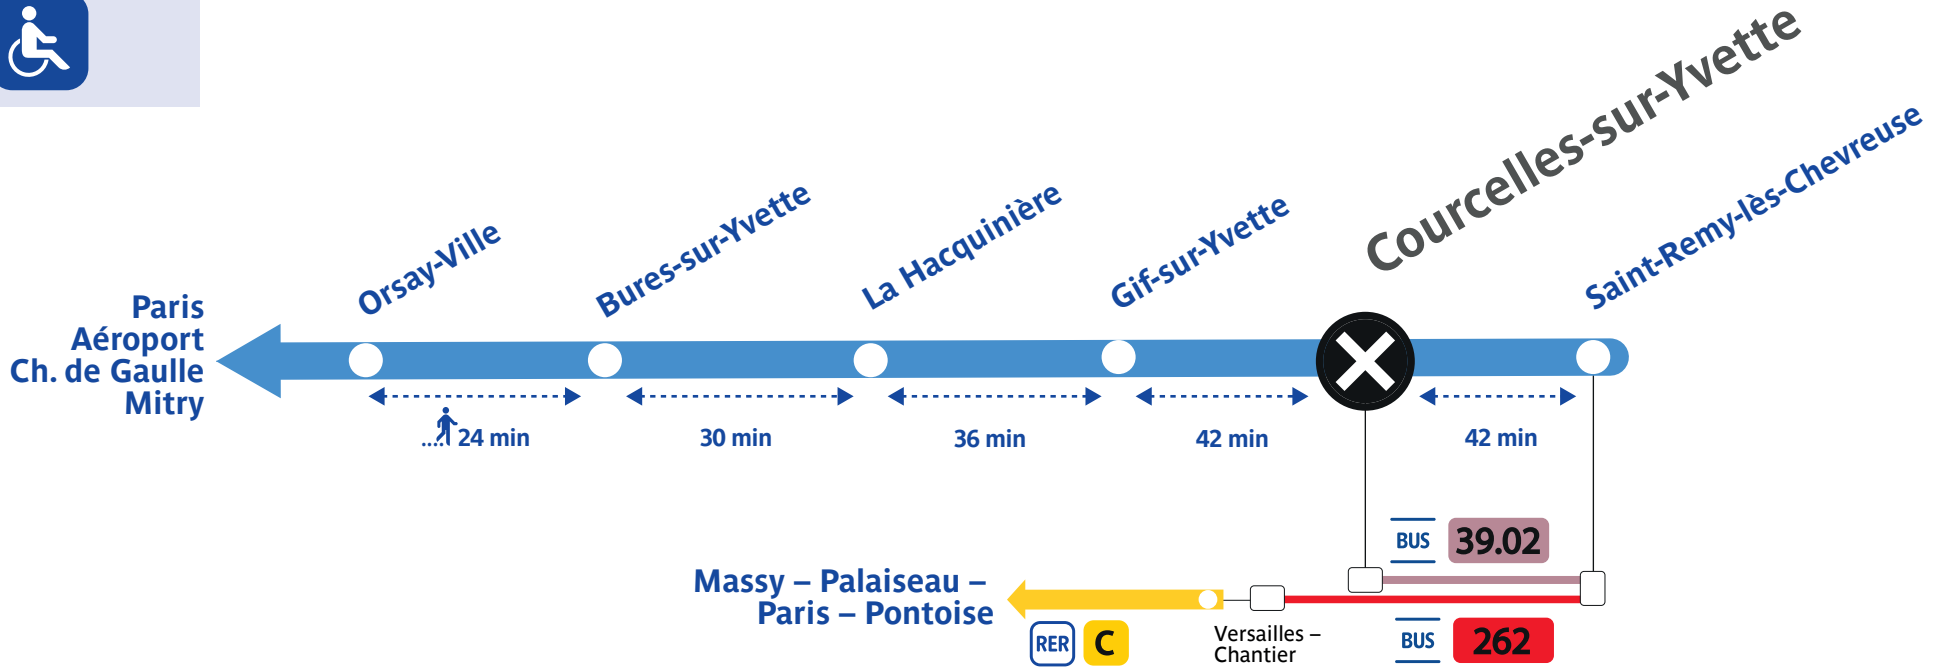

Le trafic est interrompu sur votre ligne. Retrouvez vos itinéraires alternatifs !  
**Depuis Courcelles-sur-Yvette**

SERVICES ASSURÉS	39.02	262
Lundi à vendredi	Oui	Oui
Samedi	Non	Oui
Dimanche et jours fériés	Non	Oui
En soirée après 22h	Non	Oui