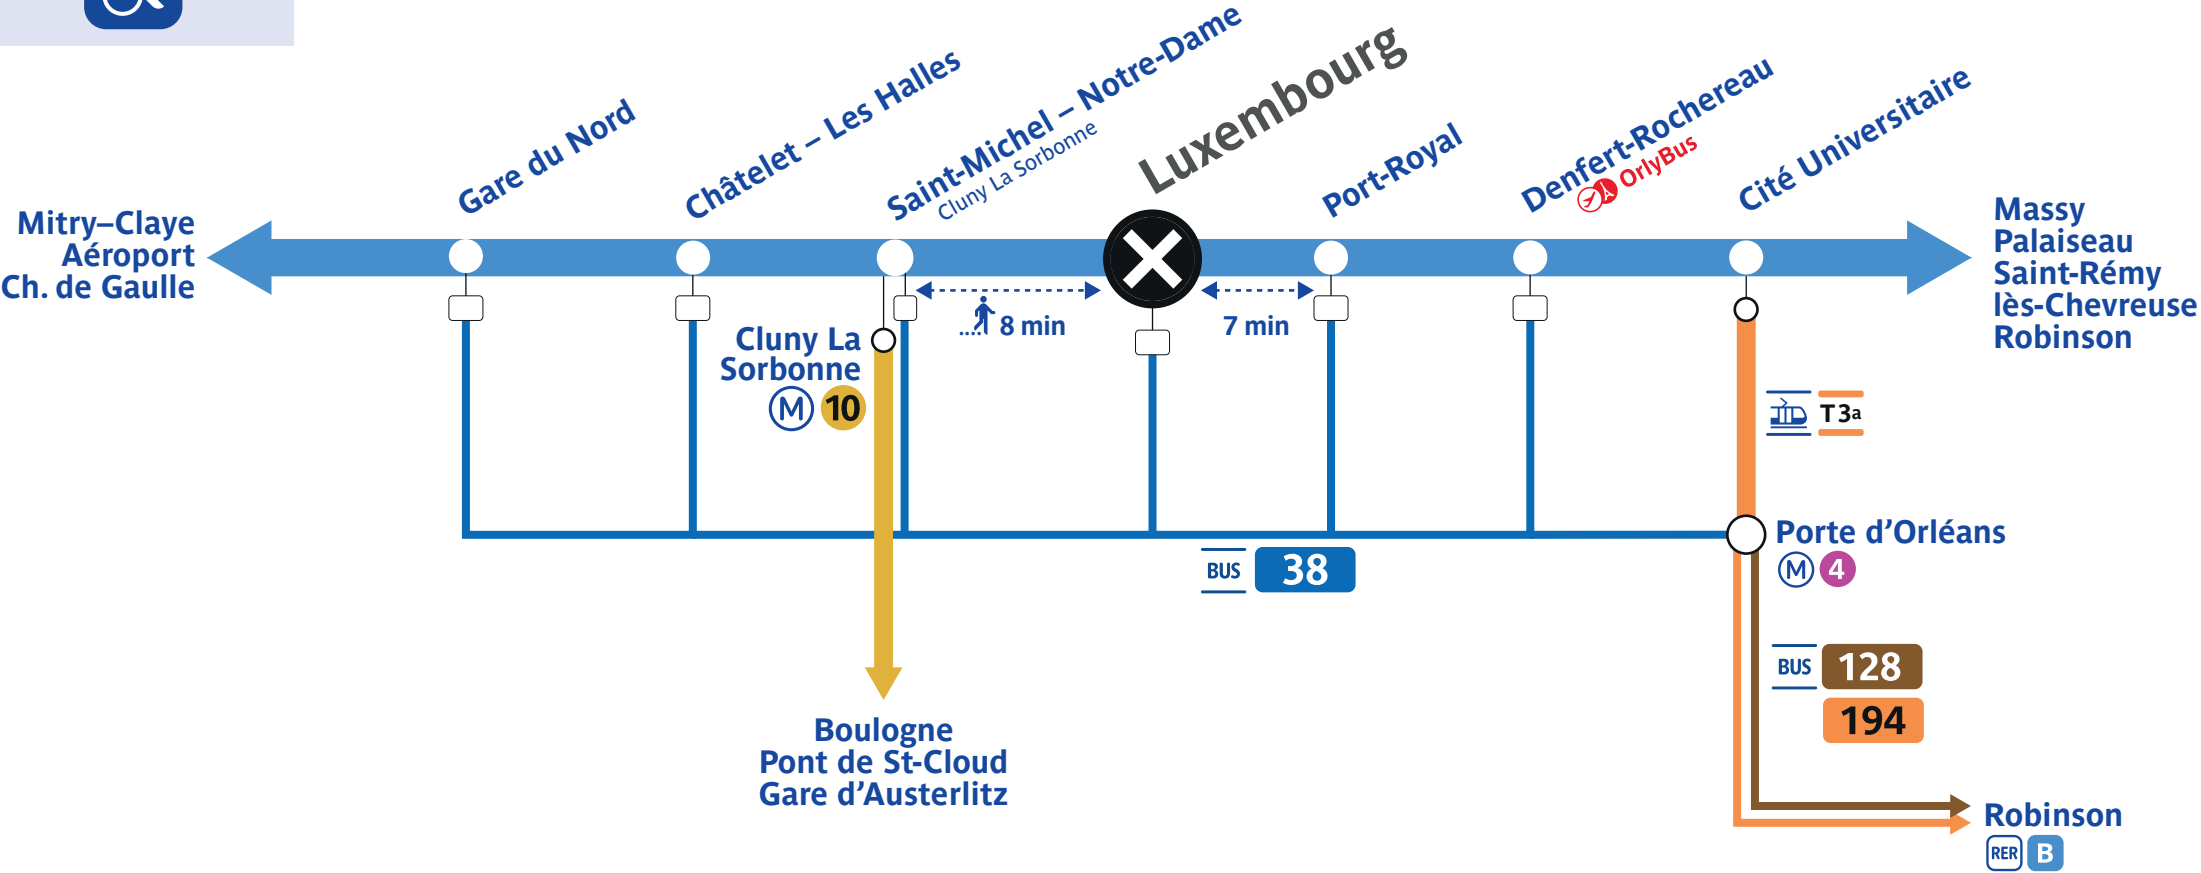

Le trafic est interrompu sur votre ligne. Retrouvez vos itinéraires alternatifs !
Depuis Luxembourg

| SERVICES ASSURÉS | 38 | 128 | 194 | OrlyBus |
|--------------------------|-----|-----|-----|---------|
| Lundi à vendredi | Oui | Oui | Oui | Oui |
| Samedi | Oui | Oui | Oui | Oui |
| Dimanche et jours fériés | Oui | Oui | Oui | Oui |
| En soirée après 22h | Oui | Oui | Oui | Oui |