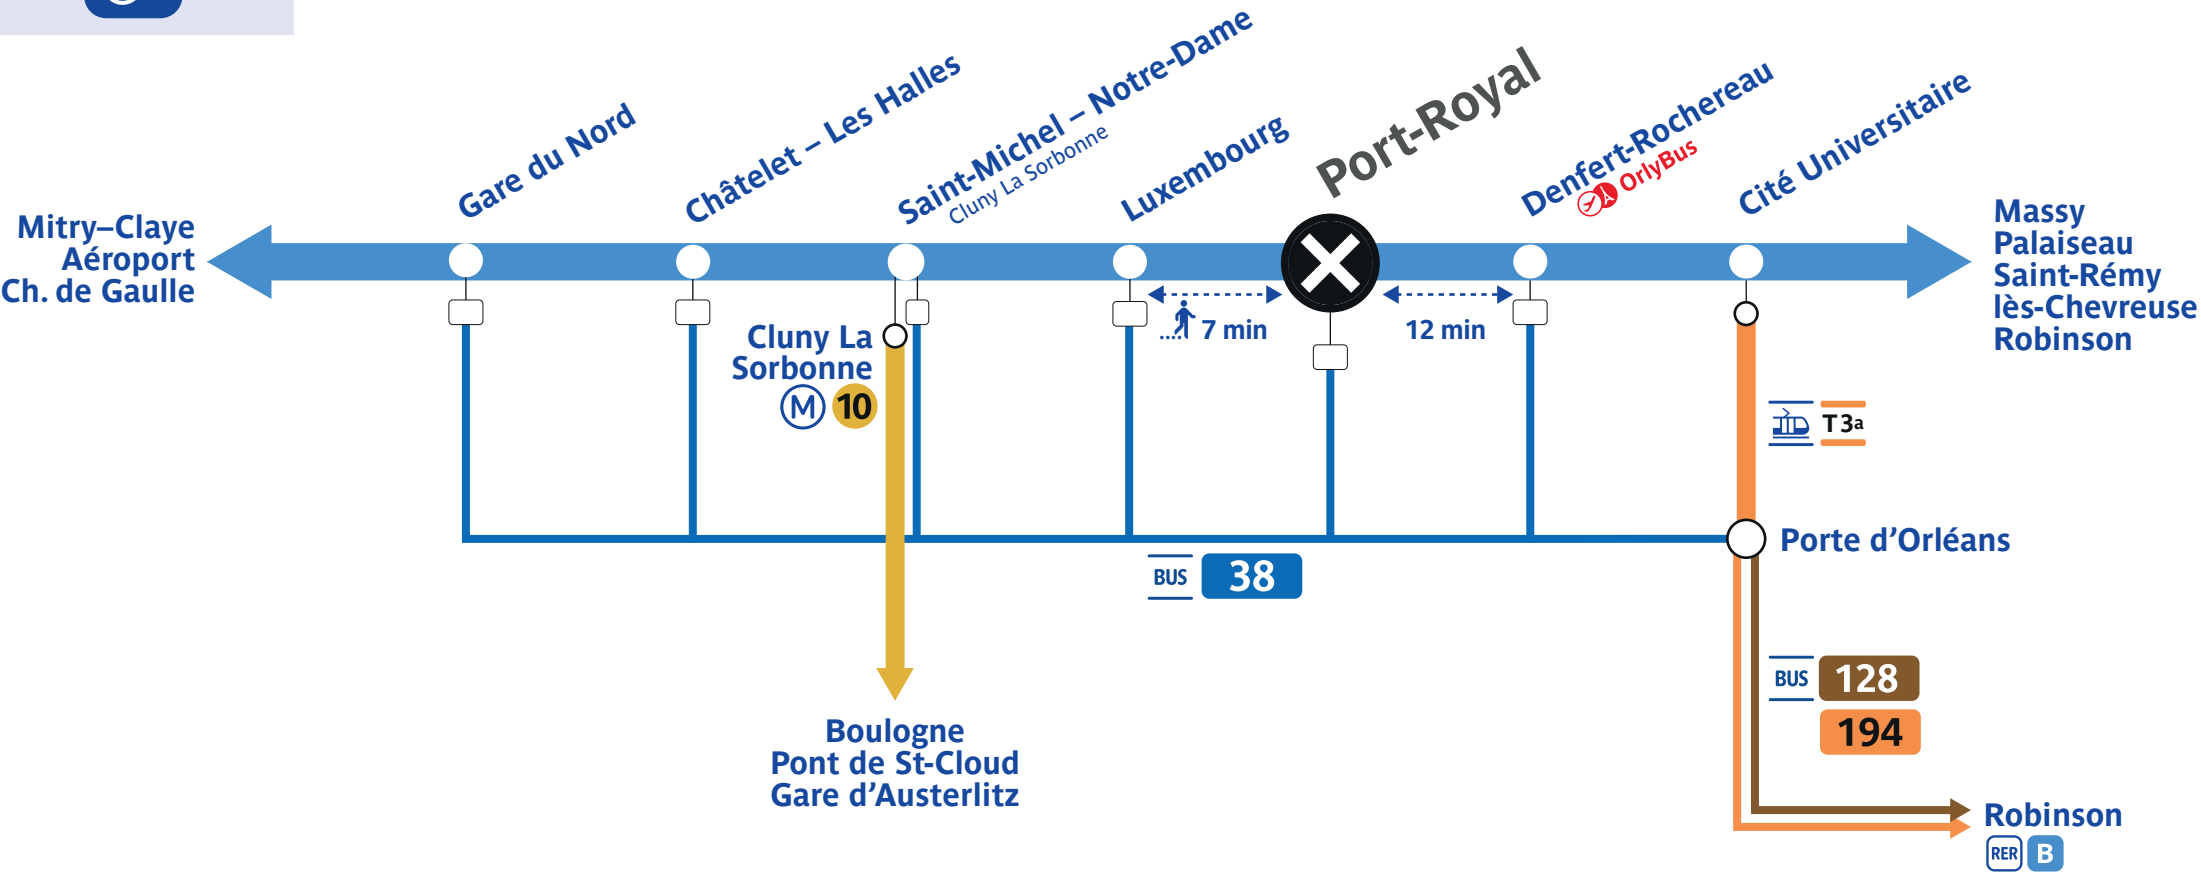

Le trafic est interrompu sur votre ligne. Retrouvez vos itinéraires alternatifs !
Depuis Port-Royal

SERVICES ASSURÉS	38	128	194	OrlyBus
Lundi à vendredi	Oui	Oui	Oui	Oui
Samedi	Oui	Oui	Oui	Oui
Dimanche et jours fériés	Oui	Oui	Oui	Oui
En soirée après 22h	Oui	Oui	Oui	Oui