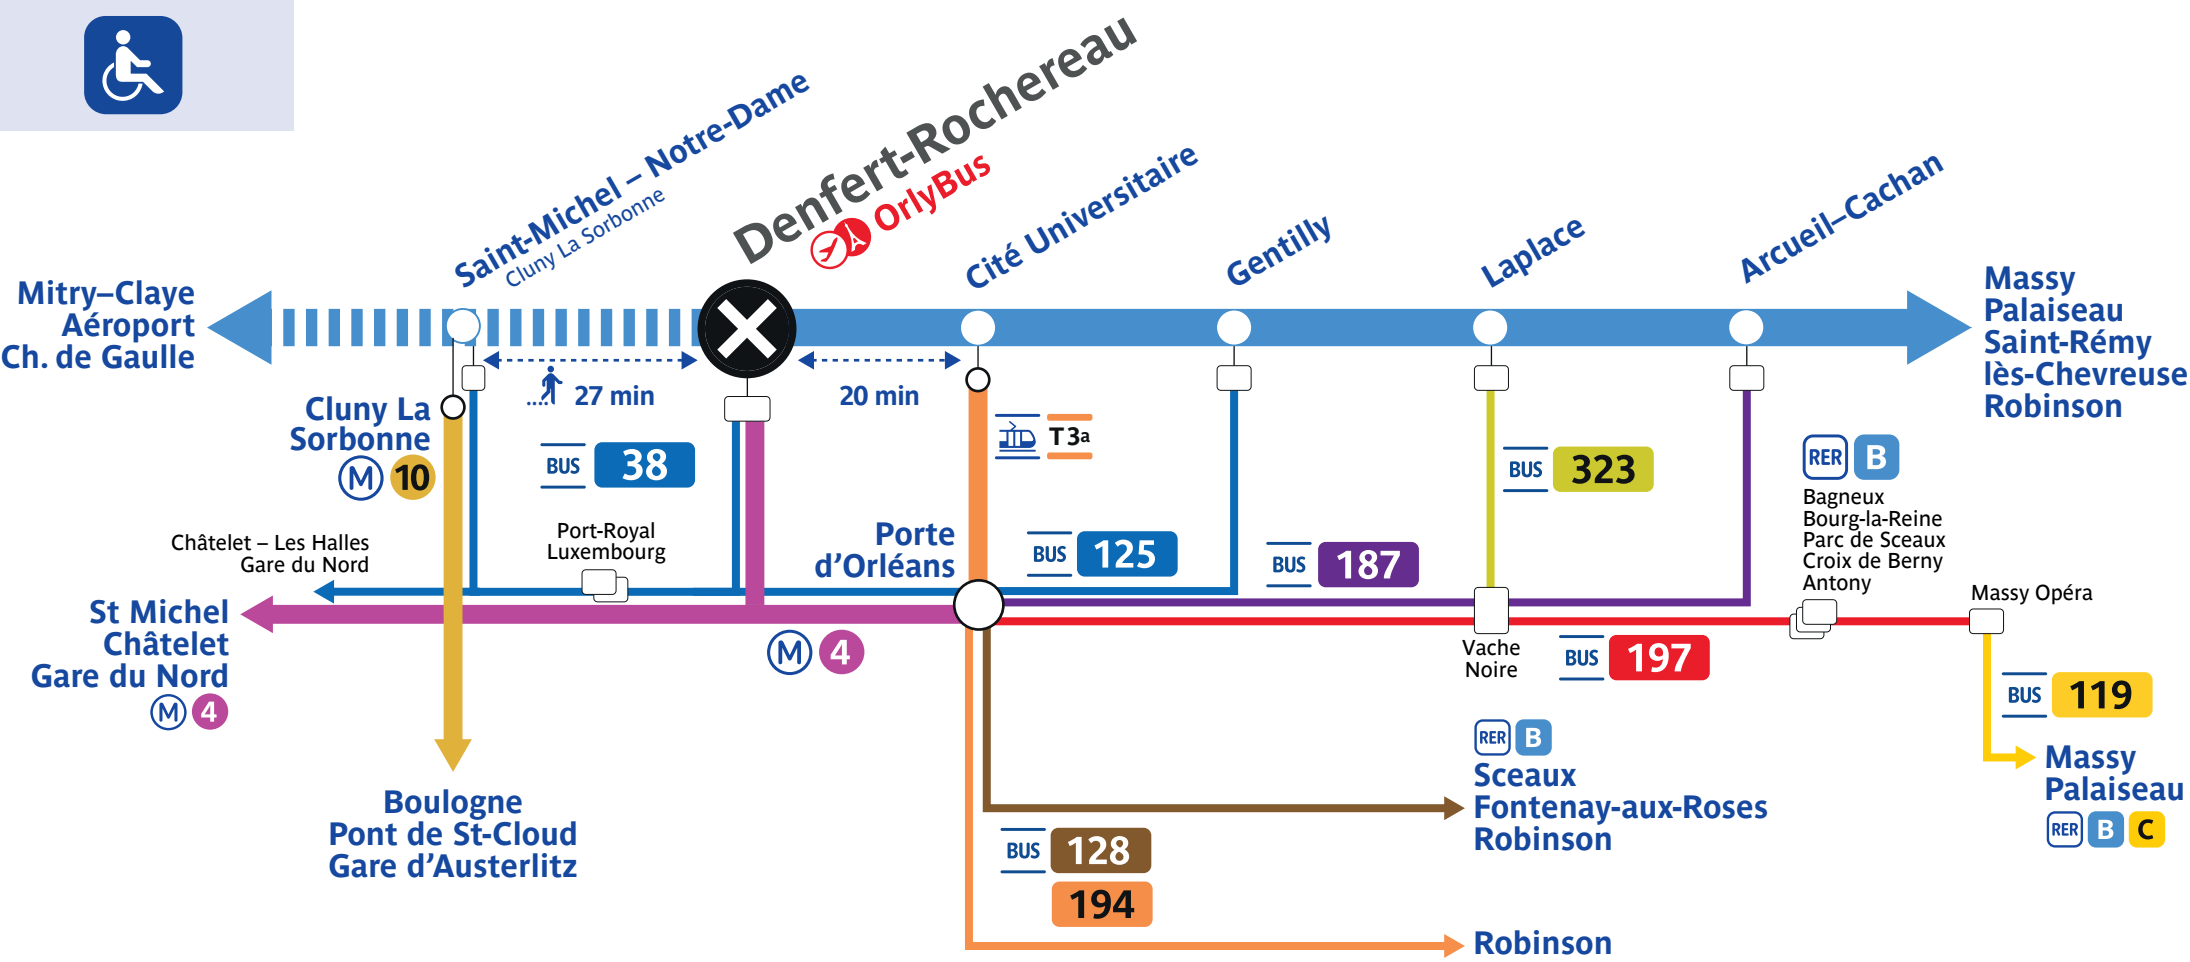

Le trafic est interrompu sur votre ligne. Retrouvez vos itinéraires alternatifs !  
**Depuis Denfert-Rochereau**

SERVICES ASSURÉS	38	119	125	128	187	194	197	323	OrlyBus
Lundi à vendredi	Oui	Oui	Oui	Oui	Oui	Oui	Oui	Oui	Oui
Samedi	Oui	Oui	Oui	Oui	Oui	Oui	Oui	Oui	Oui
Dimanche et jours fériés	Oui	Oui	Oui	Oui	Oui	Oui	Oui	Oui	Oui
En soirée après 22h	Oui	Oui	Oui	Oui	Oui	Oui	Oui	Oui	Oui