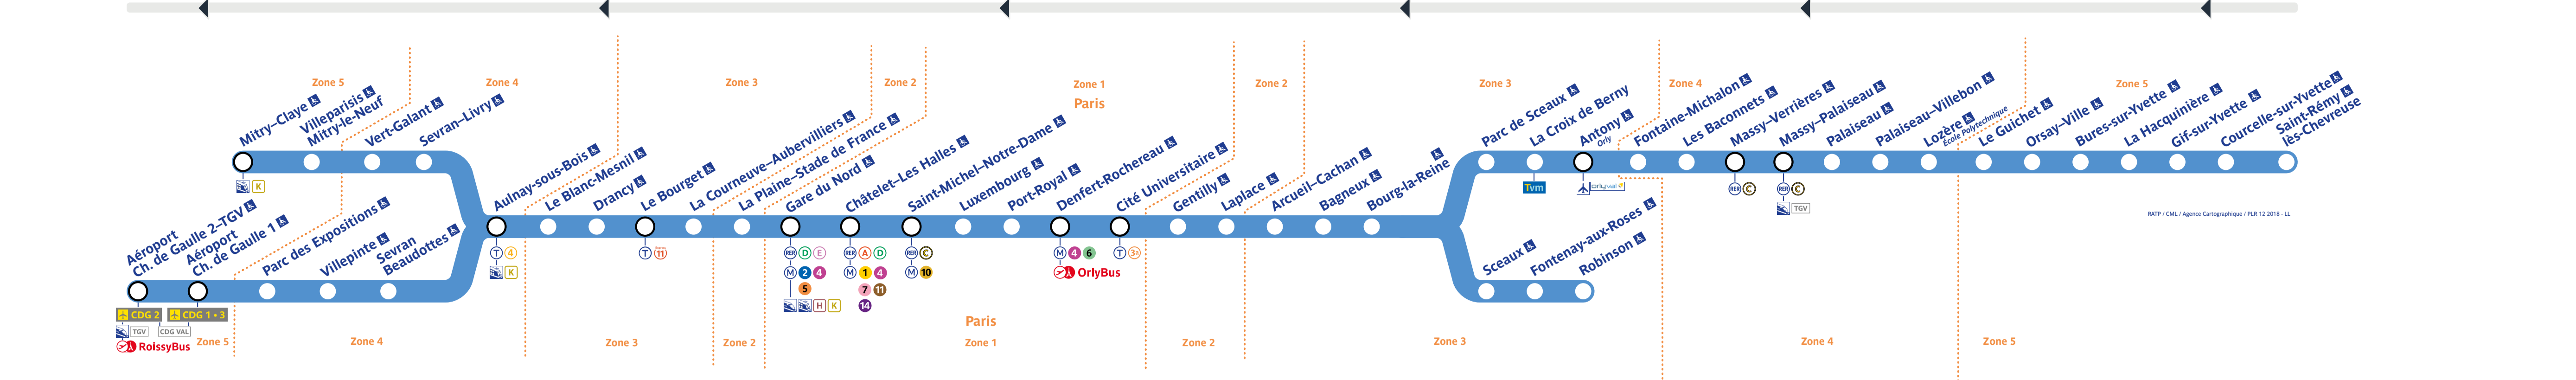

Horaires

Timetable 时间表
Horarios جدول الاوقات

Aéroport Ch. de Gaule 2 - TGV • Mityr-Claye

Travaux du lundi 21 au jeudi 24 novembre 2022

Direction	Arrêt	05h00	05h10	05h20	05h30	05h40	05h50	06h00	06h10	06h20	06h30	06h40	06h50	07h00	07h10	07h20	07h30	07h40	07h50	08h00	08h10	08h20	08h30	08h40	08h50	09h00	09h10	09h20	09h30	09h40	09h50	10h00	10h10	10h20	10h30	10h40	10h50	11h00	11h10	11h20	11h30	11h40	11h50	12h00	12h10	12h20	12h30	12h40	12h50				
Paris - Aéroport Ch. de Gaule 2	Paris																																																				
	Aéroport Ch. de Gaule 2																																																				

Direction	Arrêt	12h00	12h10	12h20	12h30	12h40	12h50	13h00	13h10	13h20	13h30	13h40	13h50	14h00	14h10	14h20	14h30	14h40	14h50	15h00	15h10	15h20	15h30	15h40	15h50	16h00	16h10	16h20	16h30	16h40	16h50	17h00	17h10	17h20	17h30	17h40	17h50	18h00	18h10	18h20	18h30	18h40	18h50	19h00	19h10	19h20	19h30	19h40	19h50								
Aéroport Ch. de Gaule 2 - Paris	Aéroport Ch. de Gaule 2																																																								
	Paris																																																								

Direction	Arrêt	19h00	19h10	19h20	19h30	19h40	19h50	20h00	20h10	20h20	20h30	20h40	20h50	21h00	21h10	21h20	21h30	21h40	21h50	22h00	22h10	22h20	22h30	22h40	22h50	23h00	23h10	23h20	23h30	23h40	23h50	24h00	24h10	24h20	24h30	24h40	24h50	25h00	25h10	25h20	25h30	25h40	25h50	26h00	26h10	26h20	26h30	26h40	26h50									
Paris - Aéroport Ch. de Gaule 2	Paris																																																									
	Aéroport Ch. de Gaule 2																																																									