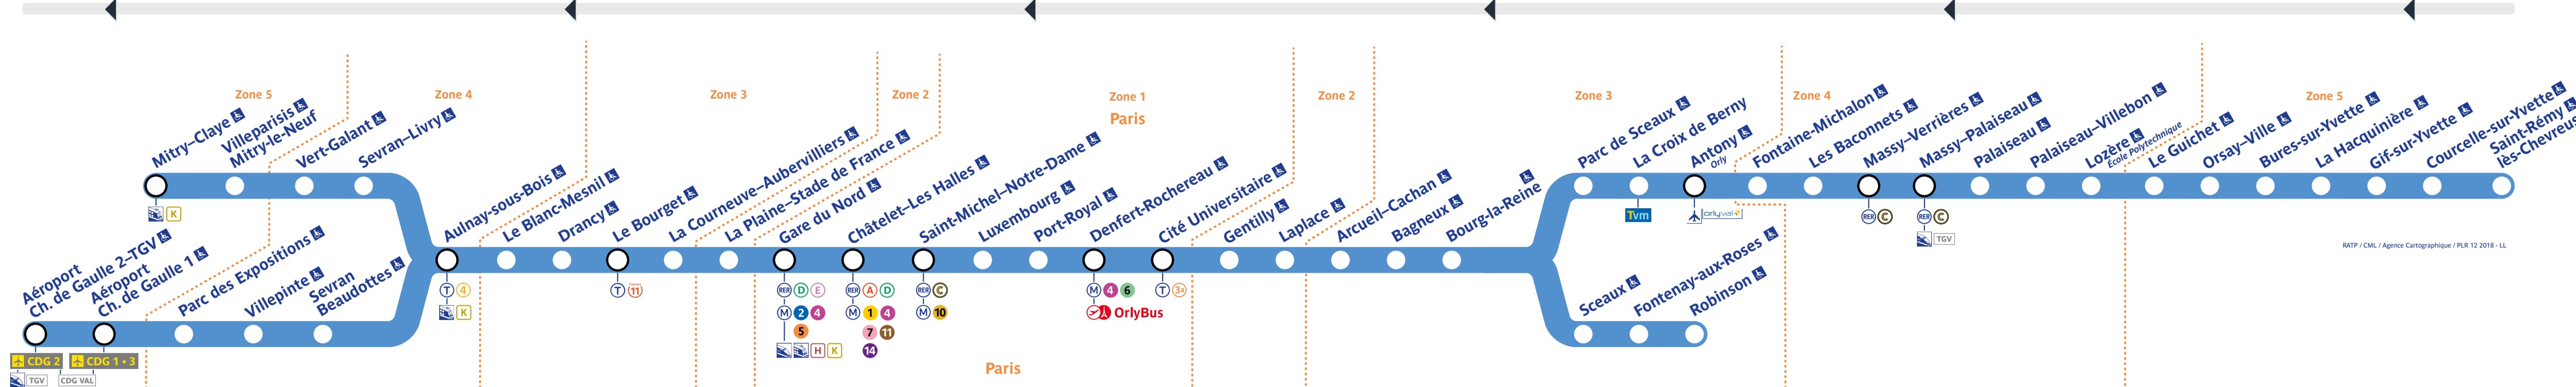

Aéroport Ch. de Gaule 2 - TGV • Mityry-Claye

Retrouvez les horaires en scannant ce QR Code

Travaux du lundi 2 au jeudi 5 janvier 2023

Table with columns for destination (e.g., Robinson, Fontenay-sous-Forest, etc.) and rows for departure times from Aéroport Ch. de Gaule 2.

Table with columns for destination (e.g., Robinson, Fontenay-sous-Forest, etc.) and rows for arrival times at Aéroport Ch. de Gaule 2.

Table with columns for destination (e.g., Robinson, Fontenay-sous-Forest, etc.) and rows for departure times from Aéroport Ch. de Gaule 2.

Table with columns for destination (e.g., Robinson, Fontenay-sous-Forest, etc.) and rows for arrival times at Aéroport Ch. de Gaule 2.