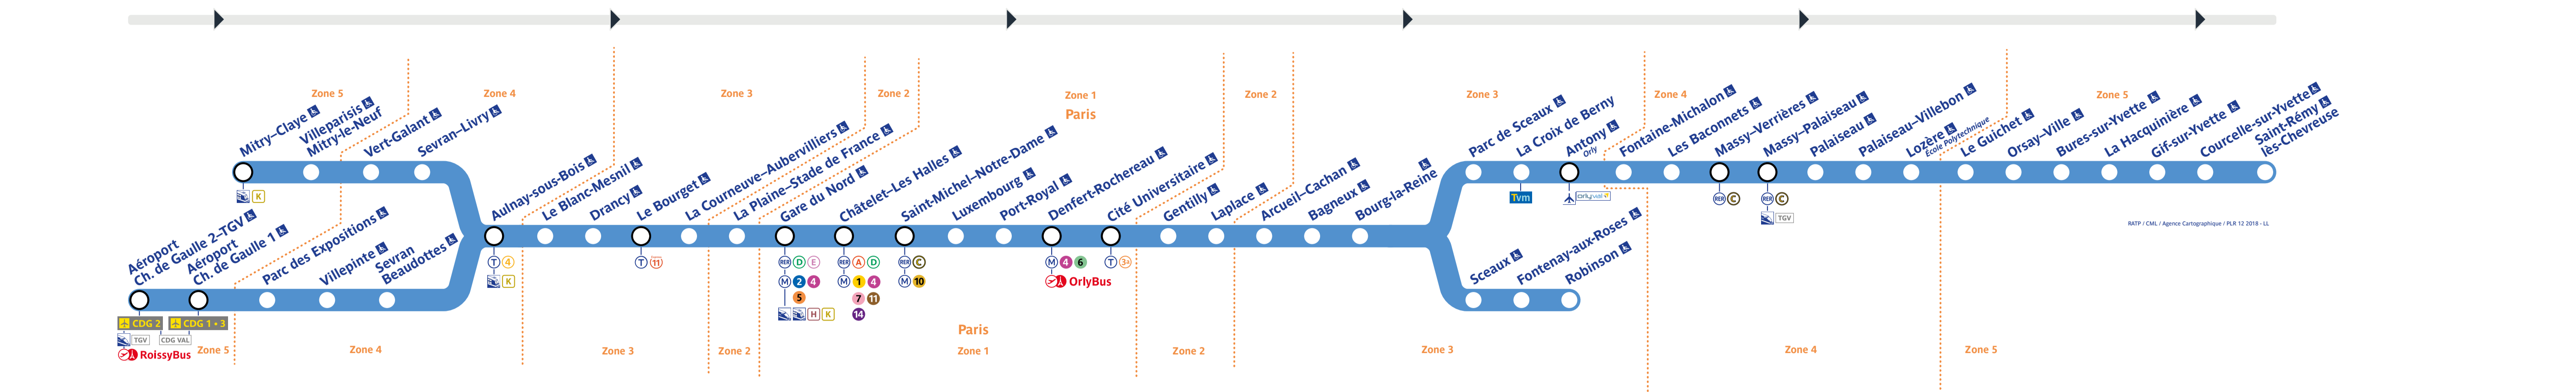

## → Robinson • St-Rémy-lès-Chevreuse

Retrouvez les horaires en scannant ce QR Code

### Travaux du lundi 26 décembre 2022

Stations	1	2	3	4	5	6	7	8	9	10	11	12	13	14	15	16	17	18	19	20	21	22	23	24	25	26	27	28	29	30	31	32	33	34	35	36	37	38	39	40	41	42	43	44	45	46	47	48	49	50	51	52	53	54	55	56	57	58	59	60	61	62	63	64	65	66	67	68	69	70	71	72	73	74	75	76	77	78	79	80	81	82	83	84	85	86	87	88	89	90	91	92	93	94	95	96	97	98	99	100
----------	---	---	---	---	---	---	---	---	---	----	----	----	----	----	----	----	----	----	----	----	----	----	----	----	----	----	----	----	----	----	----	----	----	----	----	----	----	----	----	----	----	----	----	----	----	----	----	----	----	----	----	----	----	----	----	----	----	----	----	----	----	----	----	----	----	----	----	----	----	----	----	----	----	----	----	----	----	----	----	----	----	----	----	----	----	----	----	----	----	----	----	----	----	----	----	----	----	----	----	-----

Stations	1	2	3	4	5	6	7	8	9	10	11	12	13	14	15	16	17	18	19	20	21	22	23	24	25	26	27	28	29	30	31	32	33	34	35	36	37	38	39	40	41	42	43	44	45	46	47	48	49	50	51	52	53	54	55	56	57	58	59	60	61	62	63	64	65	66	67	68	69	70	71	72	73	74	75	76	77	78	79	80	81	82	83	84	85	86	87	88	89	90	91	92	93	94	95	96	97	98	99	100
----------	---	---	---	---	---	---	---	---	---	----	----	----	----	----	----	----	----	----	----	----	----	----	----	----	----	----	----	----	----	----	----	----	----	----	----	----	----	----	----	----	----	----	----	----	----	----	----	----	----	----	----	----	----	----	----	----	----	----	----	----	----	----	----	----	----	----	----	----	----	----	----	----	----	----	----	----	----	----	----	----	----	----	----	----	----	----	----	----	----	----	----	----	----	----	----	----	----	----	----	-----