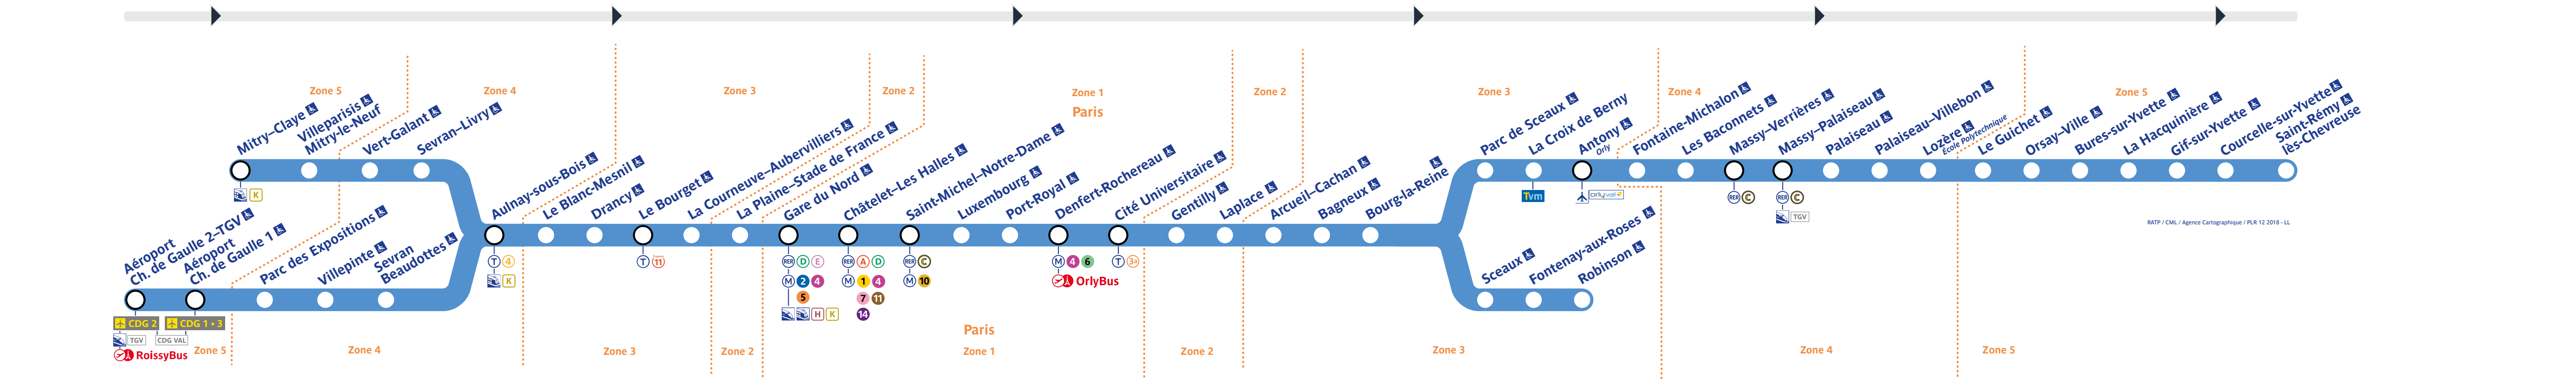

Horaires

Timetable 时间表
Horarios جدول الأوقات

→ Robinson · St-Rémy-lès-Chevreuse

Travaux du samedi 14 janvier 2023

Direction	Miry-Claye	Villeneuve-Mirry-la-Neuf	Vert-Galant	Sevran-Livry	Sevran-Beaumont	Sevran-Bonnefont	Sevran-Boissière	Sevran-Villeneuve	Villeneuve-Mirry-la-Neuf	Miry-Claye	St-Rémy-lès-Chevreuse	Corbeil-Essonnes	Corbeil-Montigny	Corbeil-Montigny	Corbeil-Essonnes	St-Rémy-lès-Chevreuse	Corbeil-Montigny	Corbeil-Essonnes	Corbeil-Montigny	Corbeil-Essonnes	St-Rémy-lès-Chevreuse
05:00	05:05	05:10	05:15	05:20	05:25	05:30	05:35	05:40	05:45	05:50	05:55	06:00	06:05	06:10	06:15	06:20	06:25	06:30	06:35	06:40	06:45

Direction	Miry-Claye	Villeneuve-Mirry-la-Neuf	Vert-Galant	Sevran-Livry	Sevran-Beaumont	Sevran-Boissière	Sevran-Villeneuve	Villeneuve-Mirry-la-Neuf	Miry-Claye	St-Rémy-lès-Chevreuse	Corbeil-Essonnes	Corbeil-Montigny	Corbeil-Montigny	Corbeil-Essonnes	St-Rémy-lès-Chevreuse	Corbeil-Montigny	Corbeil-Essonnes	Corbeil-Montigny	Corbeil-Essonnes	St-Rémy-lès-Chevreuse	
06:00	06:05	06:10	06:15	06:20	06:25	06:30	06:35	06:40	06:45	06:50	06:55	07:00	07:05	07:10	07:15	07:20	07:25	07:30	07:35	07:40	07:45

Direction	Miry-Claye	Villeneuve-Mirry-la-Neuf	Vert-Galant	Sevran-Livry	Sevran-Beaumont	Sevran-Boissière	Sevran-Villeneuve	Villeneuve-Mirry-la-Neuf	Miry-Claye	St-Rémy-lès-Chevreuse	Corbeil-Essonnes	Corbeil-Montigny	Corbeil-Montigny	Corbeil-Essonnes	St-Rémy-lès-Chevreuse	Corbeil-Montigny	Corbeil-Essonnes	Corbeil-Montigny	Corbeil-Essonnes	St-Rémy-lès-Chevreuse	
07:00	07:05	07:10	07:15	07:20	07:25	07:30	07:35	07:40	07:45	07:50	07:55	08:00	08:05	08:10	08:15	08:20	08:25	08:30	08:35	08:40	08:45