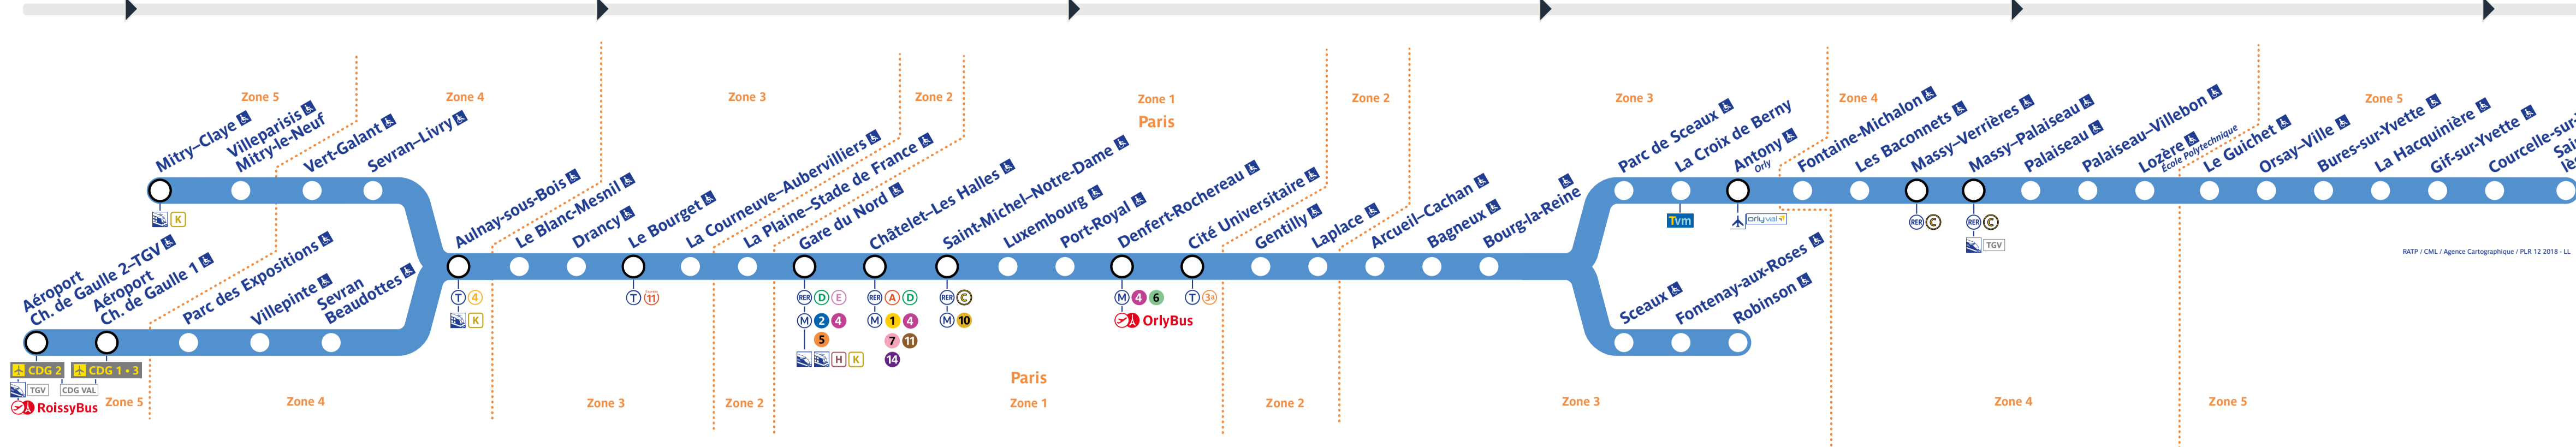

Horaires

Timetable 时间表
Horarios جدول الاوقات

Retrouvez les horaires en scannant ce QR Code

Travaux du vendredi 3 février 2023

Direction	Station	06:00	06:10	06:20	06:30	06:40	06:50	07:00	07:10	07:20	07:30	07:40	07:50	08:00	08:10	08:20	08:30	08:40	08:50	09:00	09:10	09:20	09:30	09:40	09:50	10:00	10:10	10:20	10:30	10:40	10:50	11:00	11:10	11:20	11:30	11:40	11:50	12:00	12:10	12:20	12:30	12:40	12:50	13:00	13:10	13:20	13:30	13:40	13:50	14:00	14:10	14:20	14:30	14:40	14:50	15:00	15:10	15:20	15:30	15:40	15:50	16:00	16:10	16:20	16:30	16:40	16:50	17:00	17:10	17:20	17:30	17:40	17:50	18:00	18:10	18:20	18:30	18:40	18:50	19:00	19:10	19:20	19:30	19:40	19:50	20:00	20:10	20:20	20:30	20:40	20:50	21:00	21:10	21:20	21:30	21:40	21:50	22:00	22:10	22:20	22:30	22:40	22:50	23:00	23:10	23:20	23:30	23:40	23:50	24:00

Direction	Station	06:00	06:10	06:20	06:30	06:40	06:50	07:00	07:10	07:20	07:30	07:40	07:50	08:00	08:10	08:20	08:30	08:40	08:50	09:00	09:10	09:20	09:30	09:40	09:50	10:00	10:10	10:20	10:30	10:40	10:50	11:00	11:10	11:20	11:30	11:40	11:50	12:00	12:10	12:20	12:30	12:40	12:50	13:00	13:10	13:20	13:30	13:40	13:50	14:00	14:10	14:20	14:30	14:40	14:50	15:00	15:10	15:20	15:30	15:40	15:50	16:00	16:10	16:20	16:30	16:40	16:50	17:00	17:10	17:20	17:30	17:40	17:50	18:00	18:10	18:20	18:30	18:40	18:50	19:00	19:10	19:20	19:30	19:40	19:50	20:00	20:10	20:20	20:30	20:40	20:50	21:00	21:10	21:20	21:30	21:40	21:50	22:00	22:10	22:20	22:30	22:40	22:50	23:00	23:10	23:20	23:30	23:40	23:50	24:00

Direction	Station	06:00	06:10	06:20	06:30	06:40	06:50	07:00	07:10	07:20	07:30	07:40	07:50	08:00	08:10	08:20	08:30	08:40	08:50	09:00	09:10	09:20	09:30	09:40	09:50	10:00	10:10	10:20	10:30	10:40	10:50	11:00	11:10	11:20	11:30	11:40	11:50	12:00	12:10	12:20	12:30	12:40	12:50	13:00	13:10	13:20	13:30	13:40	13:50	14:00	14:10	14:20	14:30	14:40	14:50	15:00	15:10	15:20	15:30	15:40	15:50	16:00	16:10	16:20	16:30	16:40	16:50	17:00	17:10	17:20	17:30	17:40	17:50	18:00	18:10	18:20	18:30	18:40	18:50	19:00	19:10	19:20	19:30	19:40	19:50	20:00	20:10	20:20	20:30	20:40	20:50	21:00	21:10	21:20	21:30	21:40	21:50	22:00	22:10	22:20	22:30	22:40	22:50	23:00	23:10	23:20	23:30	23:40	23:50	24:00