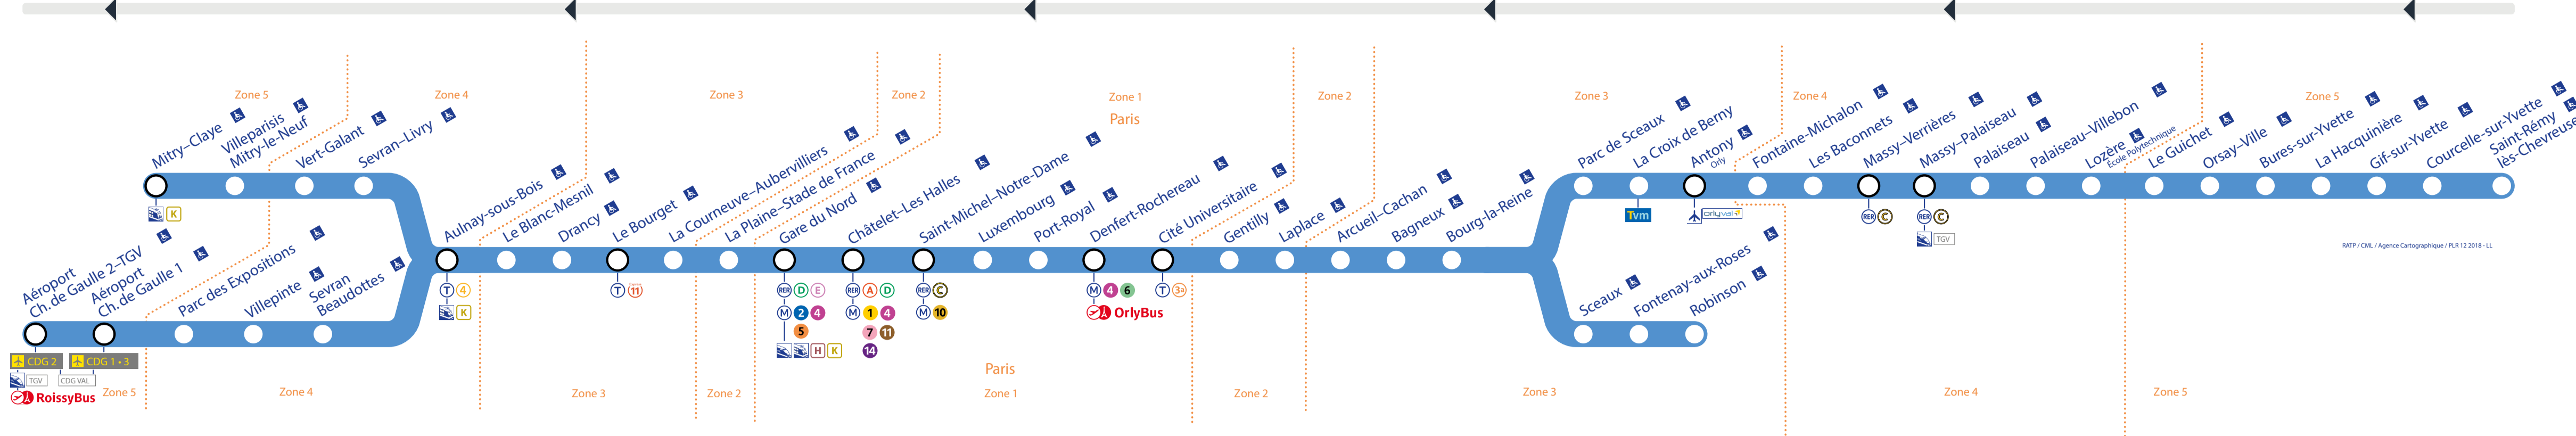

Horaires | Timetable 时间表 | Horarios | جدول الأوقات

→ Aéroport Ch. de Gaulle 2 - TGV • Mitry -Claye

Info trafic

Retrouvez les horaires en scannant ce QR Code

Horaires valables le jeudi 19 janvier