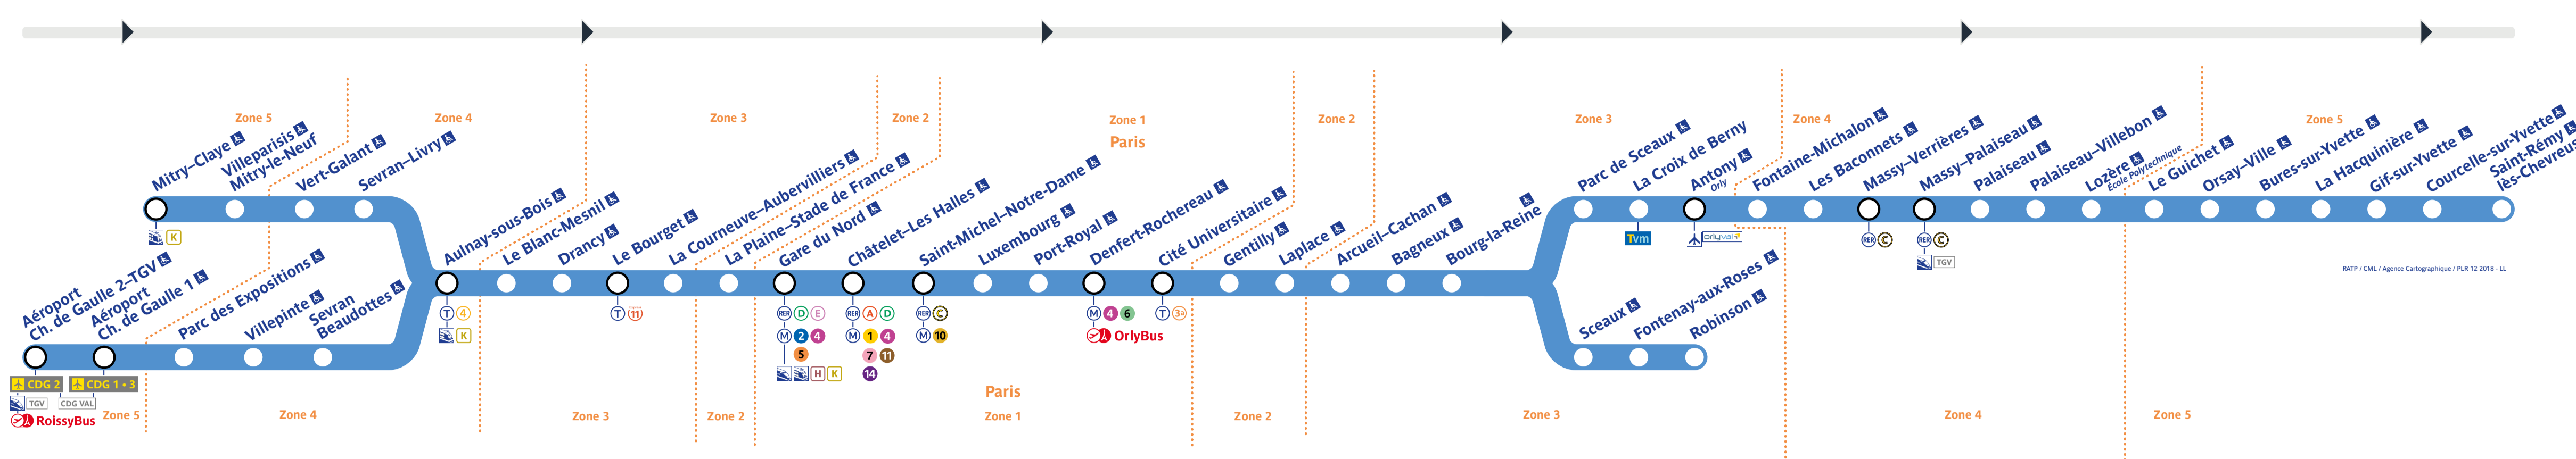

Horaires

Timetable 时间表
Horarios جدول الأوقات

Robinson - St-Rémy-lès-Chevreuse

Retrouvez les horaires en scannant ce QR Code

Travaux du vendredi 3 mars 2023

Direction	Station	06:47	06:52	06:58	07:03	07:09	07:14	07:20	07:25	07:30	07:35	07:40	07:45	07:50	07:55	08:00	08:05	08:10	08:15	08:20	08:25	08:30	08:35	08:40	08:45	08:50	08:55	09:00	09:05	09:10	09:15	09:20	09:25	09:30	09:35	09:40	09:45	09:50	09:55	10:00	10:05	10:10	10:15	10:20	10:25	10:30	10:35	10:40	10:45	10:50	10:55	11:00	11:05	11:10	11:15	11:20	11:25	11:30	11:35	11:40	11:45	11:50	11:55	12:00	12:05	12:10	12:15	12:20	12:25	12:30	12:35	12:40	12:45	12:50	12:55	13:00	13:05	13:10	13:15	13:20	13:25	13:30	13:35	13:40	13:45	13:50	13:55	14:00	14:05	14:10	14:15	14:20	14:25	14:30	14:35	14:40	14:45	14:50	14:55	15:00	15:05	15:10	15:15	15:20	15:25	15:30	15:35	15:40	15:45	15:50	15:55	16:00	16:05	16:10	16:15	16:20	16:25	16:30	16:35	16:40	16:45	16:50	16:55	17:00	17:05	17:10	17:15	17:20	17:25	17:30	17:35	17:40	17:45	17:50	17:55	18:00	18:05	18:10	18:15	18:20	18:25	18:30	18:35	18:40	18:45	18:50	18:55	19:00	19:05	19:10	19:15	19:20	19:25	19:30	19:35	19:40	19:45	19:50	19:55	20:00	20:05	20:10	20:15	20:20	20:25	20:30	20:35	20:40	20:45	20:50	20:55	21:00	21:05	21:10	21:15	21:20	21:25	21:30	21:35	21:40	21:45	21:50	21:55	22:00	22:05	22:10	22:15	22:20	22:25	22:30	22:35	22:40	22:45	22:50	22:55	23:00	23:05	23:10	23:15	23:20	23:25	23:30	23:35	23:40	23:45	23:50	23:55	24:00
-----------	---------	-------	-------	-------	-------	-------	-------	-------	-------	-------	-------	-------	-------	-------	-------	-------	-------	-------	-------	-------	-------	-------	-------	-------	-------	-------	-------	-------	-------	-------	-------	-------	-------	-------	-------	-------	-------	-------	-------	-------	-------	-------	-------	-------	-------	-------	-------	-------	-------	-------	-------	-------	-------	-------	-------	-------	-------	-------	-------	-------	-------	-------	-------	-------	-------	-------	-------	-------	-------	-------	-------	-------	-------	-------	-------	-------	-------	-------	-------	-------	-------	-------	-------	-------	-------	-------	-------	-------	-------	-------	-------	-------	-------	-------	-------	-------	-------	-------	-------	-------	-------	-------	-------	-------	-------	-------	-------	-------	-------	-------	-------	-------	-------	-------	-------	-------	-------	-------	-------	-------	-------	-------	-------	-------	-------	-------	-------	-------	-------	-------	-------	-------	-------	-------	-------	-------	-------	-------	-------	-------	-------	-------	-------	-------	-------	-------	-------	-------	-------	-------	-------	-------	-------	-------	-------	-------	-------	-------	-------	-------	-------	-------	-------	-------	-------	-------	-------	-------	-------	-------	-------	-------	-------	-------	-------	-------	-------	-------	-------	-------	-------	-------	-------	-------	-------	-------	-------	-------	-------	-------	-------	-------	-------	-------	-------	-------	-------	-------	-------	-------	-------	-------	-------	-------	-------	-------	-------	-------