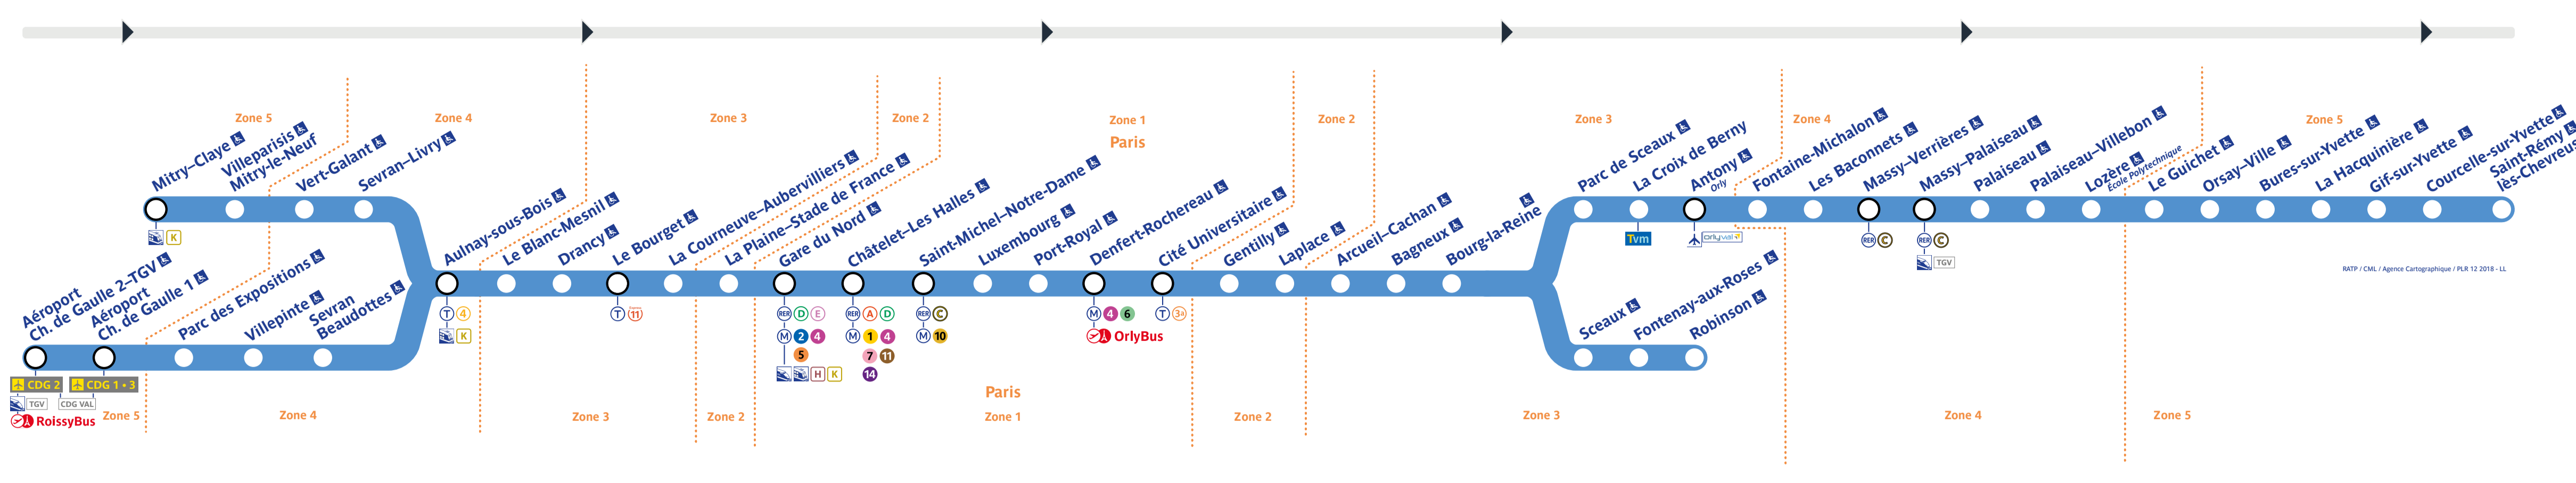

Horaires

Timetable 时间表
Horarios جدول الأوقات

Retrouvez les horaires en scannant ce QR Code

Travaux de lundi 27 février au jeudi 2 mars 2023

Direction	Arrêt	05H	06H	07H	08H	09H	10H	11H	12H	13H	14H	15H	16H	17H	18H	19H	20H	21H	22H	23H	24H
Paris - Courcouronnes	Miry-Claye																				
	Villeneuve-Milly-la-Neuf	04:51	05:02	05:18	05:33	05:48	06:03	06:18	06:34	06:49	07:05	07:21	07:37	07:53	08:09	08:25	08:41	08:57	09:13	09:29	09:45
Courcouronnes - Paris	Villeneuve-Milly-la-Neuf	04:54	05:09	05:27	05:46	06:05	06:24	06:44	06:63	06:82	07:01	07:21	07:41	08:01	08:21	08:41	09:01	09:21	09:41	10:01	10:21
	Sever-Livry	04:57	05:12	05:30	05:49	06:09	06:29	06:49	06:69	06:89	07:09	07:29	07:49	08:09	08:29	08:49	09:09	09:29	09:49	10:09	10:29

Direction	Arrêt	05H	06H	07H	08H	09H	10H	11H	12H	13H	14H	15H	16H	17H	18H	19H	20H	21H	22H	23H	24H
Paris - Courcouronnes	Miry-Claye	12:11	12:26	12:41	12:56	13:11	13:26	13:41	13:56	14:11	14:26	14:41	14:56	15:11	15:26	15:41	15:56	16:11	16:23	16:35	16:47
	Villeneuve-Milly-la-Neuf	12:15	12:30	12:45	13:00	13:15	13:30	13:45	14:00	14:15	14:30	14:45	15:00	15:15	15:30	15:45	16:00	16:15	16:27	16:39	16:51
Courcouronnes - Paris	Villeneuve-Milly-la-Neuf	12:18	12:33	12:48	13:03	13:18	13:33	13:48	14:03	14:18	14:33	14:48	15:03	15:18	15:33	15:48	16:03	16:18	16:30	16:42	16:54
	Sever-Livry	12:21	12:36	12:51	13:06	13:21	13:36	13:51	14:06	14:21	14:36	14:51	15:06	15:21	15:36	15:51	16:06	16:21	16:33	16:45	16:57

Direction	Arrêt	05H	06H	07H	08H	09H	10H	11H	12H	13H	14H	15H	16H	17H	18H	19H	20H	21H	22H	23H	24H
Paris - Courcouronnes	Miry-Claye	18:51	19:06	19:21	19:36	19:51	20:06	20:21	20:36	20:51	21:06	21:21	21:36	21:51	22:06	22:21	22:36	22:51	23:03	23:15	23:27
	Villeneuve-Milly-la-Neuf	18:55	19:10	19:25	19:40	19:55	20:10	20:25	20:40	20:55	21:10	21:25	21:40	21:55	22:10	22:25	22:40	22:55	23:07	23:19	23:31
Courcouronnes - Paris	Villeneuve-Milly-la-Neuf	19:00	19:15	19:30	19:45	20:00	20:15	20:30	20:45	21:00	21:15	21:30	21:45	22:00	22:15	22:30	22:45	23:00	23:12	23:24	23:36
	Sever-Livry	19:03	19:18	19:33	19:48	20:03	20:18	20:33	20:48	21:03	21:18	21:33	21:48	22:03	22:18	22:33	22:48	23:03	23:15	23:27	23:39

Direction	Arrêt	05H	06H	07H	08H	09H	10H	11H	12H	13H	14H	15H	16H	17H	18H	19H	20H	21H	22H	23H	24H
Paris - Courcouronnes	Miry-Claye	20:01	20:16	20:31	20:46	21:01	21:16	21:31	21:46	22:01	22:16	22:31	22:46	23:01	23:16	23:31	23:46	24:01	24:13	24:25	24:37
	Villeneuve-Milly-la-Neuf	20:05	20:20	20:35	20:50	21:05	21:20	21:35	21:50	22:05	22:20	22:35	22:50	23:05	23:20	23:35	23:50	24:05	24:17	24:29	24:41
Courcouronnes - Paris	Villeneuve-Milly-la-Neuf	20:10	20:25	20:40	20:55	21:10	21:25	21:40	21:55	22:10	22:25	22:40	22:55	23:10	23:25	23:40	23:55	24:10	24:22	24:34	24:46
	Sever-Livry	20:13	20:28	20:43	20:58	21:13	21:28	21:43	21:58	22:13	22:28	22:43	22:58	23:13	23:28	23:43	23:58	24:13	24:25	24:37	24:49